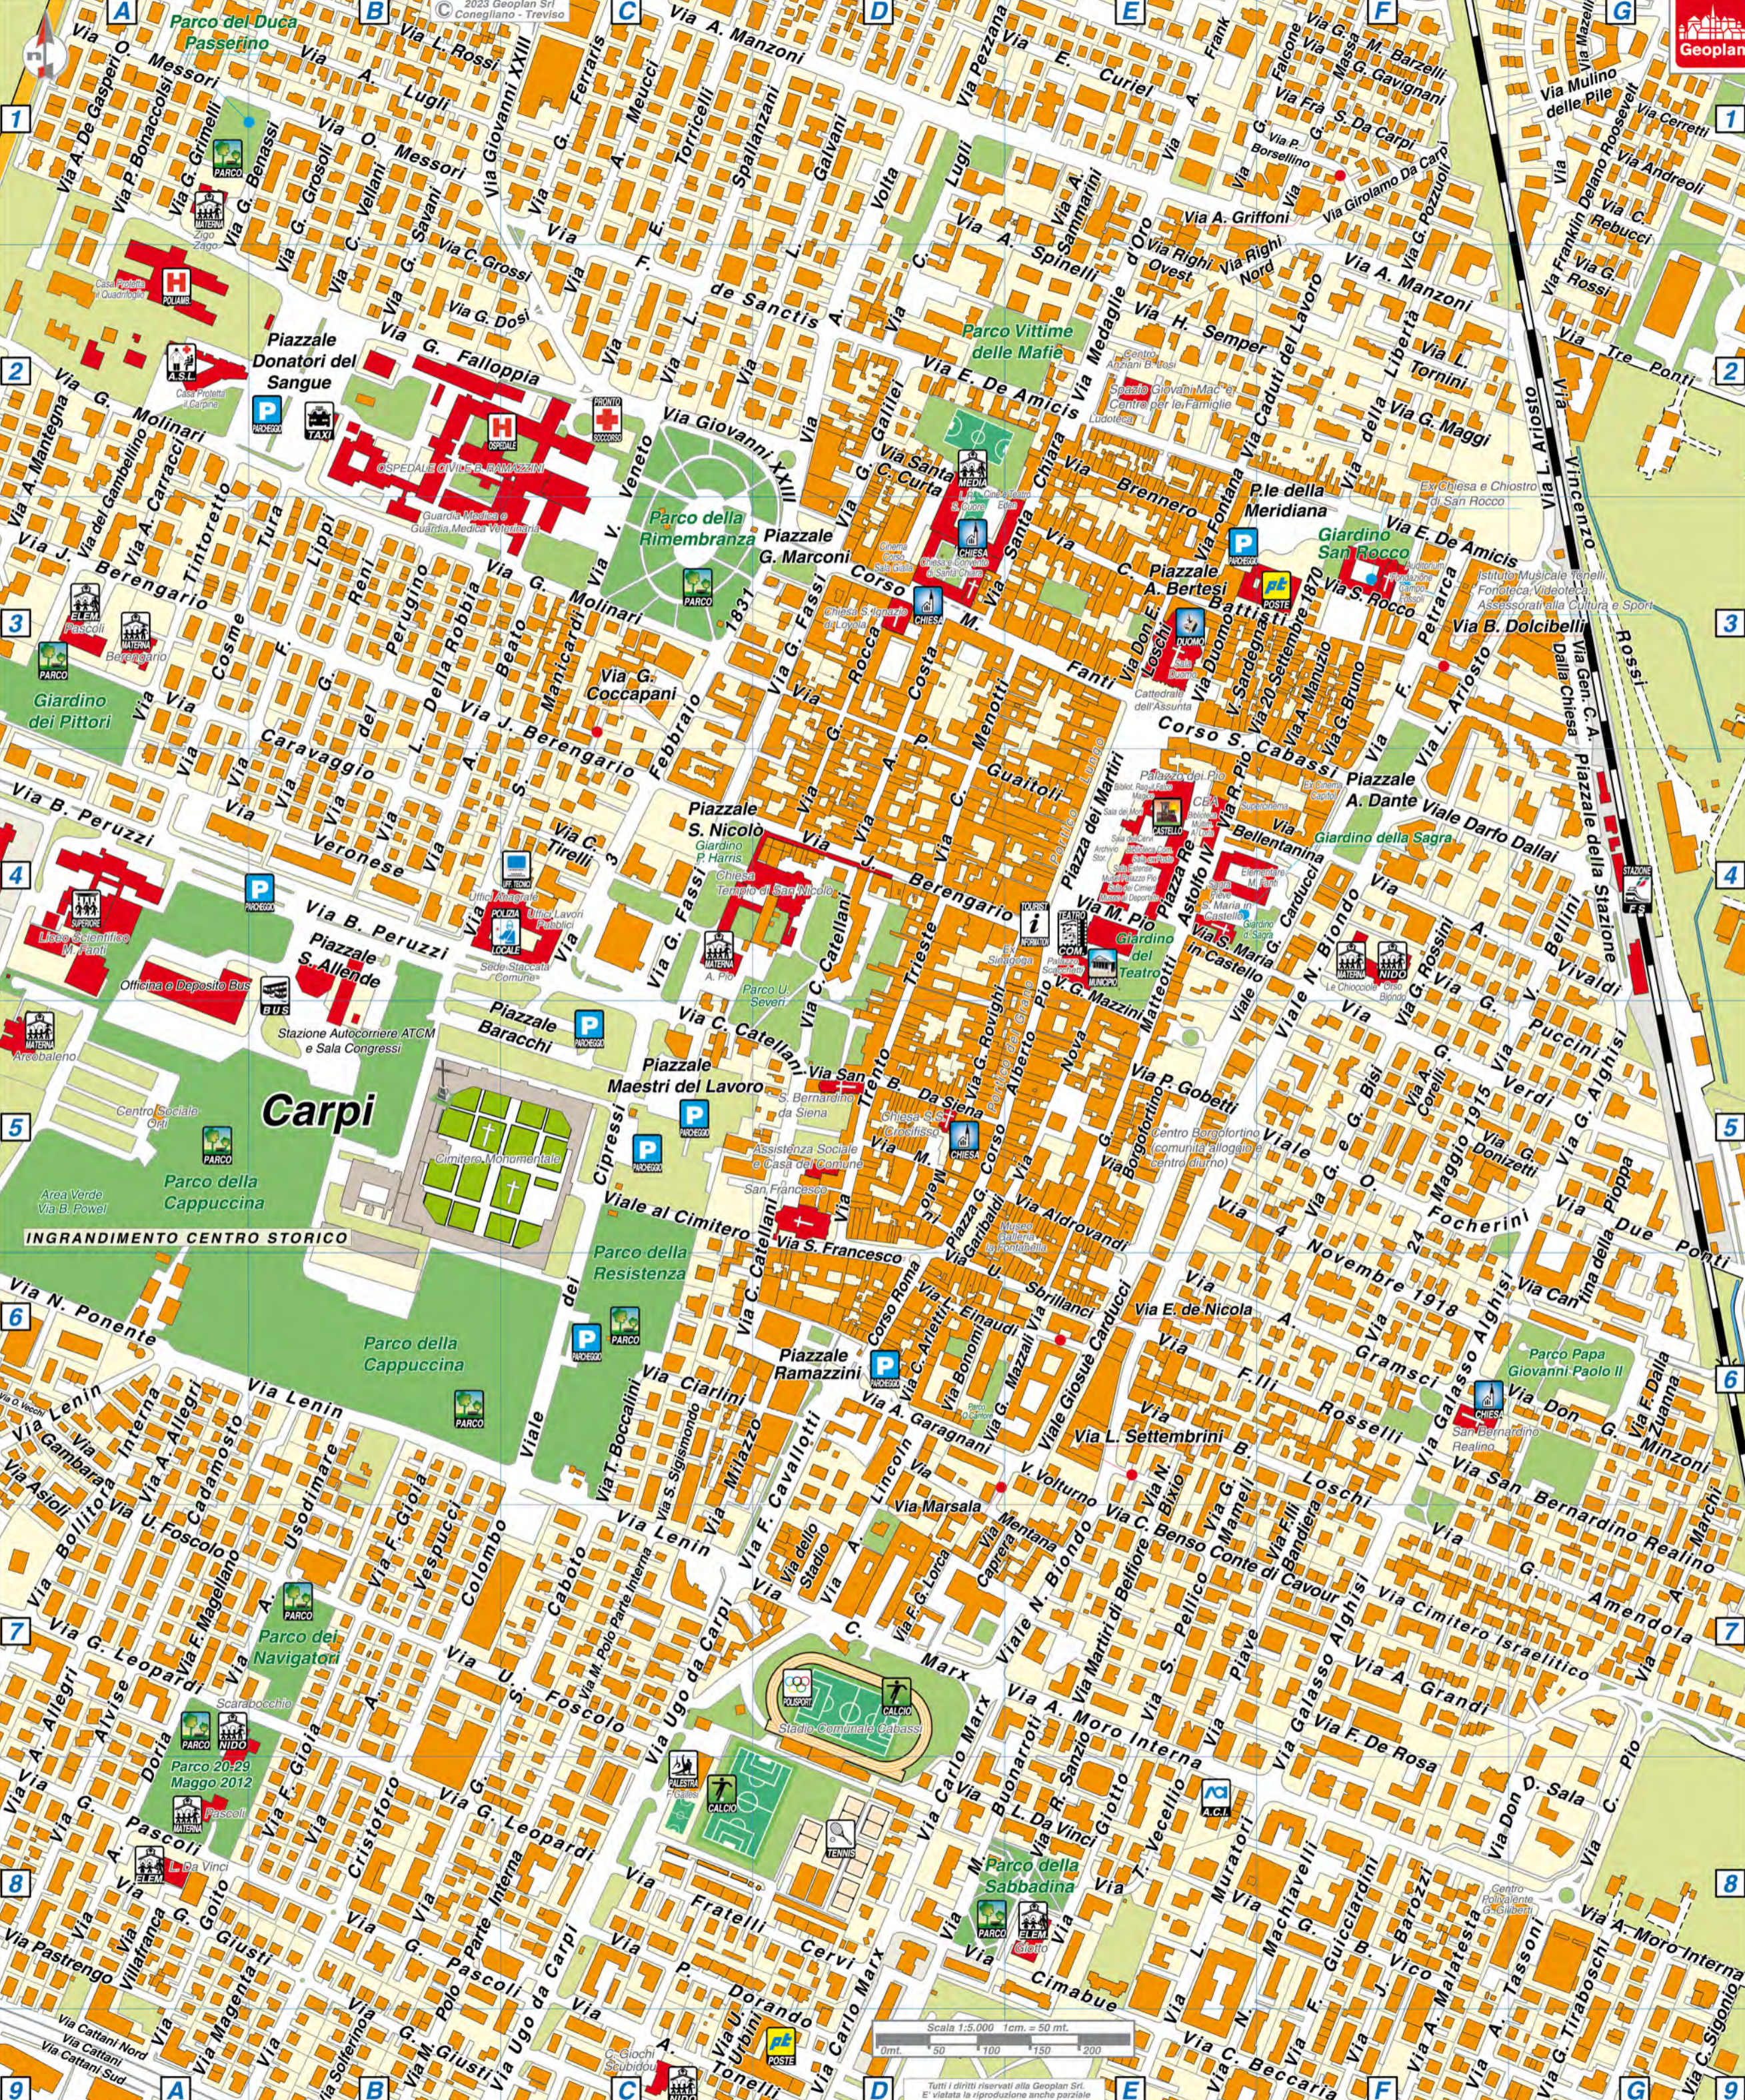

GO
LOCAL

La tua guida
d'Italia

geoplan.it - golocal.guide

QUESTA MAPPA VI È OFFERTA DA GEOPLAN

*Tutti i contenuti delle pagine costituenti il presente documento sono Copyright © 2023.
Tutti i diritti riservati.*

Questa cartografia è visibile
scaricabile e stampabile
dal sito
www.geoplan.it

LEGENDA	
	Autostrada
	Strada Statale
	Strada Provinciale
	Str. Collegamento Principi
	Strada Secondaria
	Str. Carracciola o Privata
	Ferrovia
	Confini Comunali
	Confini Provinciali

Carpi

INGRANDIMENTO CENTRO STORICO

Tutti i diritti riservati alla Geoplan Srl.
E' vietata la riproduzione anche parziale.

STRADARIO DI CARPI

A

ABBA G.C. VIA	G11
ABETONE VIA	F11
ACCOGLIENZA VIA DELL'	E11-E12
ACERO VIA DELL'	H2-H3
ADAMELLO VIA	F11
ADIGE VIA	H11
AGNINI G. VIA	F7
AGRICOLTURA VIALE DELL'	B10-C7
AGUZZOLI I. VIA	G2-G3
ALBA VIA	E11
ALBERTARIO DON D. VIA	F8-G6
ALBERTI L.B. VIA	F6-G6
ALDROVANDI VIA	C.STOR.E5
ALGHISI G. VIA	G10-H10/C.STOR.F8-G5
ALIGHIERI DANTE PIAZZALE	G9/C.STOR.F4
ALLEGRETTI DON P. VIA	D3
ALLEGRI A. VIA	F10-E11/C.STOR.A6-A8
ALLENDE S. PIAZZALE	F9/C.STOR.B4
ALLODOLA VIA DELL'	L4
AMENDOLA G. VIA	G10-H10/C.STOR.F7-G7
AMPERE A. VIA	C10
ANCONA VIA	F7
ANDREOLI VIA	C.STOR.G1
ANTELAMI B. VIA	E10
ANTONELLI VIA	G6
ANTONIO DA SANGALLO VIA	G6
ARGINELLO PAOLETTA VIA	B4-C6
ARGINELLO PONTICELLO VIA	B6-E6
ARIOSTO L. VIA	G9-H8/C.STOR.G2-F4
ARISTOTELE VIA	D11
ARLETTI A. VIA	A4
ARLETTI C. VIA	C.STOR.D6
ARNO VIA	H11-I11
ARTE DEL TRUCIOLO VIA	C9-D9
ARTIGIANATO VIA DELL'	C9-D8
ASIOLI VIA	C.STOR.A6-A7
ASTURIE VIA	E9
ATENE VIA	E10
AUSTRIA VIA	F11
AVANZINI B. VIA	G6
B	
BADEN R. POWELL VIA	E9-E1
BALUGOLA VIA	C12-C13
BANDIERA FRATELLIVIA	C.STOR.F7
BARACCHI PIAZZALE	C.STOR.B5-C5
BARALDI R. VIA	H8
BARBIERI A. VIA	H8
BARCELLONA VIA	RIQ.A N7
BARI VIA	F7