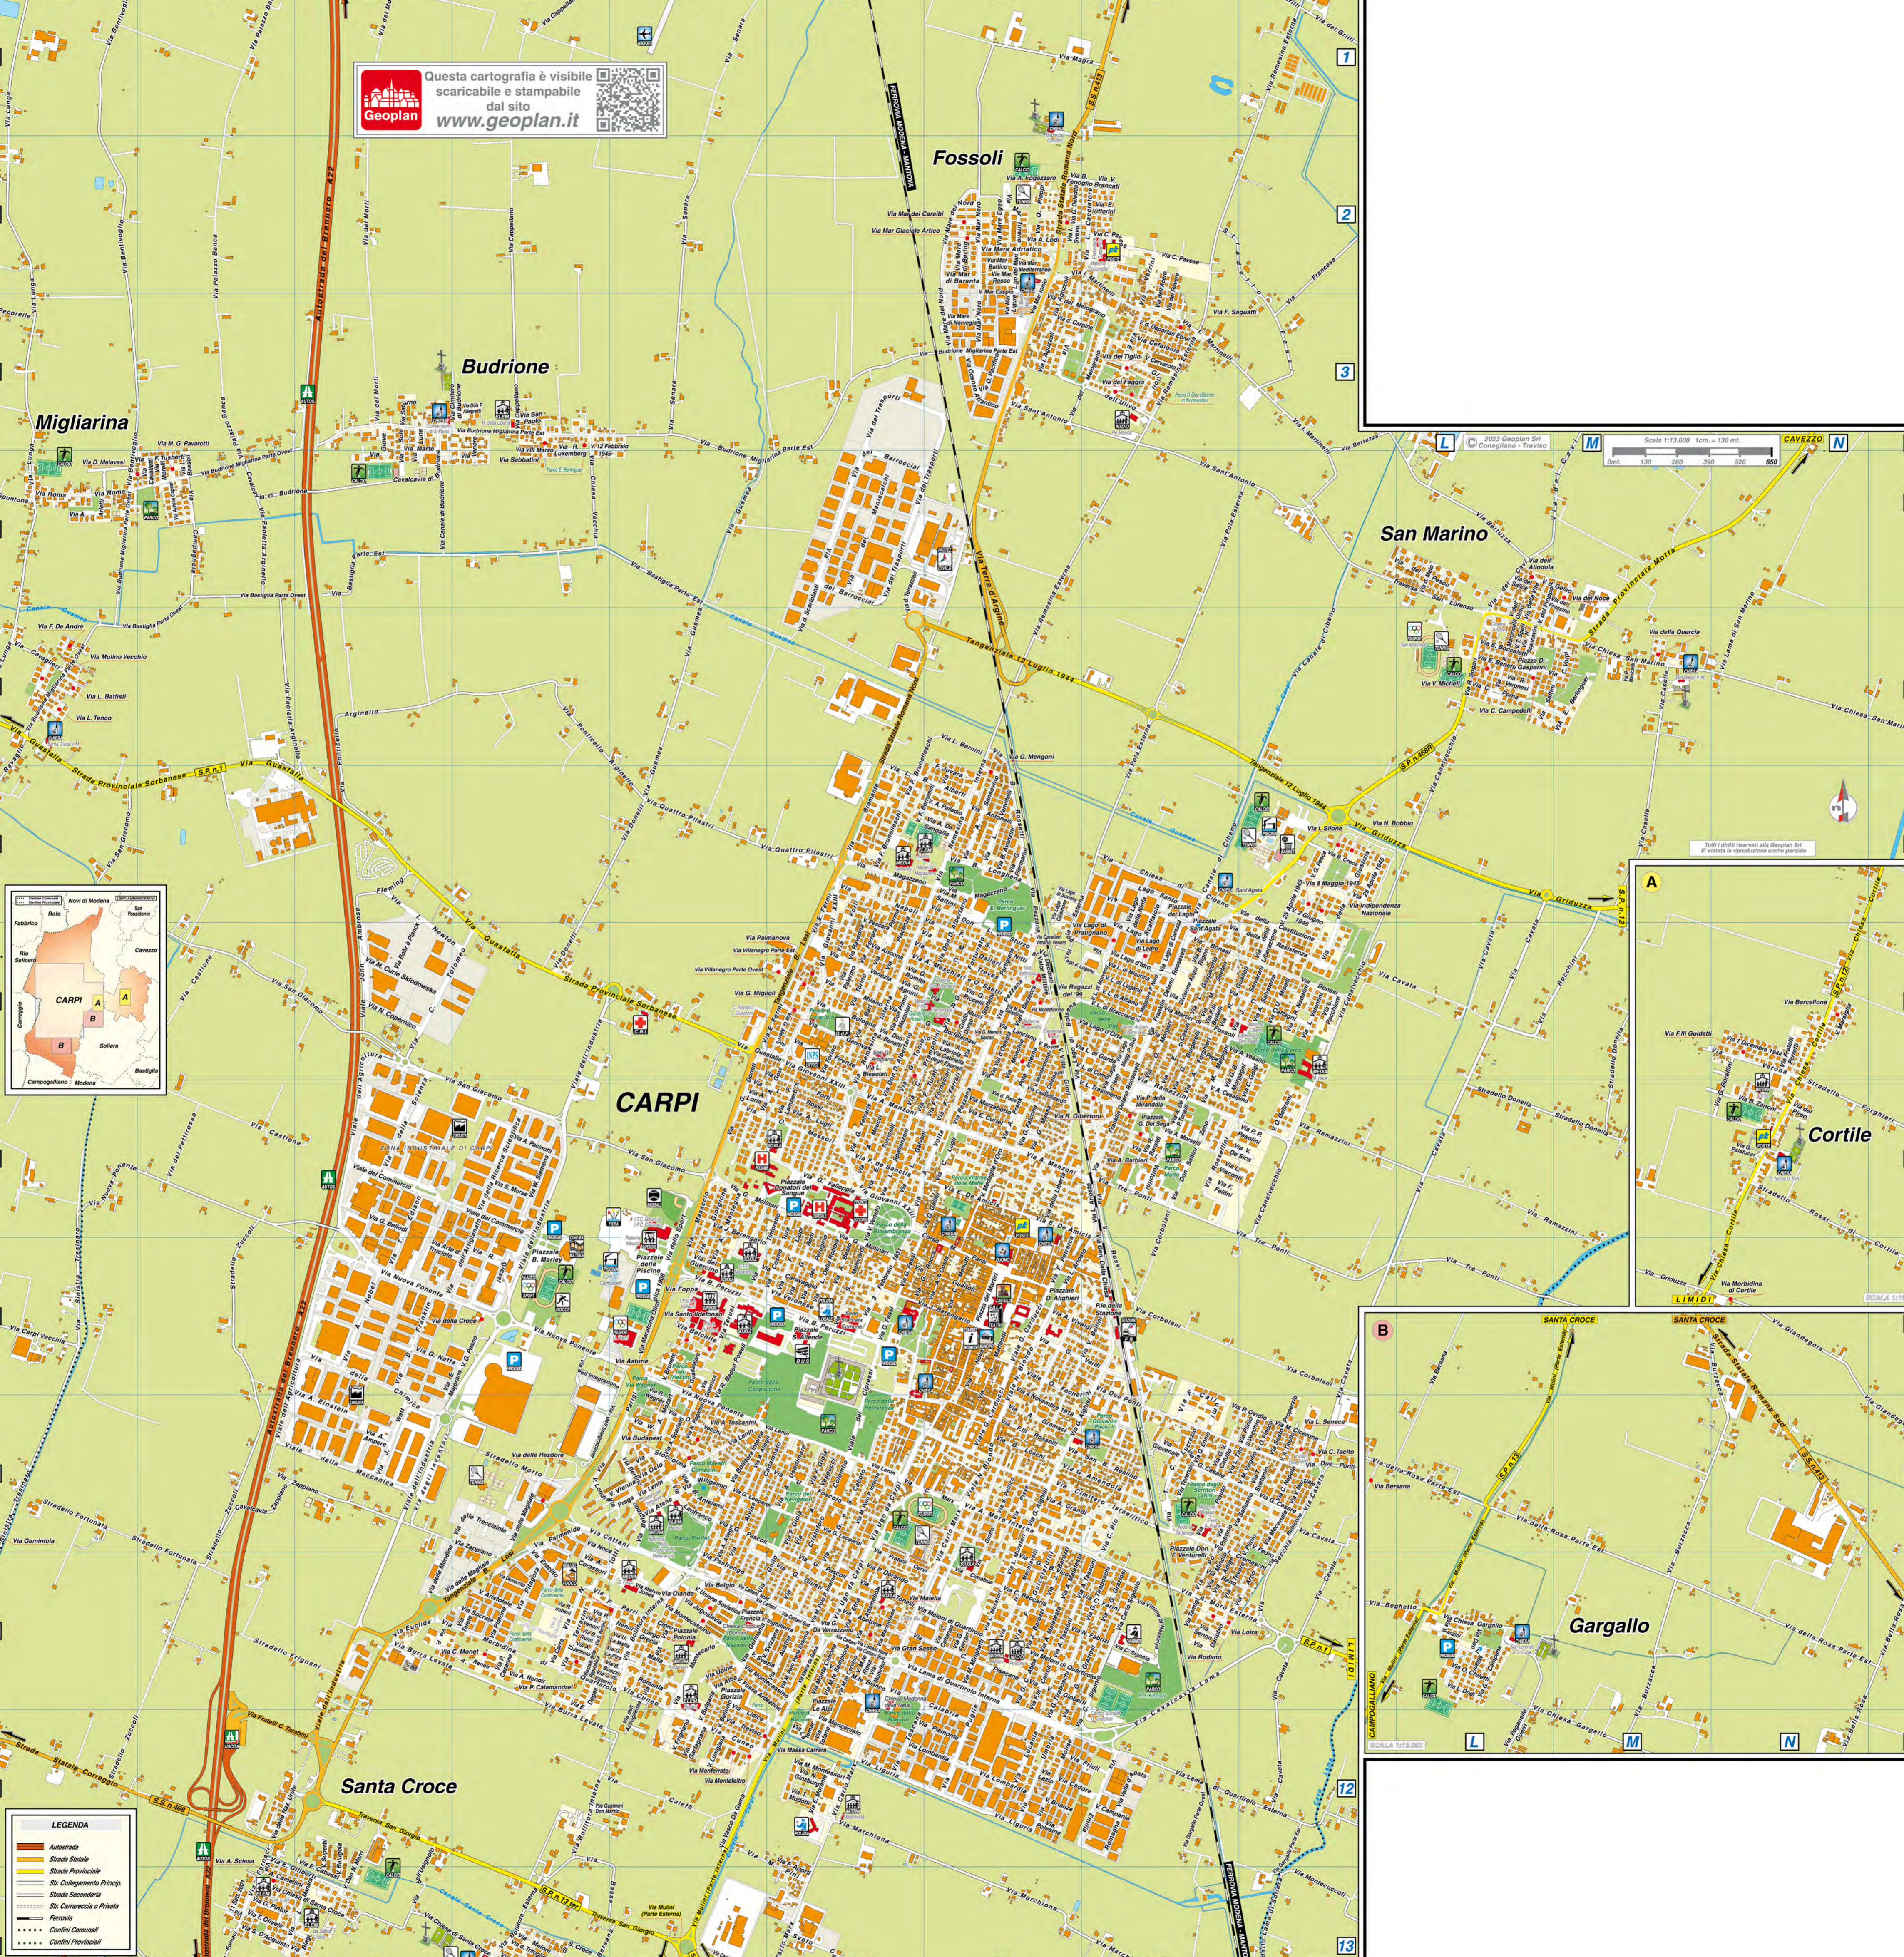

GO
LOCAL

La tua guida
d'Italia

geoplan.it - golocal.guide

QUESTA MAPPA VI È OFFERTA DA GEOPLAN

*Tutti i contenuti delle pagine costituenti il presente documento sono Copyright © 2023.
Tutti i diritti riservati.*

Questa cartografia è visibile
scaricabile e stampabile
dal sito
www.geoplan.it

LEGENDA	
	Autostrada
	Strada Statale
	Strada Provinciale
	Str. Collegamento Principi
	Strada Secondaria
	Str. Carracciola o Privata
	Ferrovia
	Confini Comunali
	Confini Provinciali

Carpi

INGRANDIMENTO CENTRO STORICO

Tutti i diritti riservati alla Geoplan Srl.
E' vietata la riproduzione anche parziale.

STRADARIO DI CARPI

A

ABBA G.C. VIA	G11
ABETONE VIA	F11
ACCOGLIENZA VIA DELL'	E11-E12
ACERO VIA DELL'	H2-H3
ADAMELLO VIA	F11
ADIGE VIA	H11
AGNINI G. VIA	F7
AGRICOLTURA VIALE DELL'	B10-C7
AGUZZOLI I. VIA	G2-G3
ALBA VIA	E11
ALBERTARIO DON D. VIA	F8-G6
ALBERTI L.B. VIA	F6-G6
ALDROVANDI VIA	C.STOR.E5
ALGHISI G. VIA	G10-H10/C.STOR.F8-G5
ALIGHIERI DANTE PIAZZALE	G9/C.STOR.F4
ALLEGRETTI DON P. VIA	D3
ALLEGRI A. VIA	F10-E11/C.STOR.A6-A8
ALLENDE S. PIAZZALE	F9/C.STOR.B4
ALLODOLA VIA DELL'	L4
AMENDOLA G. VIA	G10-H10/C.STOR.F7-G7
AMPERE A. VIA	C10
ANCONA VIA	F7
ANDREOLI VIA	C.STOR.G1
ANTELAMI B. VIA	E10
ANTONELLI VIA	G6
ANTONIO DA SANGALLO VIA	G6
ARGINELLO PAOLETTA VIA	B4-C6
ARGINELLO PONTICELLO VIA	B6-E6
ARIOSTO L. VIA	G9-H8/C.STOR.G2-F4
ARISTOTELE VIA	D11
ARLETTI A. VIA	A4
ARLETTI C. VIA	C.STOR.D6
ARNO VIA	H11-I11
ARTE DEL TRUCIOLO VIA	C9-D9
ARTIGIANATO VIA DELL'	C9-D8
ASIOLI VIA	C.STOR.A6-A7
ASTURIE VIA	E9
ATENE VIA	E10
AUSTRIA VIA	F11
AVANZINI B. VIA	G6
B	
BADEN R. POWELL VIA	E9-E1
BALUGOLA VIA	C12-C13
BANDIERA FRATELLIVIA	C.STOR.F7
BARACCHI PIAZZALE	C.STOR.B5-C5
BARALDI R. VIA	H8
BARBIERI A. VIA	H8
BARCELLONA VIA	RIQ.A N7
BARI VIA	F7