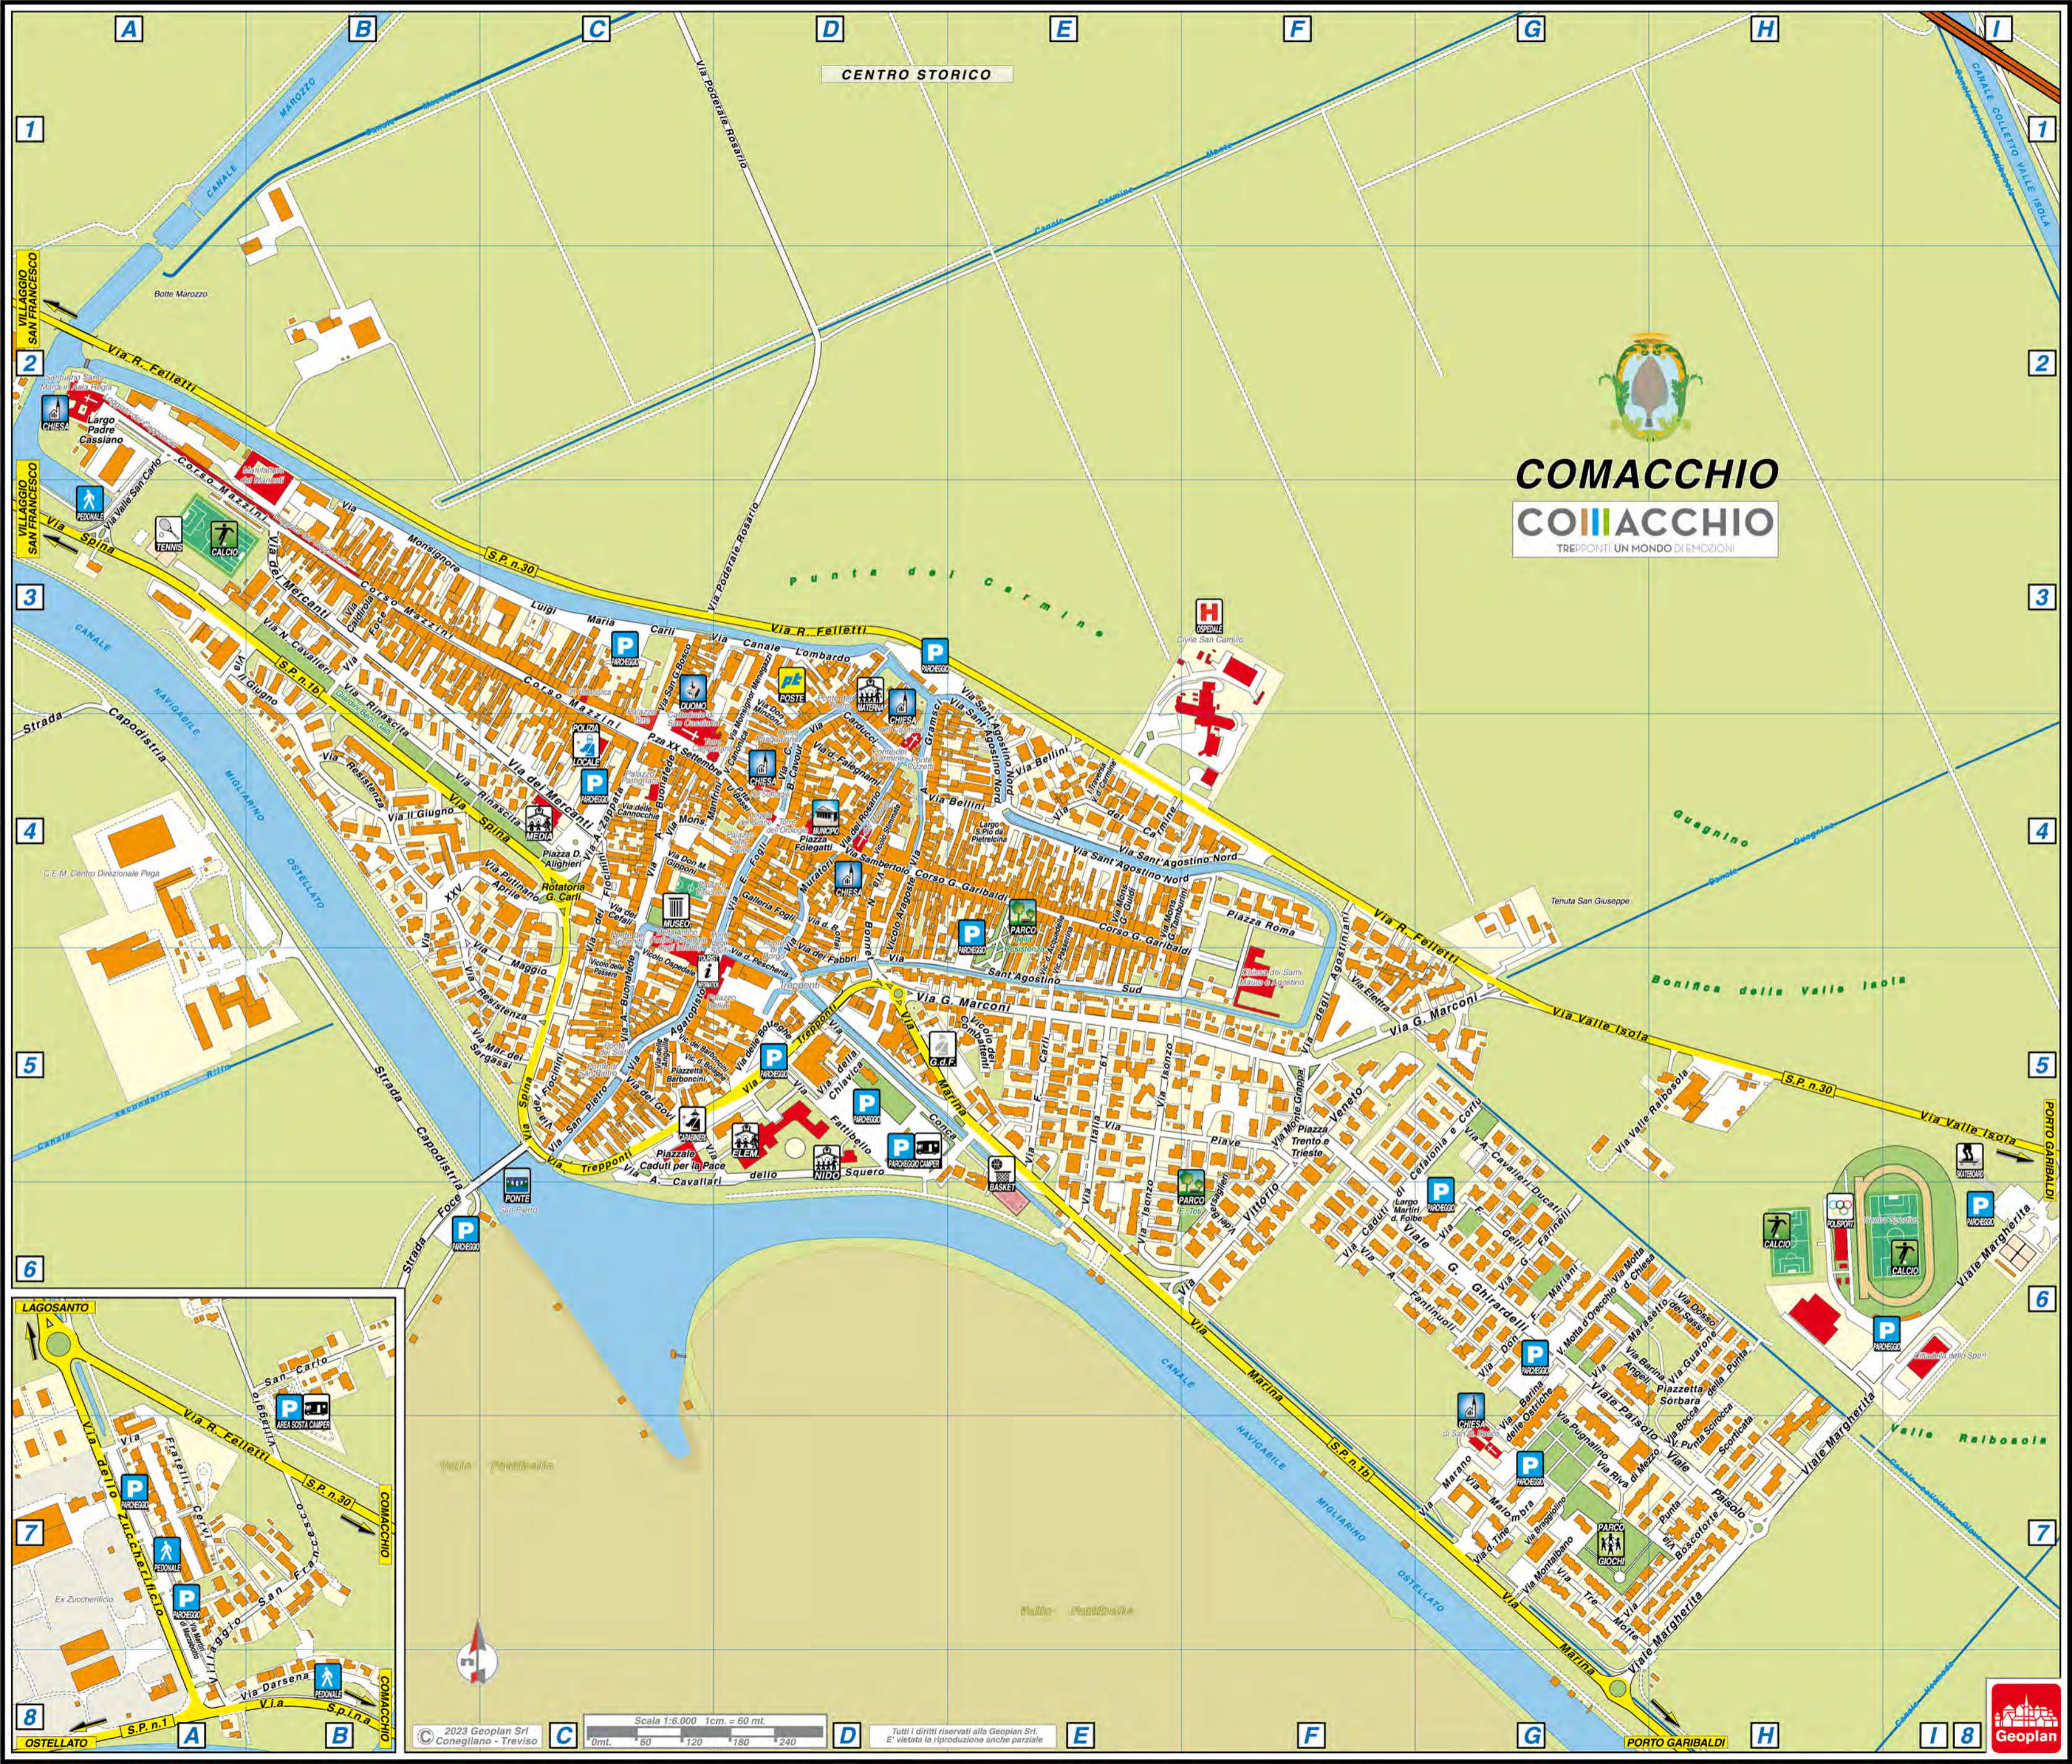

Questa cartografia è visibile scaricabile e stampabile dal sito www.geoplan.it

Geoplan

Tutti i diritti riservati alla Geoplan Srl. E' vietata la riproduzione anche parziale.

2023 Geoplan Srl
Conegliano - Treviso

Scala 1:12.000 1cm = 120 mt.

CENTRO STORICO

COMACCHIO
COLLIACCHIO
TREPPONTI UN MONDO DI EMOZIONI

CODIGORO PONTEAADDINO

Lido di Volano

COIACCHIO
PO DELTA PARK RIVIERA

Tutti i diritti riservati alla Geoplan Srl. E' vietata la riproduzione anche parziale

© 2023 Geoplan Srl Conegliano - Treviso

LIDO DELLE NAZIONI

Scala 1:12.000 1cm. = 120 mt.
0mt. 120 240 360 480 600

COLLACCHIO

PO DELTA PARK RIVIERA

Lido delle Nazioni

S.S. n° 309
Viale dei Continenti

STRADARIO DI COMACCHIO

A

ABETI VIA DEGLI	E11-F11
ACACIE VIALE DELLE	F13-F14
ACCIAIOLI STRADA PANORAMICA	RIQ.A C1-C3
ACCIAIOLI VIA	C1-C10/RIQ.B C1-C6
ACQUADELLE VICOLO DELLE	C.STOR.E4-E5
ADAMELLO VIA	D4-E4
ADDA VIA	F12-F13
ADRIA VIA	B2
AFGHANISTAN VIALE	RIQ.B D4-E4
AGATOPISTO VIA	C.STOR.C5-D5
AGOSTINIANI VIA DEGLI	C.STOR.F4-F5
AIRONI VIA DEGLI	RIQ.A C1
ALASKA VIALE	RIQ.B D5
ALBANIA VIALE	RIQ.B D3
ALDEBARAN VIA	B4
ALFA CENTAURI VIA	C4
ALFIERI V. VIA	E11
ALGERIA VIALE	RIQ.B D5-D6
ALIGHIERI D. PIAZZA	C.STOR.C4
ALPI CENTRALI VIALE	D3-D5
ALPI DI SUSI VIA	E3
ALPI ORIENTALI NORD VIALE	D1-D2
ALPI ORIENTALI SUD VIALE	D2-D3
ALTAIR VIA	C4
AMALFI VIA	D6
AMALTEA PIAZZETTA	C4
AMAZZONIA VIA	RIQ.B D4
ANATRE VIA DELLE	RIQ.A C1
ANCONA VIA	D11-D12
ANDROMEDA VIA	B4
ANGELICO B. VIA	F16
ANGUILLE VIA DELLE	C.STOR.C5
ANTARES VIA	C4
ANTICA CORRIERA VIA DELL'	C10-D13
ANTONELLO DA MESSINA VIA	F13