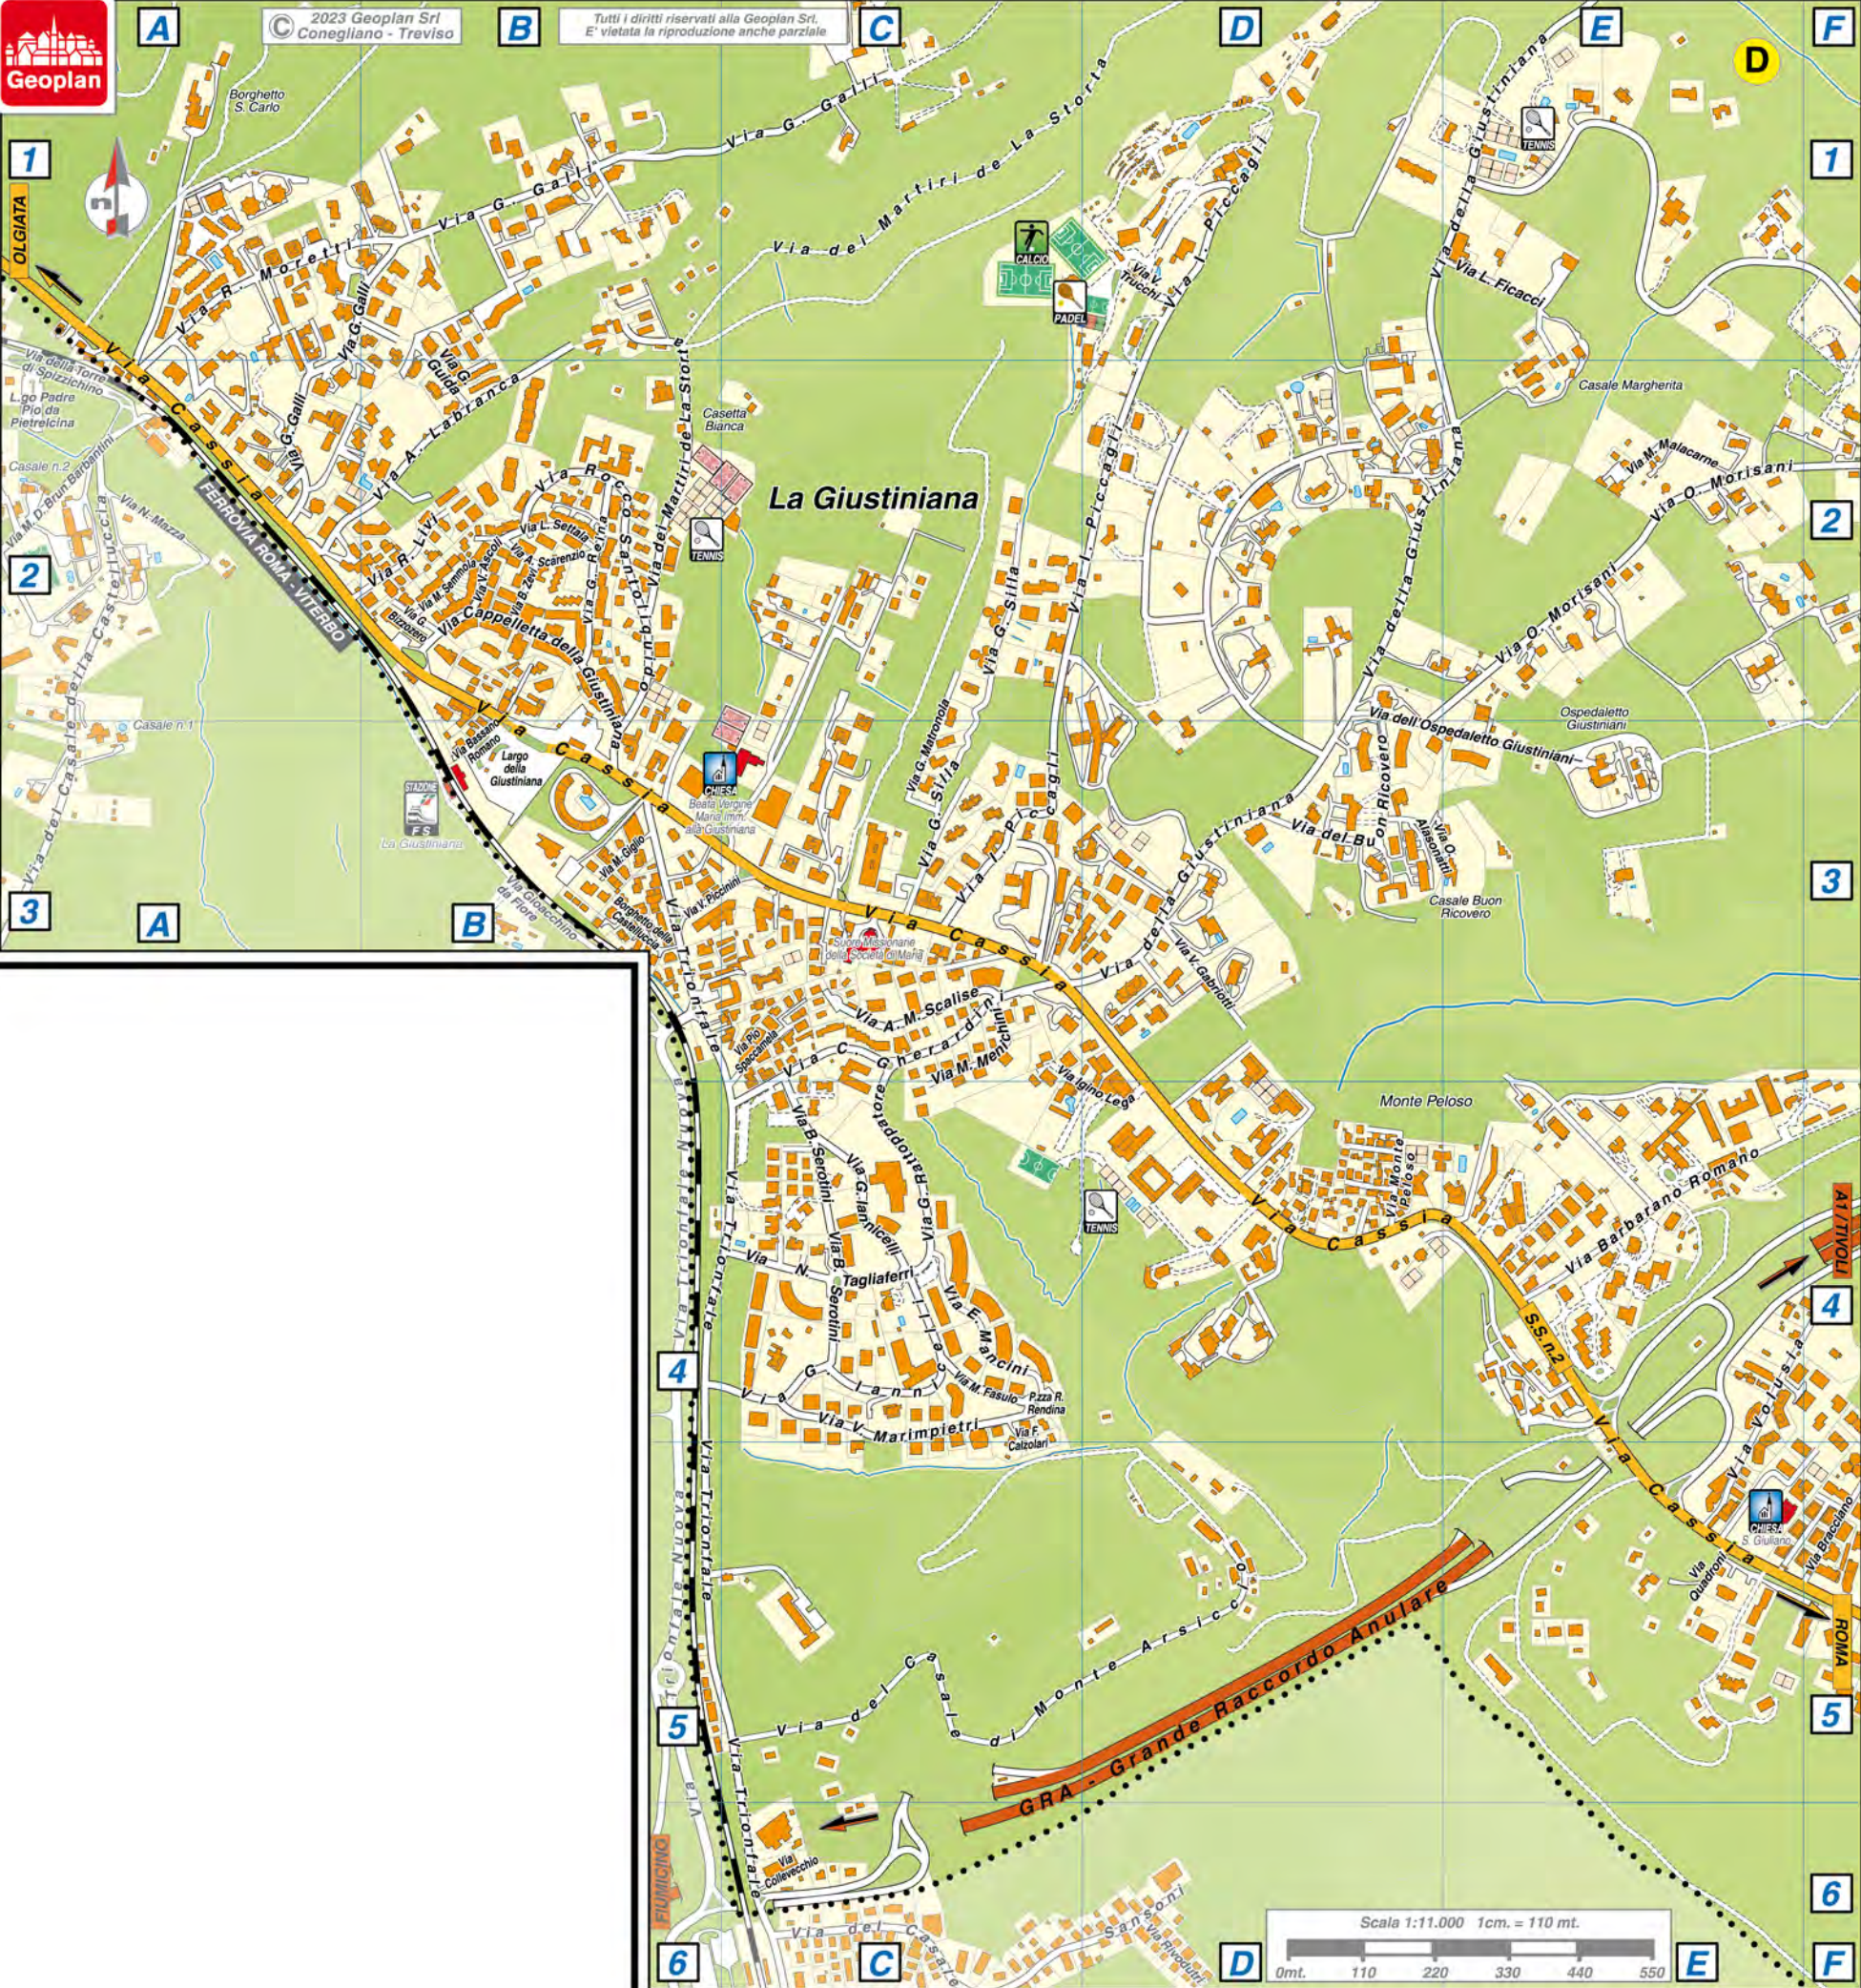

LEGENDA ALTIMETRIA

100	250
75	225
50	200
25	175
0	150
	125

SCALA 1:11.000

Tutti i diritti riservati alla Geoplan Srl.
E' vietata la riproduzione anche parziale

Scala 1:11.000 1cm. = 110 mt.

Ogliata

VITERBO FORMELLO

S.P. n. 12A FORMELLO

ANGULLARA SABAZIA

ROMA

ROMA

Monte Oliveto

2023 Geoplan Srl
Conegliano - Treviso

Tutti i diritti riservati alla Geoplan Srl.
E' vietata la riproduzione anche parziale.

La Giustiniana

ROMA XV

A

Acquapendente Via	B9
Adami G. Via	Riq.C E8
Adrianopoli Via	L6-L7
Adro Via	I3
Alasonatti O. Via	Riq.D D3-E3
Albavilla Via	I2-L2
Albignasego Via	Riq.A C2
Albricci A. Via	E14-E15
Alfana Via	H15-I15
Alpi I. Via	L7
Alpinismo Via dell'	E14
Altavilla P. Via	Riq.C E7
Amoroso L. Via	G13
Andreini G. B. Via	Riq.C F8
Anelli M. Via	Riq.B C4-C5
Angela C. Via	I7-L7
Anguillarese Via	Riq.A A1-C2
Anguillarese Vicolo	Riq.A B2-C2
Annoni A. Via	Riq.B C4
Antegnate Via	G1
Aquino Via	C8
Arcangeli Don P. Via	Riq.B B5
Arcisate Piazza	I3
Arco del Pino Via	Riq.C G7
Aretusi G. Via	I4-I5
Arma di Cavalleria Largo dell'	I14
Arnoffi G. Via	Riq.B C5-D5
Arquà Petrarca Via	Riq.A C2
Arrivabene G. Via	F14
Arta Terme Via	L3-L4
Ascoli V. Via	Riq.D B2
Atina Via	E11
Avenati G. Via	Riq.B E1

B

Baccanello Via di	Riq.B C4-F6
Baccano Via	L3-L4
Bagnaia Via	B9
Bagnoregio Via	B8-B9
Bandini S. Via	F13-F14
Banti G. Via	G14-G15
Barbarano Romano Via	Riq.D E4
Barendson M. Viale	L7-M8
Bascotti P. Via	M2
Bassanello Via	B8