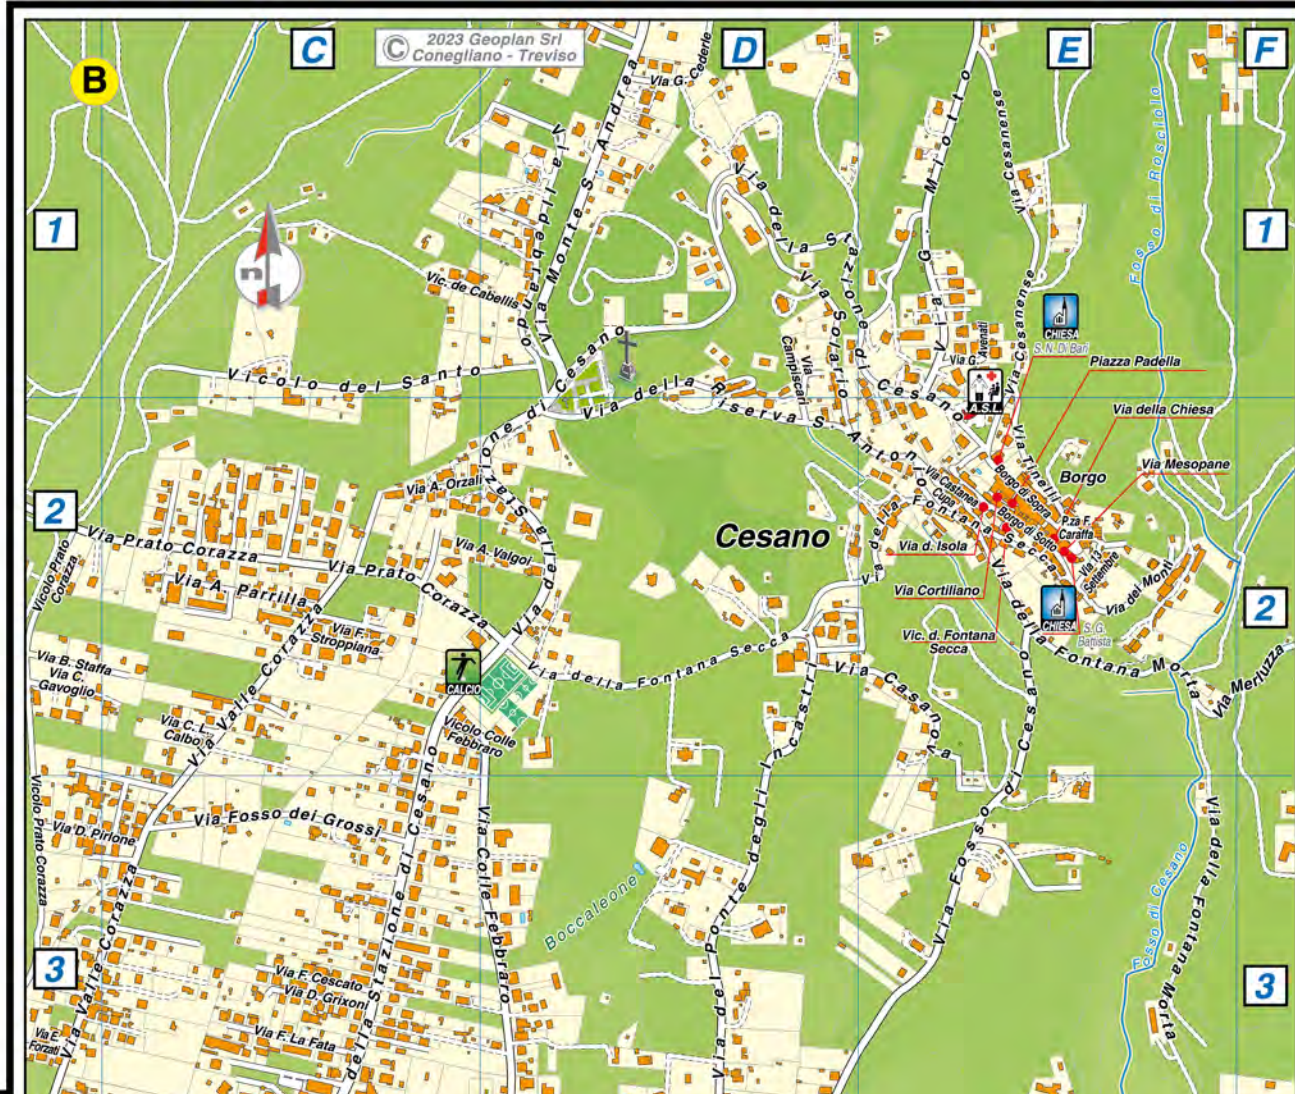

MUNICIPIO ROMA XV

Scala 1:11.000 1cm = 110 mt
Dist. 110 220 330 440 550

LEGENDA

- G.R.A.
- Strada Statale
- Strada Provinciale
- Str. Colonnato
- Strada Secondaria
- Strada carracciata o privata
- Ferrovia
- Confine Municipali

LEGENDA ALTIMETRIA

100	250
75	225
50	200
25	175
0	150
	125

SCALA 1:11.000

Tutti i diritti riservati alla Geoplan Srl.
E' vietata la riproduzione anche parziale

Scala 1:11.000 1cm. = 110 mt.

Ogliata

VITERBO FORMELLO

ROMA XV

A

Acquapendente Via	B9
Adami G. Via	Riq.C E8
Adrianopoli Via	L6-L7
Adro Via	I3
Alasonatti O. Via	Riq.D D3-E3
Albavilla Via	I2-L2
Albignasego Via	Riq.A C2
Albricci A. Via	E14-E15
Alfana Via	H15-I15
Alpi I. Via	L7
Alpinismo Via dell'	E14
Altavilla P. Via	Riq.C E7
Amoroso L. Via	G13
Andreini G. B. Via	Riq.C F8
Anelli M. Via	Riq.B C4-C5
Angela C. Via	I7-L7
Anguillarese Via	Riq.A A1-C2
Anguillarese Vicolo	Riq.A B2-C2
Annoni A. Via	Riq.B C4
Antegnate Via	G1
Aquino Via	C8
Arcangeli Don P. Via	Riq.B B5
Arcisate Piazza	I3
Arco del Pino Via	Riq.C G7
Aretusi G. Via	I4-I5
Arma di Cavalleria Largo dell'	I14
Arnoffi G. Via	Riq.B C5-D5
Arquà Petrarca Via	Riq.A C2
Arrivabene G. Via	F14
Arta Terme Via	L3-L4
Ascoli V. Via	Riq.D B2
Atina Via	E11
Avenati G. Via	Riq.B E1