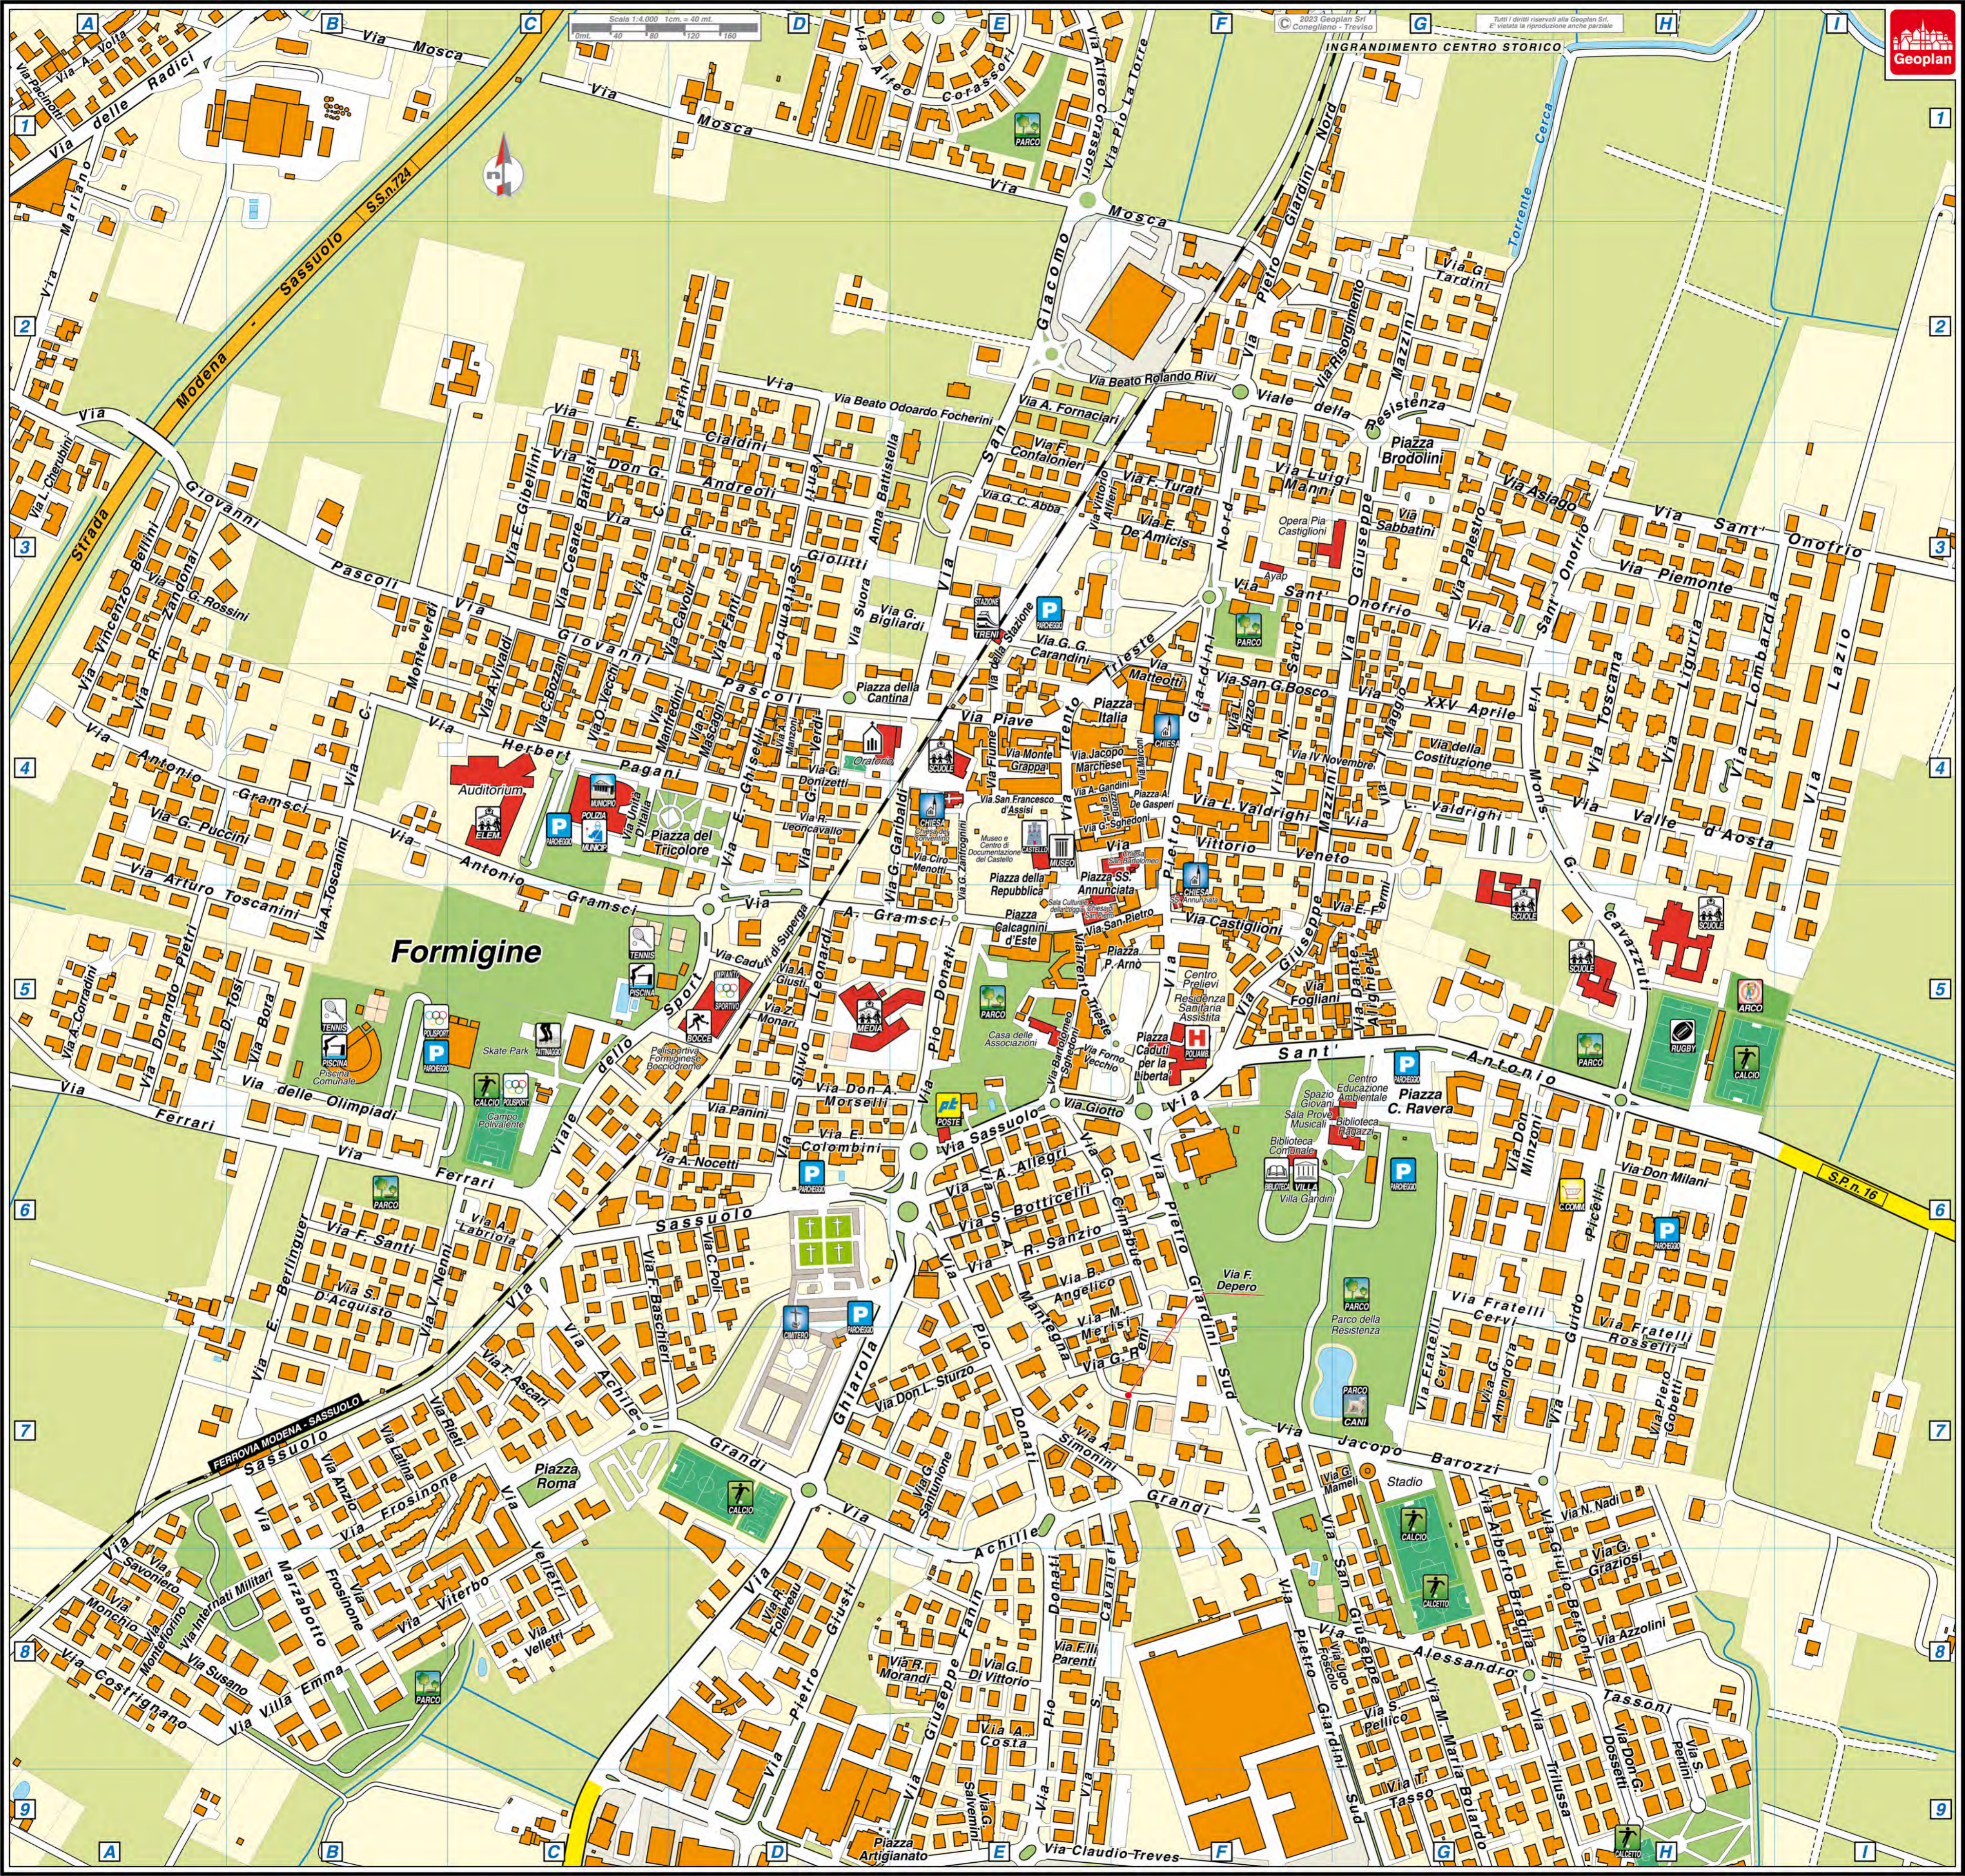

# QUESTA MAPPA VI È OFFERTA DA GEOPLAN

*Tutti i contenuti delle pagine costituenti il presente documento sono Copyright © 2022.  
Tutti i diritti riservati.*

I contenuti quali ad esempio, cartografie, testi, grafici icone, sono di esclusiva proprietà di Geoplan s.r.l. e sono protetti dalle leggi italiane ed internazionali sul diritto d'autore. I contenuti delle pagine del presente documento non possono, né totalmente, né in parte, essere copiati, riprodotti, alterati, trasferiti, caricati o pubblicati o distribuiti in qualsiasi modo, duplicati su altri siti web, riviste cartacee e cd-rom, senza la preventiva autorizzazione della Geoplan s.r.l., indipendentemente dalle finalità di lucro, fatta salva la possibilità di immagazzinarli nel proprio computer o di stampare estratti delle pagine del sito Geoplan unicamente per utilizzo personale. L'autorizzazione va chiesta per iscritto, anche via posta elettronica e si ritiene accettata soltanto con un preciso assenso del legale rappresentante di Geoplan s.r.l., sempre per iscritto. Il silenzio non dà luogo ad alcuna autorizzazione. In ogni caso di riproduzione delle cartografie realizzate e di proprietà della Geoplan s.r.l. dovrà essere indicato, sulla parte riprodotta e in maniera evidente la seguente dicitura: "L'autore originale è Geoplan s.r.l. e tutti i diritti sono ad essa riservati". Qualsiasi violazione dei diritti esclusivi spettanti a Geoplan s.r.l. in relazione ai contenuti citati e ogni utilizzo diverso da quello sopra descritto è vietata e verrà sanzionata e perseguita nei termini stabiliti dalla legge sul diritto d'autore. Geoplan s.r.l. agirà inoltre per il risarcimento di tutti i danni subiti.

## STRADARIO DI FORMIGINE