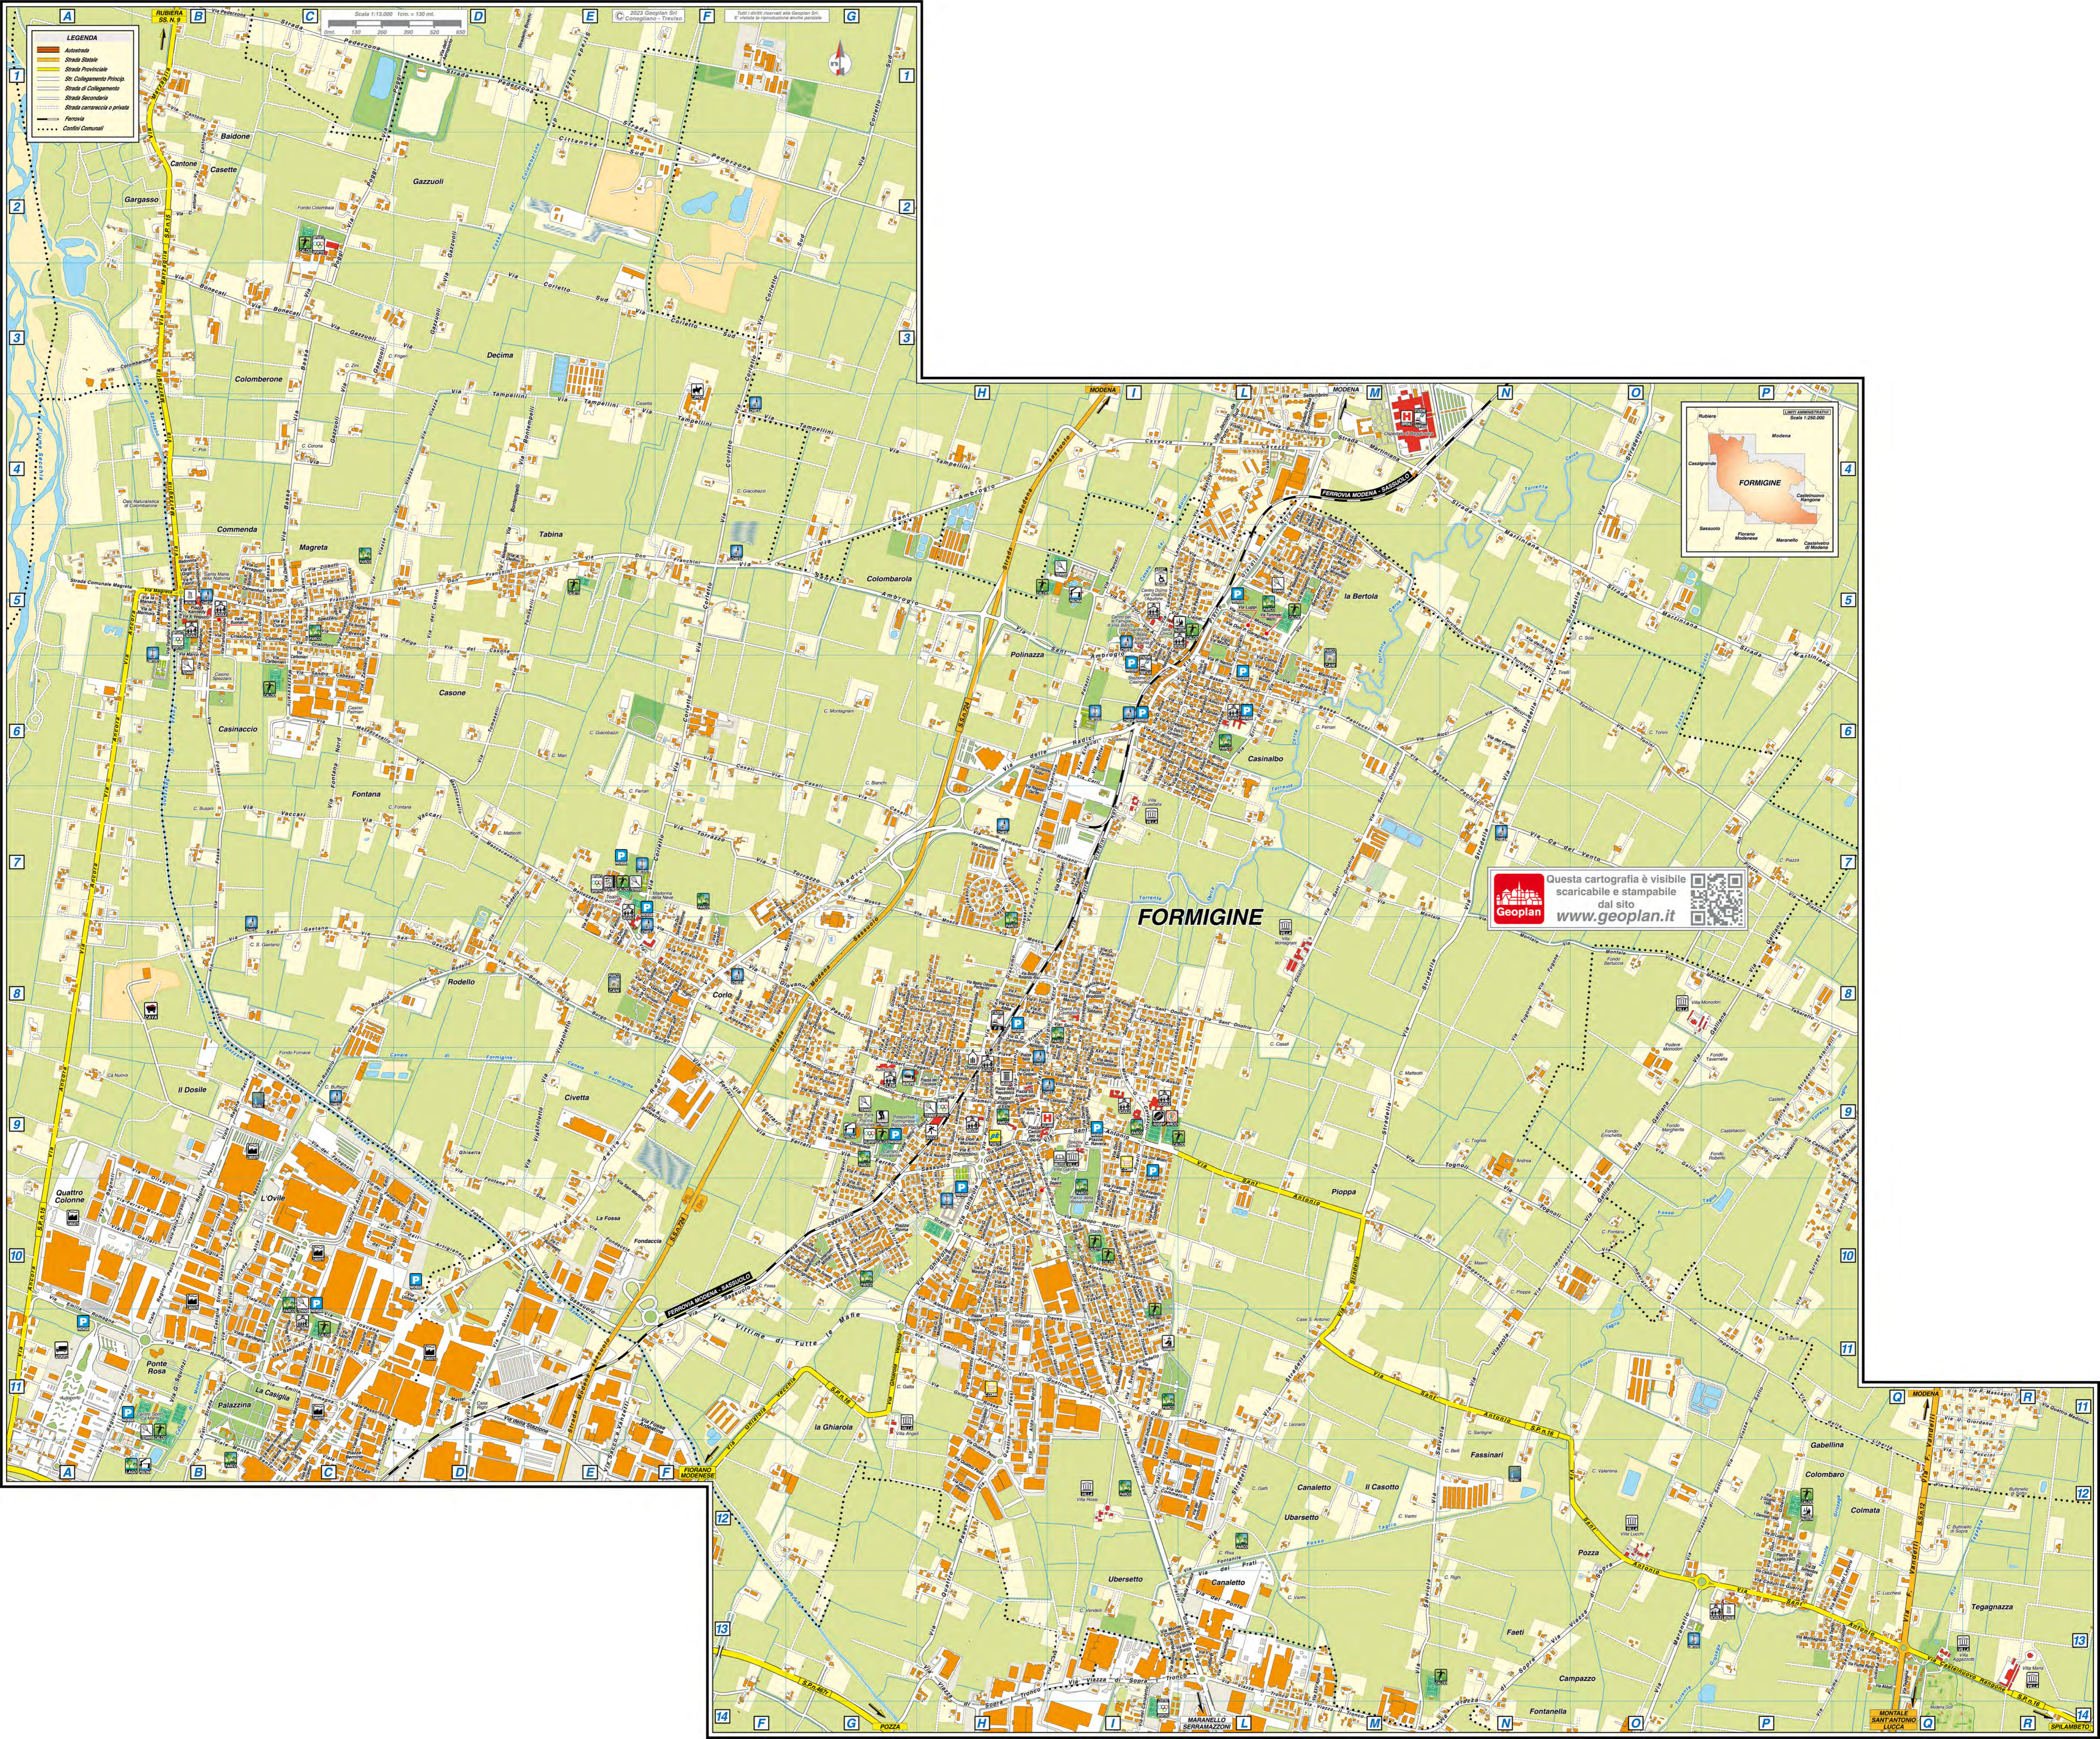

GO  
LOCAL

La tua guida  
d'Italia

[geoplan.it](http://geoplan.it) - [golocal.guide](http://golocal.guide)

# QUESTA MAPPA VI È OFFERTA DA GEOPLAN

*Tutti i contenuti delle pagine costituenti il presente documento sono Copyright © 2022.  
Tutti i diritti riservati.*

I contenuti quali ad esempio, cartografie, testi, grafici icone, sono di esclusiva proprietà di Geoplan s.r.l. e sono protetti dalle leggi italiane ed internazionali sul diritto d'autore. I contenuti delle pagine del presente documento non possono, né totalmente, né in parte, essere copiati, riprodotti, alterati, trasferiti, caricati o pubblicati o distribuiti in qualsiasi modo, duplicati su altri siti web, riviste cartacee e cd-rom, senza la preventiva autorizzazione della Geoplan s.r.l., indipendentemente dalle finalità di lucro, fatta salva la possibilità di immagazzinarli nel proprio computer o di stampare estratti delle pagine del sito Geoplan unicamente per utilizzo personale. L'autorizzazione va chiesta per iscritto, anche via posta elettronica e si ritiene accettata soltanto con un preciso assenso del legale rappresentante di Geoplan s.r.l., sempre per iscritto. Il silenzio non dà luogo ad alcuna autorizzazione. In ogni caso di riproduzione delle cartografie realizzate e di proprietà della Geoplan s.r.l. dovrà essere indicato, sulla parte riprodotta e in maniera evidente la seguente dicitura: "L'autore originale è Geoplan s.r.l. e tutti i diritti sono ad essa riservati". Qualsiasi violazione dei diritti esclusivi spettanti a Geoplan s.r.l. in relazione ai contenuti citati e ogni utilizzo diverso da quello sopra descritto è vietata e verrà sanzionata e perseguita nei termini stabiliti dalla legge sul diritto d'autore. Geoplan s.r.l. agirà inoltre per il risarcimento di tutti i danni subiti.

## STRADARIO DI FORMIGINE