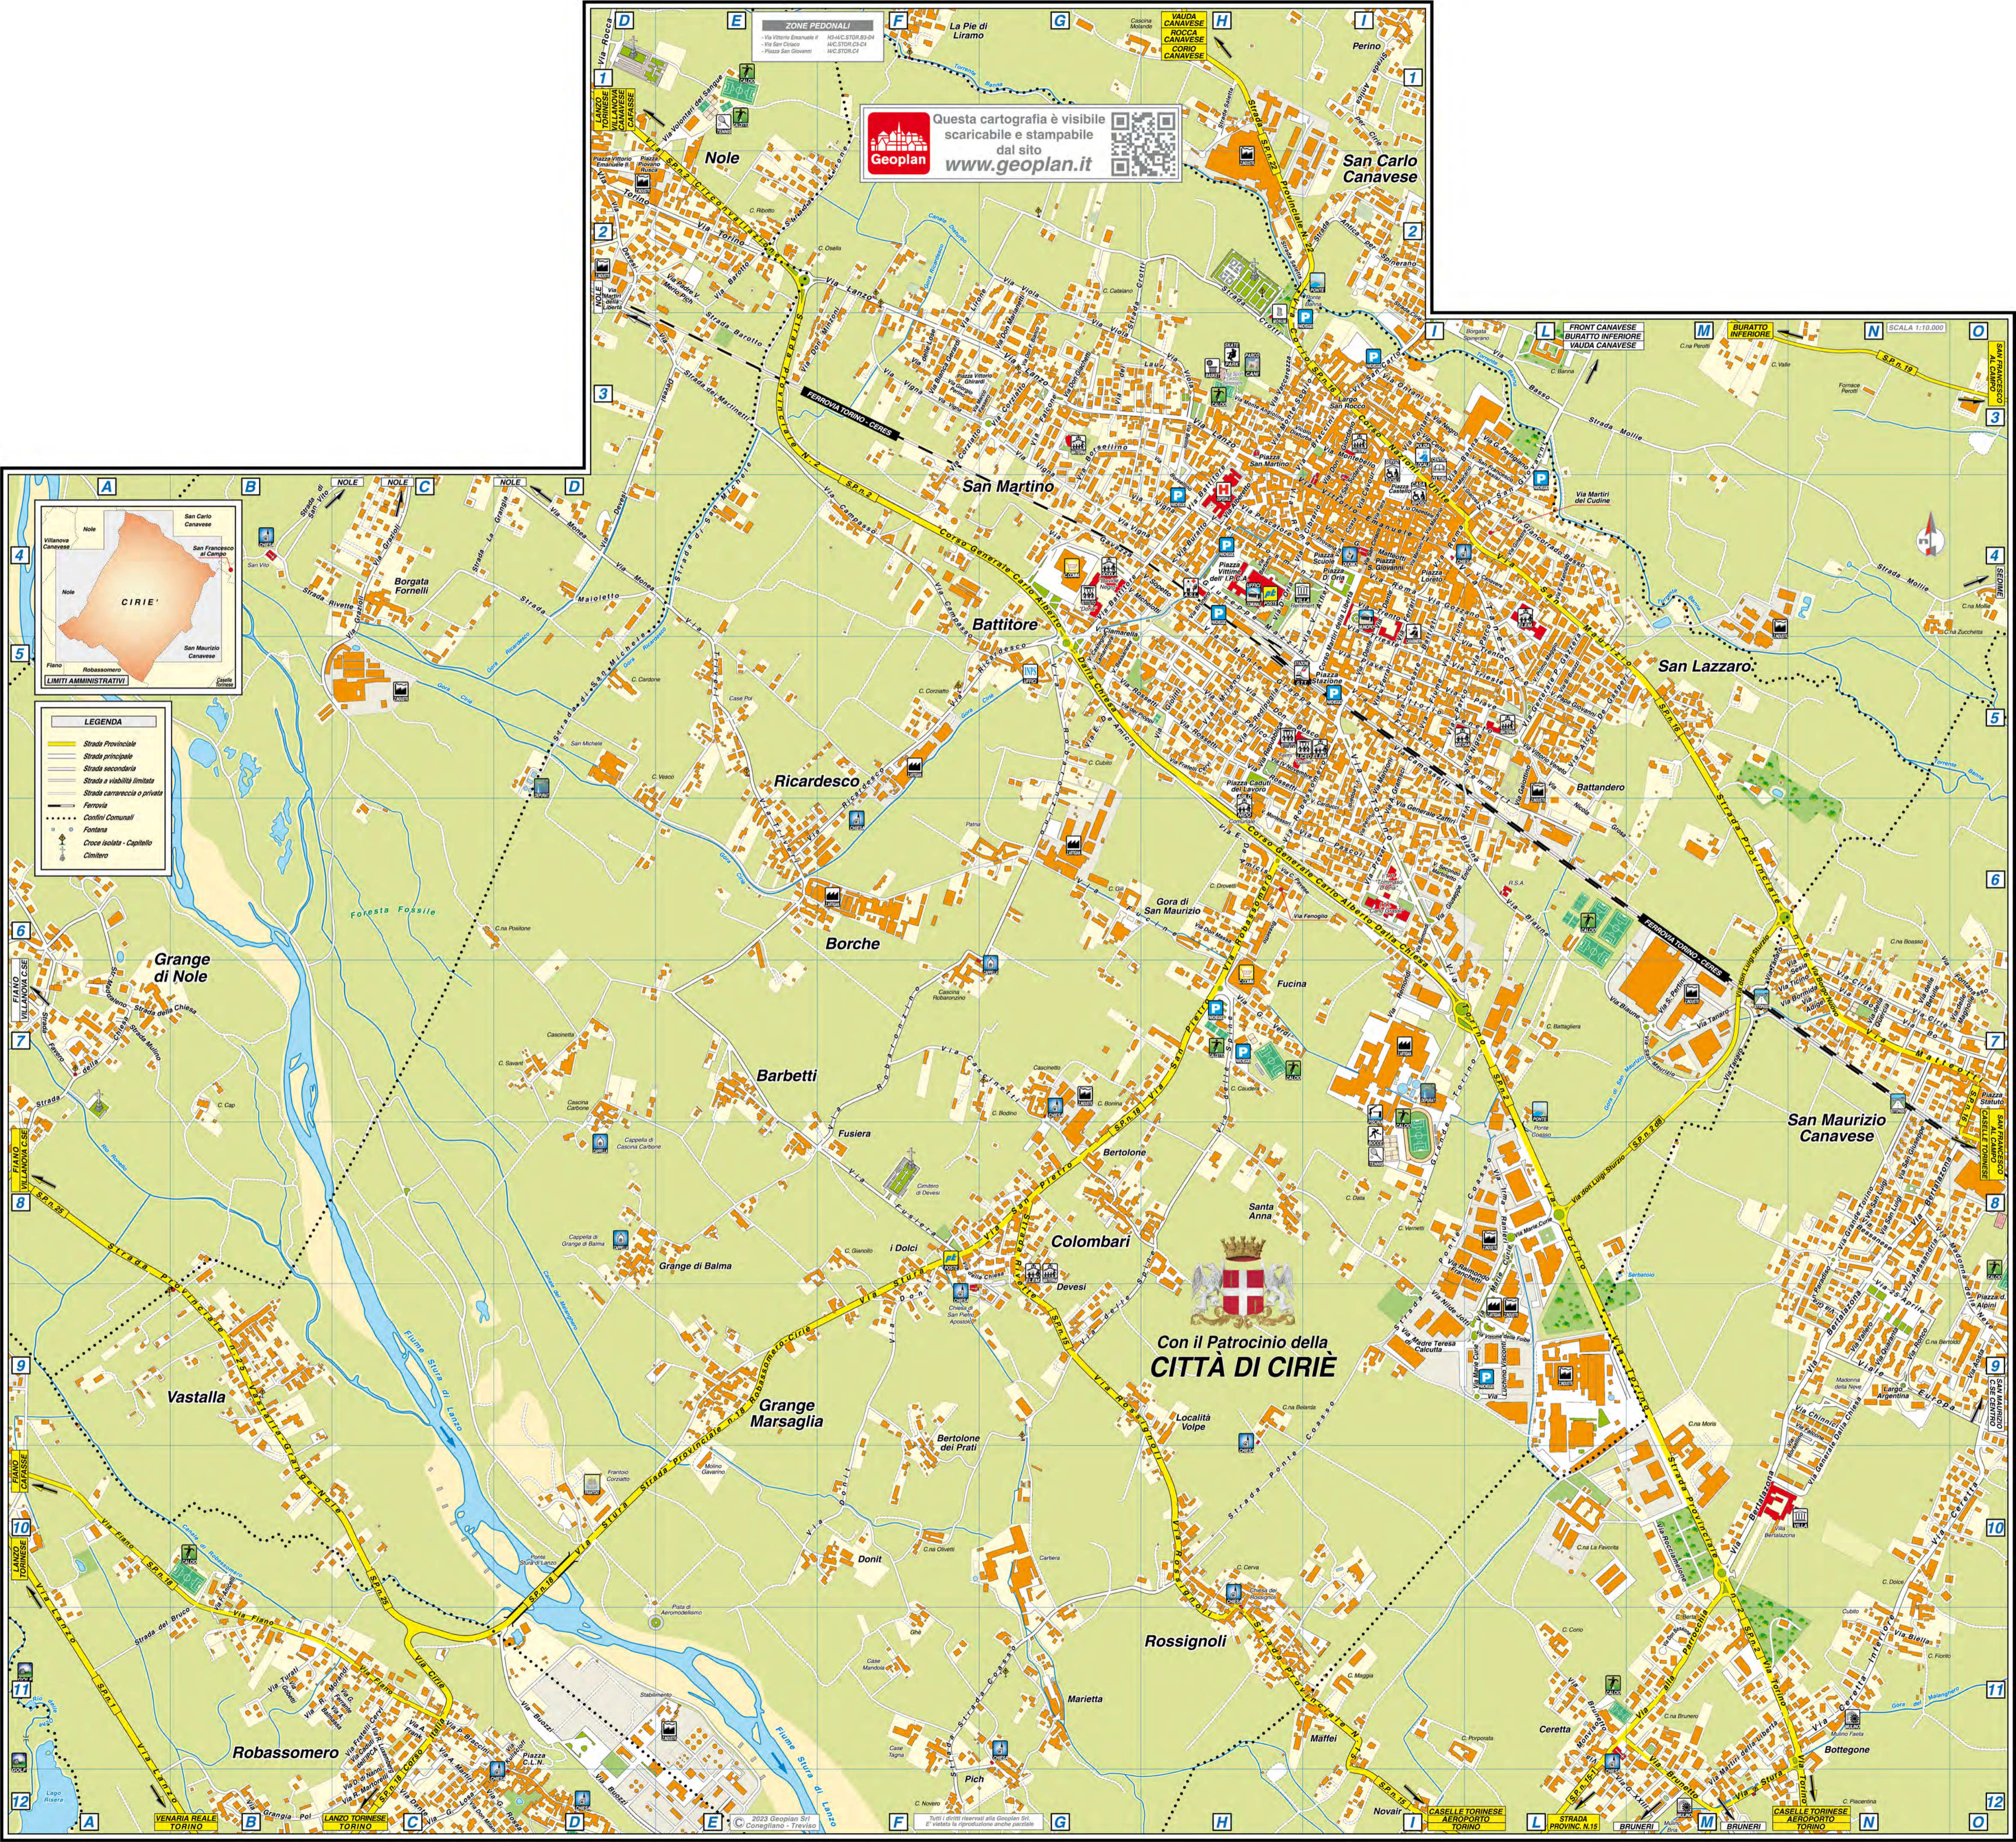

GO
LOCAL

La tua guida
d'Italia

geoplan.it - golocal.guide

QUESTA MAPPA VI È OFFERTA DA GEOPLAN

*Tutti i contenuti delle pagine costituenti il presente documento sono Copyright © 2022.
Tutti i diritti riservati.*

Questa cartografia è visibile scaricabile e stampabile dal sito www.geoplan.it

- LEGENDA**
- Strada Provinciale
 - Strada principale
 - Strada secondaria
 - Strada a viabilità limitata
 - Strada carrareccia o privata
 - Ferrovia
 - Confini Comunali
 - Fontana
 - Croce isolata - Capello
 - Cimitero