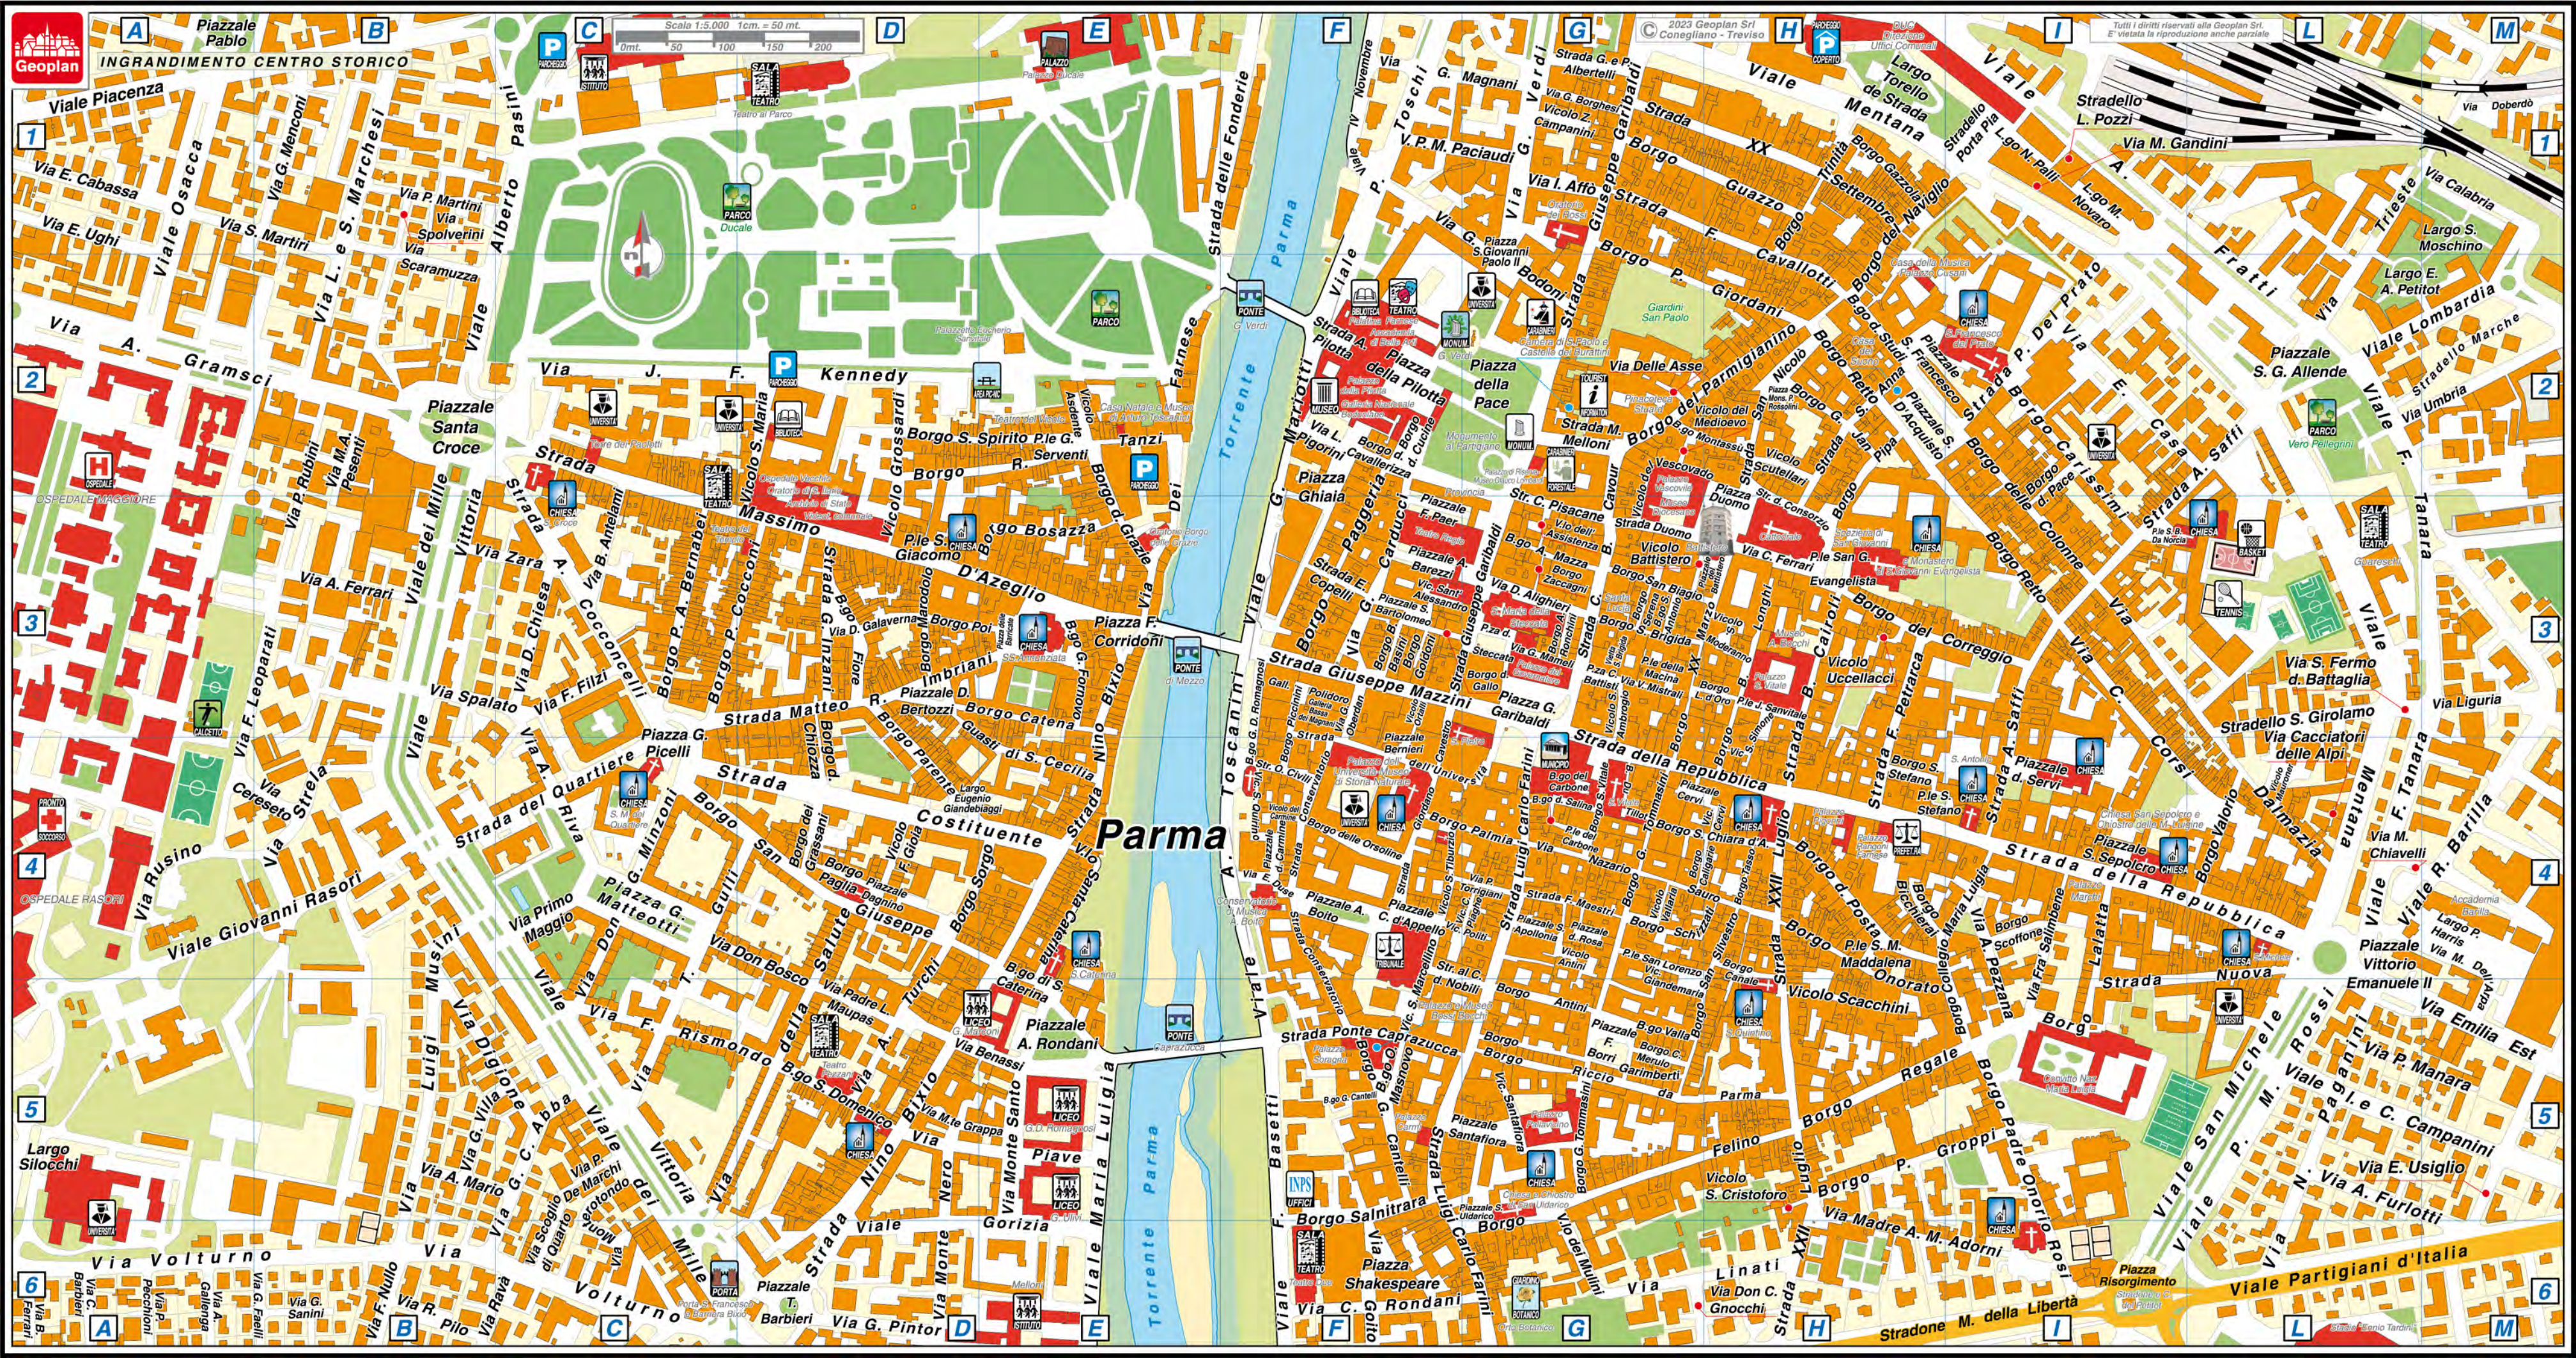

PARMA

 Questa cartografia è visibile
 scaricabile e stampabile
 dal sito
www.geoplan.it

GAIGONE

BASILICANOVA

PILASTRELLO

Parma

The map displays a complex street network in Parma, Italy. Key streets include Viale Piacenza, Viale Toschi, Viale della Repubblica, and Viale Garibaldi. Numerous squares and piazzas are labeled, such as Piazza della Pace, Piazza della Pilotta, and Piazza S. Francesco. The Parma River (Fiume Parma) flows through the city, with several bridges crossing it. The map also shows various landmarks, including churches, museums, and public buildings, each represented by a specific icon. A grid system with letters A-M and numbers 1-6 is overlaid on the map for navigation.

STRADARIO DI PARMA 2023

A

ABBA G.C. VIA	C.STOR.B6-C5
ABBEVERATOIA STRADA	D3-D5
ABRUZZI VIA	H3-I3
ADAMELLO VIA	G2
ADORNI MADRE ANNAMARIA VIA	C.STOR.H5-I6
AFFANNI I. VIA	G1
AFFÒ I. VIA	C.STOR.G1
ALBANESE A. VIA	G7-G8
ALBERTARIO DON DAVIDE VIA	H1
ALBERTELLI G. E P. STRADA	C.STOR.G1
ALBERTI A. VIA	H6
ALBINONI T. LARGO	M7
ALEOTTI G.B. VIA	E7-E8
ALESSANDRIA STRADA	G2
ALFIERI V. VIA	L5
ALGHERO VIA	G2
ALIGHIERI DANTE VIA	C.STOR.G3
ALINOVI G. VIA	E2
ALLENDE S.G. PIAZZALE	C.STOR.L2
ALPINI D'ITALIA VIA	A1
AMBROSOLI G. VIA	H8-I8
AMENDOLA G. VIA	G1
ANCONA VIA	H2-I2
ANDREOLI LARGO	H7
ANDREOLI M. STRADELLO	C3
ANGELI B. VIA	L5
ANSELMI M. VIA	E2-F2
ANTELAMI B. VIA	C.STOR.C2-C3
ANTINI BORGO	C.STOR.G5
ANTINI VICOLO	C.STOR.G4
ANTONELLO DA MESSINA VIA	F8-F9
AOSTA VIA	G2
ARALDI A. VIA	L1
ARCHIMEDE VIA	I6
ARDIGÒ R. VIA	L4
ARGINI PARMA STRADA	G7-G9
ARGONNE VIA	D5-D6
ARIOSTO L. VIA	L5
ARISTOTELE VIA	L6
ARMELLINI C. VICOLO	A1
ARMSTRONG VIA	E8-E9
ARNALDO DA BRESCIA VIA	E7
ASDENTE VICOLO	C.STOR.E2
ASPROMONTE VIA	F5
ASSE VIA DELLE	C.STOR.G2
ASSISTENZA VICOLO DELL'	C.STOR.G3
ASSISTENZA PUBBLICA VIA DELL'	A2
ATENE VIA	L4
ATLETI AZZURRI D'ITALIA VIA	E8