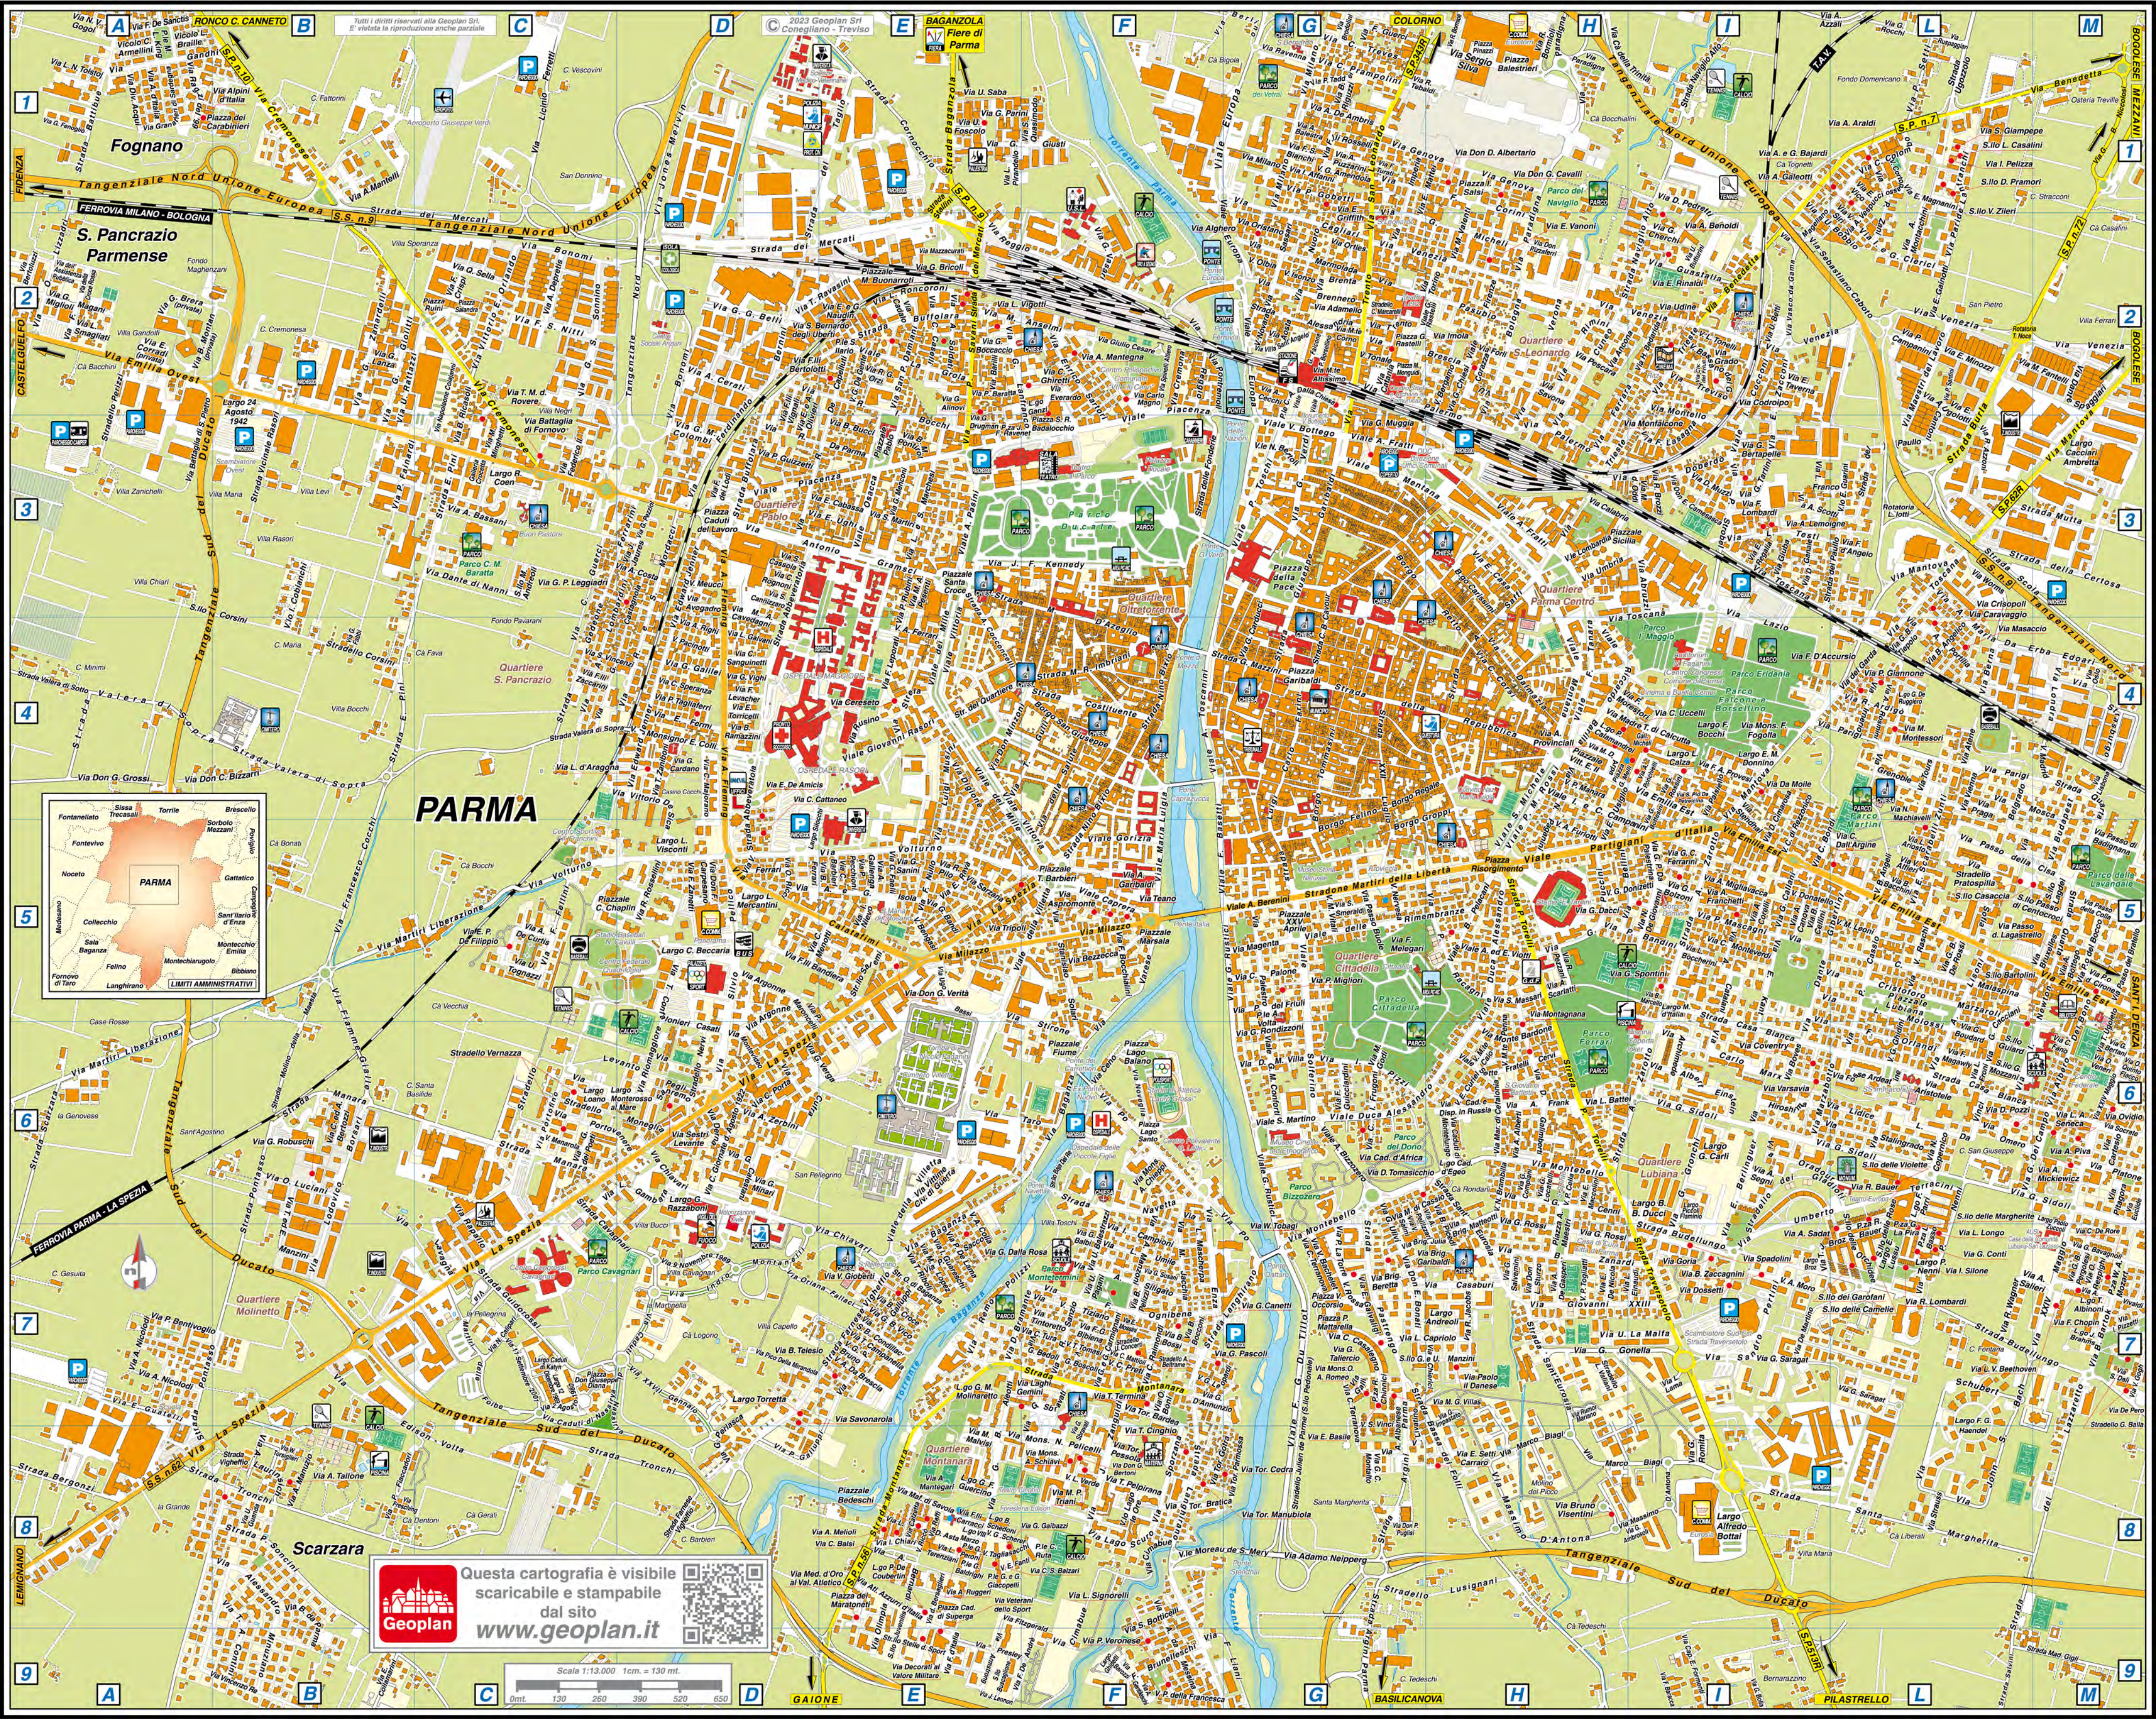

PARMA

 Questa cartografia è visibile
 scaricabile e stampabile
 dal sito
www.geoplan.it

GAIGONE

BASILICANOVA

PILASTRELLO

Parma

The map displays a complex street network in Parma, Italy. Key streets include Viale Piacenza, Viale Toschi, Viale della Repubblica, and Viale Garibaldi. Numerous squares and piazzas are labeled, such as Piazza della Pace, Piazza della Pilotta, and Piazza S. Francesco. The Parma River (Fiume Parma) flows through the city, with several bridges crossing it. The map also shows various landmarks, including churches, museums, and public buildings, each represented by a specific icon. A grid system with letters A-M and numbers 1-6 is overlaid on the map for navigation.

STRADARIO DI PARMA 2023

A

ABBA G.C. VIA	C.STOR.B6-C5
ABBEVERATOIA STRADA	D3-D5
ABRUZZI VIA	H3-I3
ADAMELLO VIA	G2
ADORNI MADRE ANNAMARIA VIA	C.STOR.H5-I6
AFFANNI I. VIA	G1
AFFÒ I. VIA	C.STOR.G1
ALBANESE A. VIA	G7-G8
ALBERTARIO DON DAVIDE VIA	H1
ALBERTELLI G. E P. STRADA	C.STOR.G1
ALBERTI A. VIA	H6
ALBINONI T. LARGO	M7
ALEOTTI G.B. VIA	E7-E8
ALESSANDRIA STRADA	G2
ALFIERI V. VIA	L5
ALGHERO VIA	G2
ALIGHIERI DANTE VIA	C.STOR.G3
ALINOVI G. VIA	E2
ALLENDE S.G. PIAZZALE	C.STOR.L2
ALPINI D'ITALIA VIA	A1
AMBROSOLI G. VIA	H8-I8
AMENDOLA G. VIA	G1
ANCONA VIA	H2-I2
ANDREOLI LARGO	H7
ANDREOLI M. STRADELLO	C3
ANGELI B. VIA	L5
ANSELMI M. VIA	E2-F2
ANTELAMI B. VIA	C.STOR.C2-C3
ANTINI BORGO	C.STOR.G5
ANTINI VICOLO	C.STOR.G4
ANTONELLO DA MESSINA VIA	F8-F9
AOSTA VIA	G2
ARALDI A. VIA	L1
ARCHIMEDE VIA	I6
ARDIGÒ R. VIA	L4
ARGINI PARMA STRADA	G7-G9
ARGONNE VIA	D5-D6
ARIOSTO L. VIA	L5
ARISTOTELE VIA	L6
ARMELLINI C. VICOLO	A1
ARMSTRONG VIA	E8-E9
ARNALDO DA BRESCIA VIA	E7
ASDENTE VICOLO	C.STOR.E2
ASPROMONTE VIA	F5
ASSE VIA DELLE	C.STOR.G2
ASSISTENZA VICOLO DELL'	C.STOR.G3
ASSISTENZA PUBBLICA VIA DELL'	A2
ATENE VIA	L4
ATLETI AZZURRI D'ITALIA VIA	E8