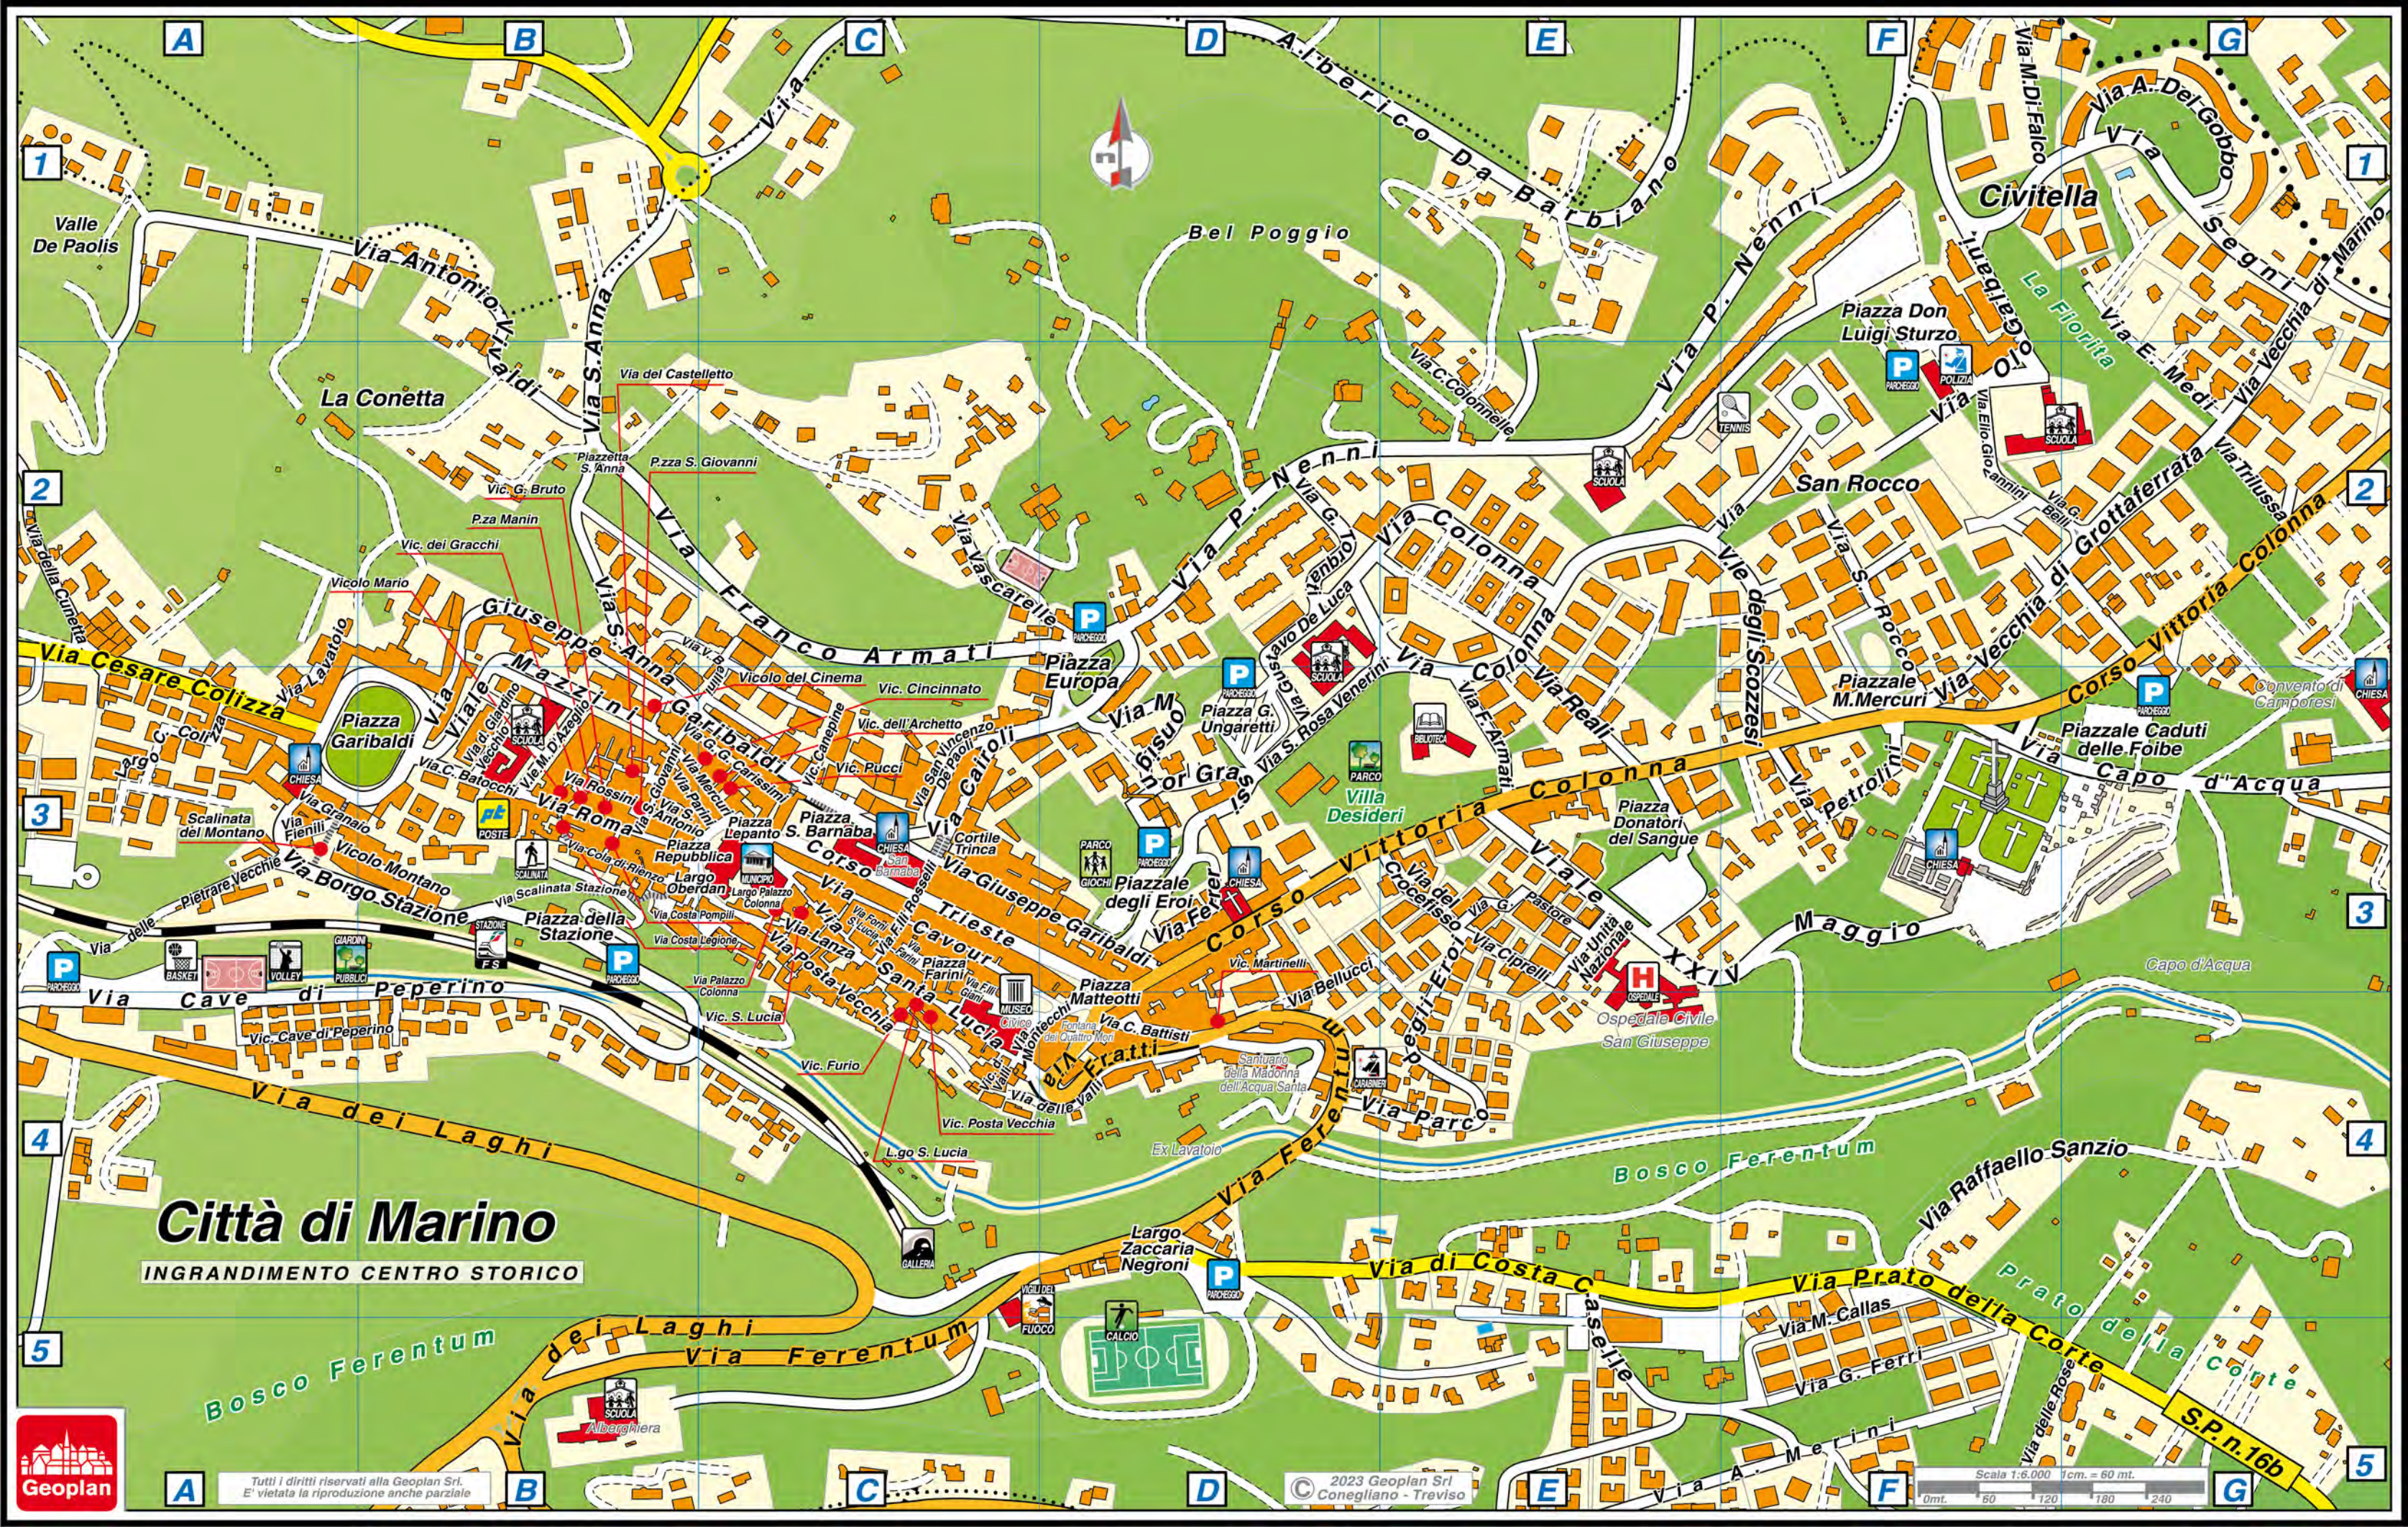

Città di Marino

INGRANDIMENTO CENTRO STORICO

Tutti i diritti riservati alla Geoplan Srl. E' vietata la riproduzione anche parziale.

© 2023 Geoplan Srl Conegliano - Treviso

Scala 1:6.000 1cm. = 60 mt.