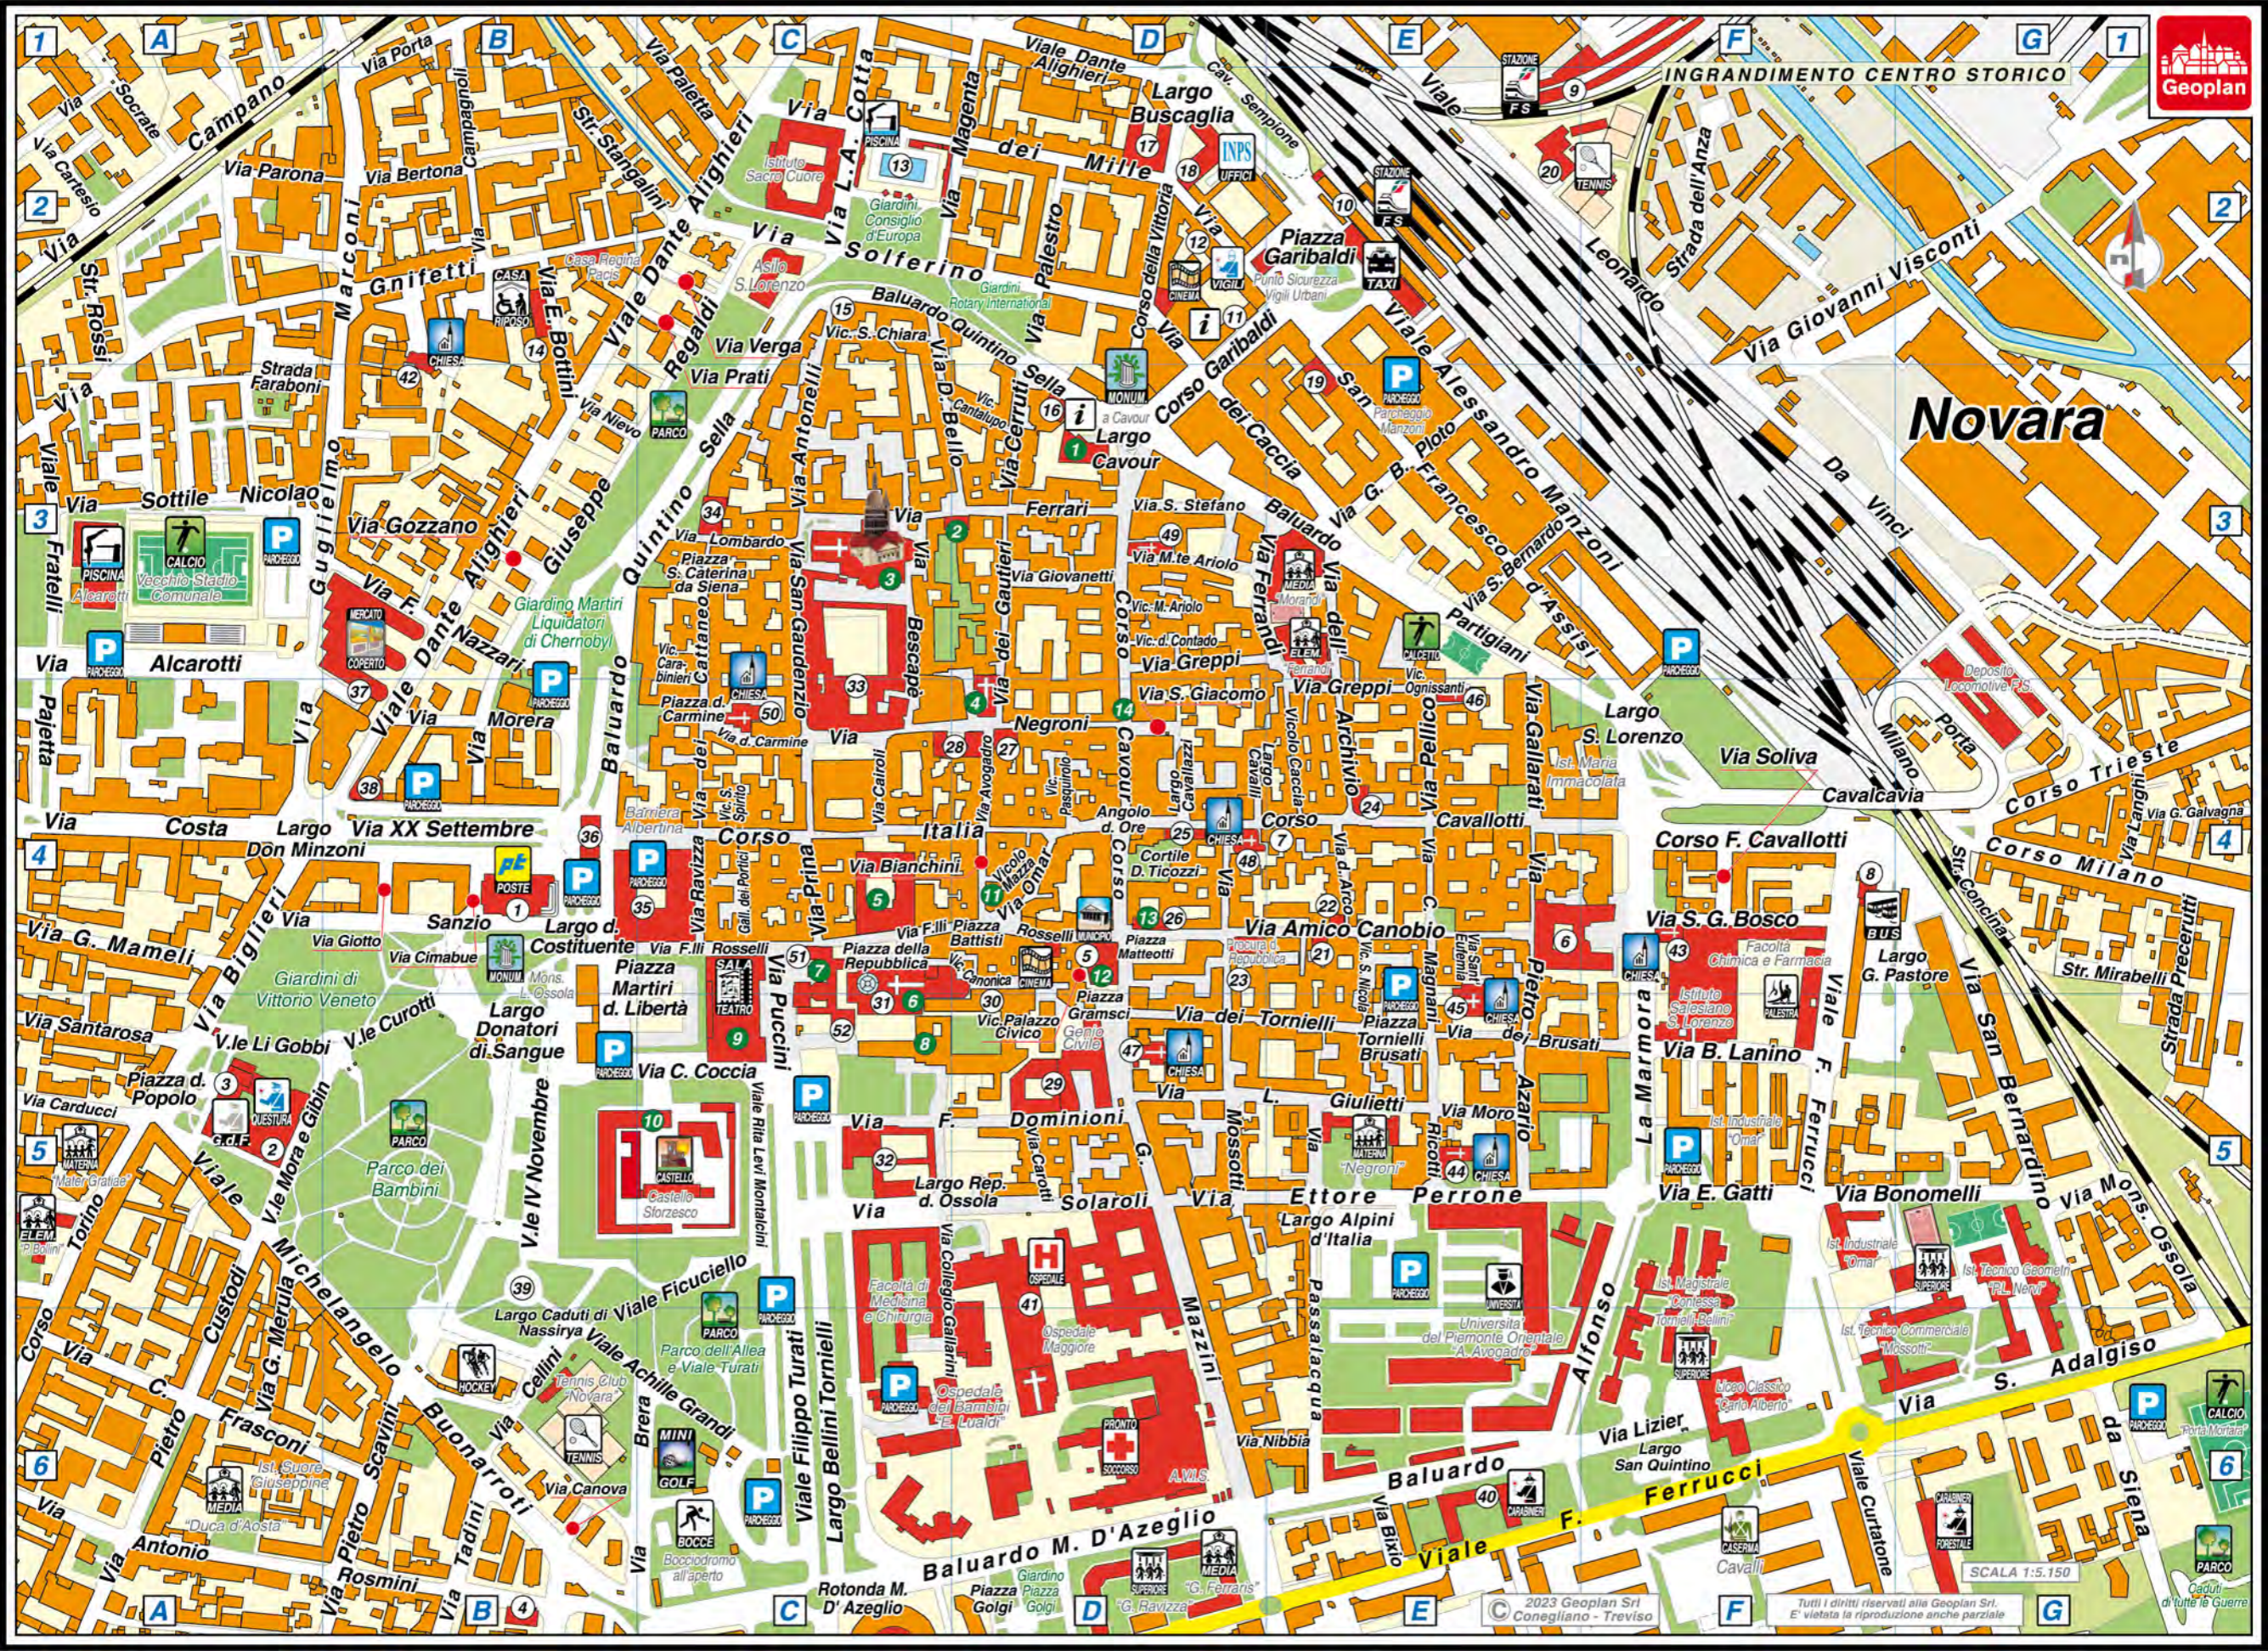

Novara

INGRANDIMENTO CENTRO STORICO