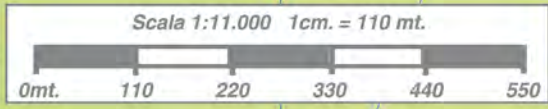

3

A

B

C

D

E

2

2

1

1

A

B

C

D

E

A

3