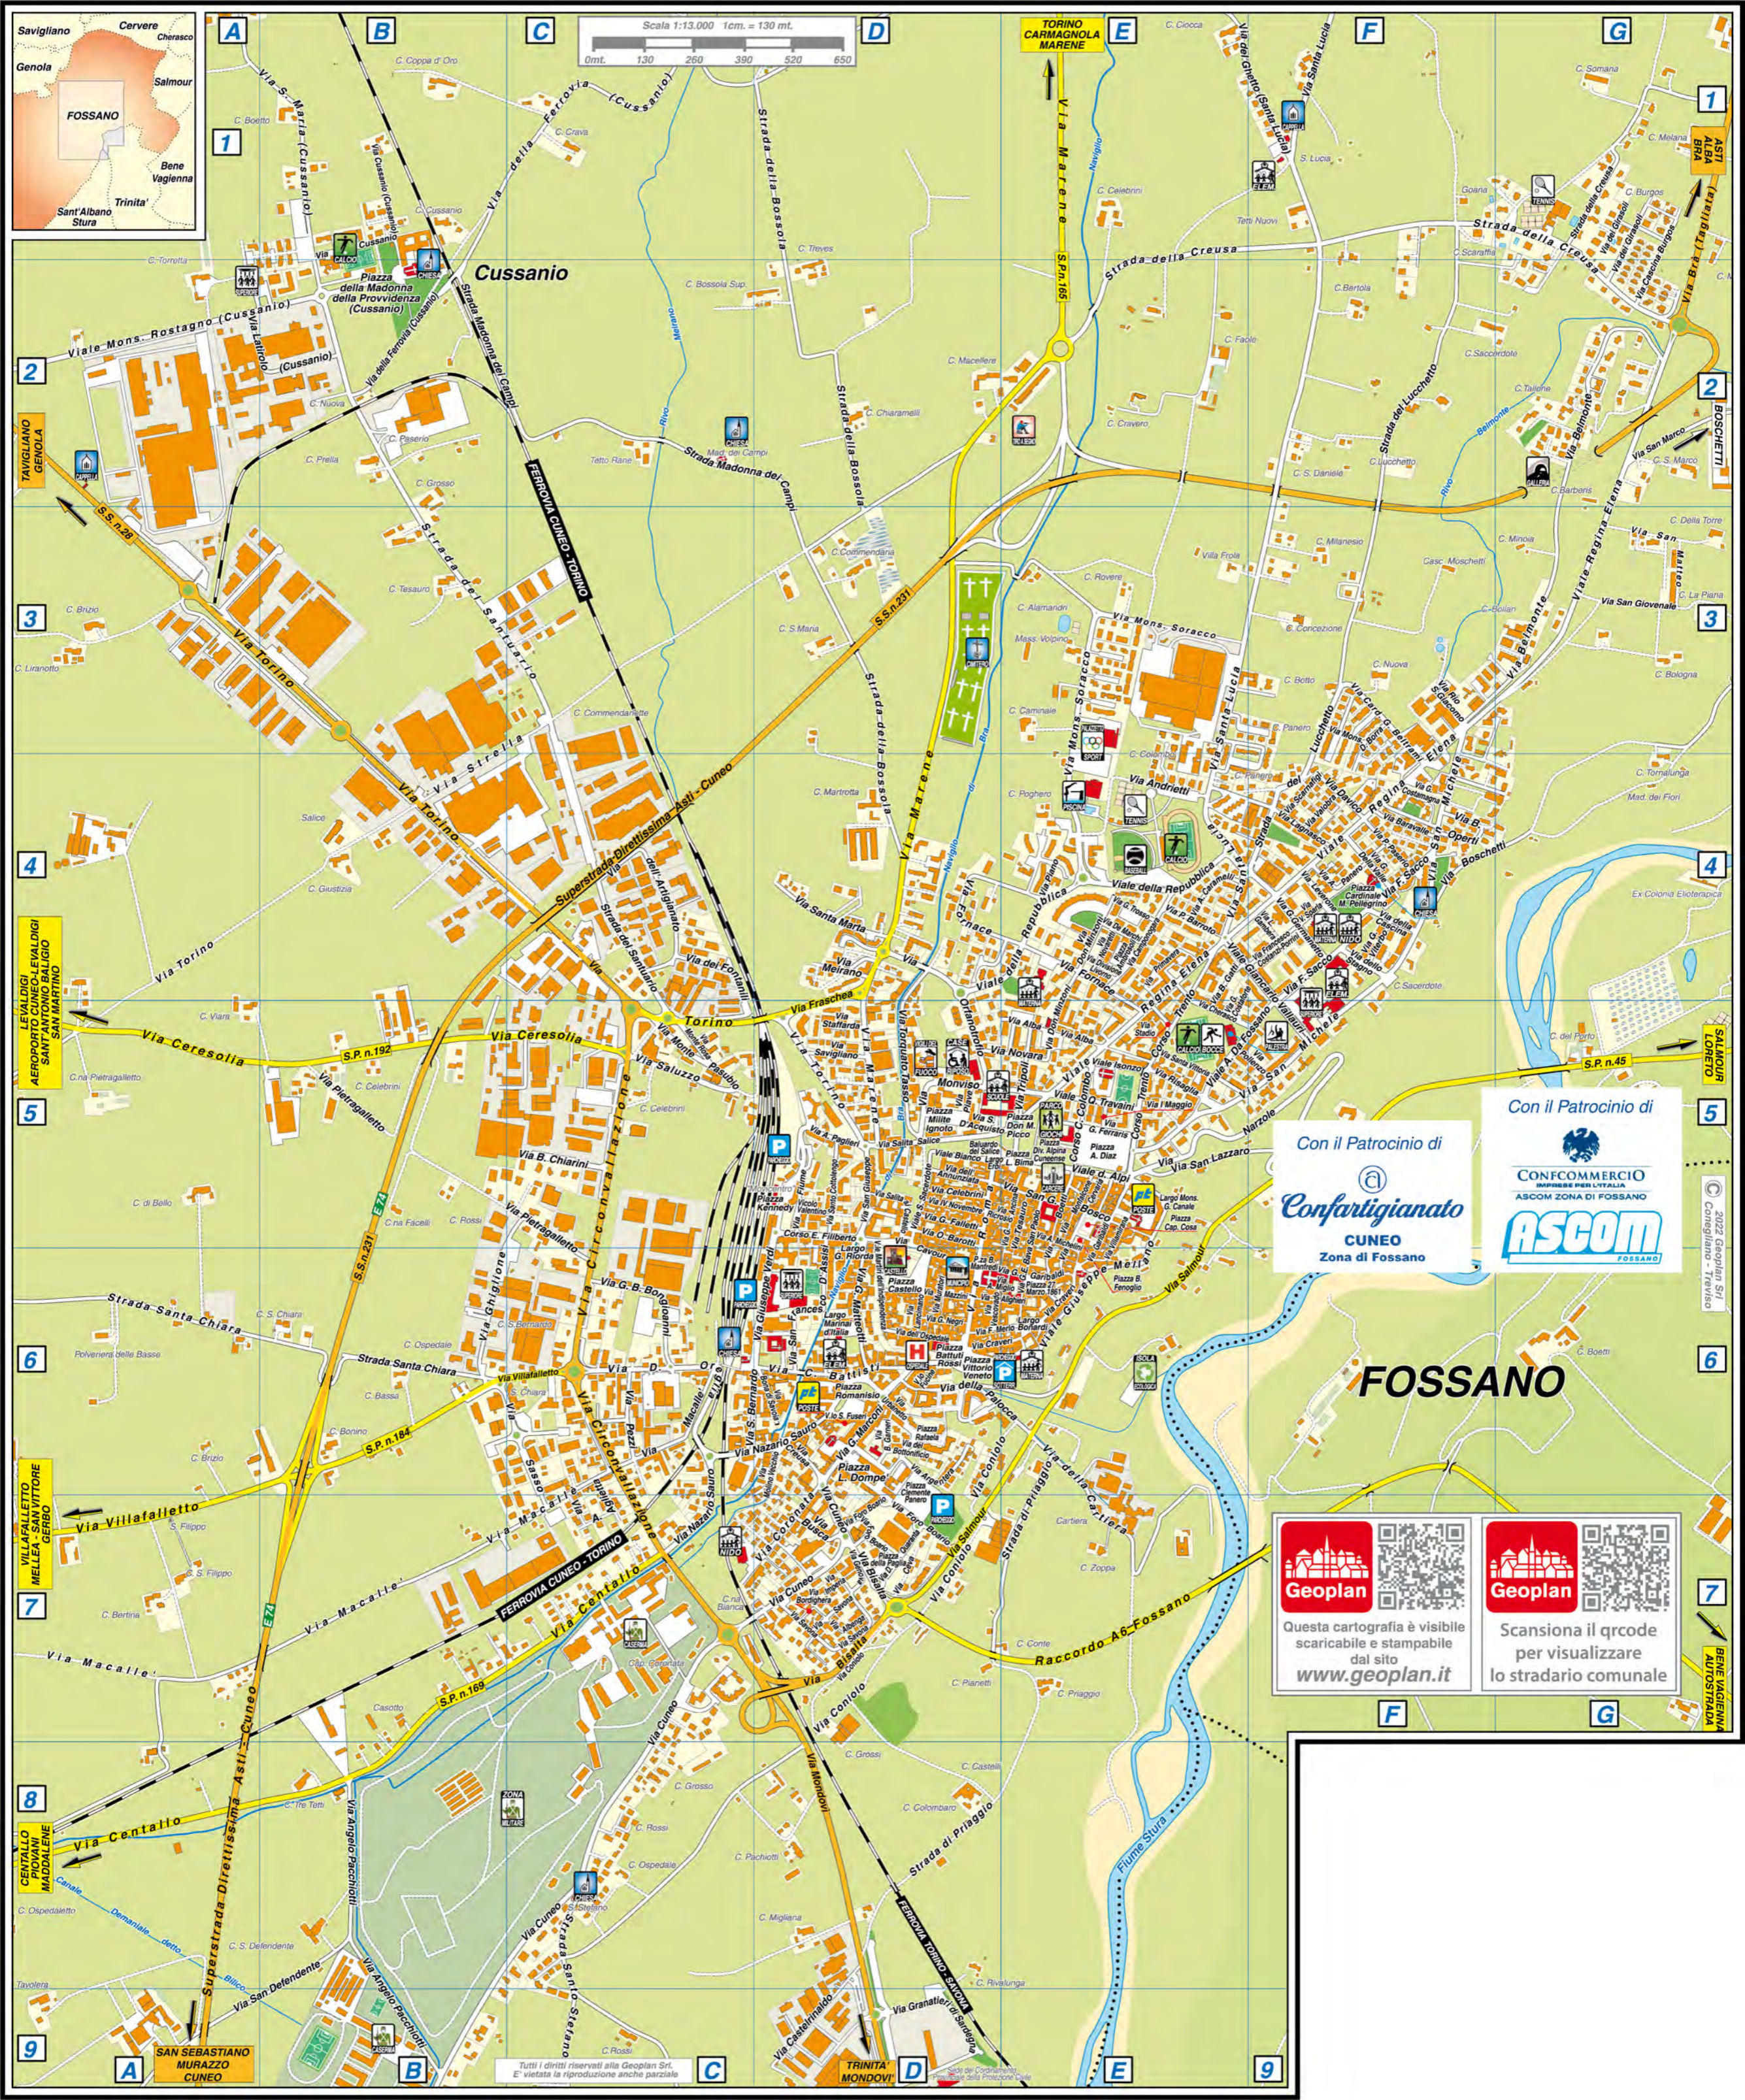

Scala 1:13.000 1cm. = 130 mt.
0mt. 130 260 390 520 650

Con il Patrocinio di

Con il Patrocinio di

Confartigianato

CUNEO
Zona di Fossano

Con il Patrocinio di

CONFCOMMERCIO
IMPRESARI PER L'ITALIA
ASCOM ZONA DI FOSSANO

ASCOM
FOSSANO

Geoplan

Questa cartografia è visibile
scaricabile e stampabile
dal sito
www.geoplan.it

Geoplan

Scansiona il qr code
per visualizzare
lo stradario comunale

Tutti i diritti riservati alla Geoplan Srl.
E' vietata la riproduzione anche parziale.

Sede di Copernico
della Protezione Civile

BENE VAGIENNA
AUTOSTRADA

LEVALDIGI
AEROPORTO CUNEO-LEVALDIGI
SANT'ANTONIO BALIGIO
SAN MARTINO

VILLAFALLETTO
MELLA - SAN VITTORE
GERBO

CENTALLO
PIOVANI
MADDALENE

SAN SEBASTIANO
MURAZZO
CUNEO

ASTI
BRÀ
TRAGLITA

BOSCHETTI

LA PIANA

SALICOUR
LONETTO

2022 Geoplan Srl
Confartigianato - Treviso

C. Boetti

C. Zoopa

C. Rivalunga

TRINITA
MONDOVI