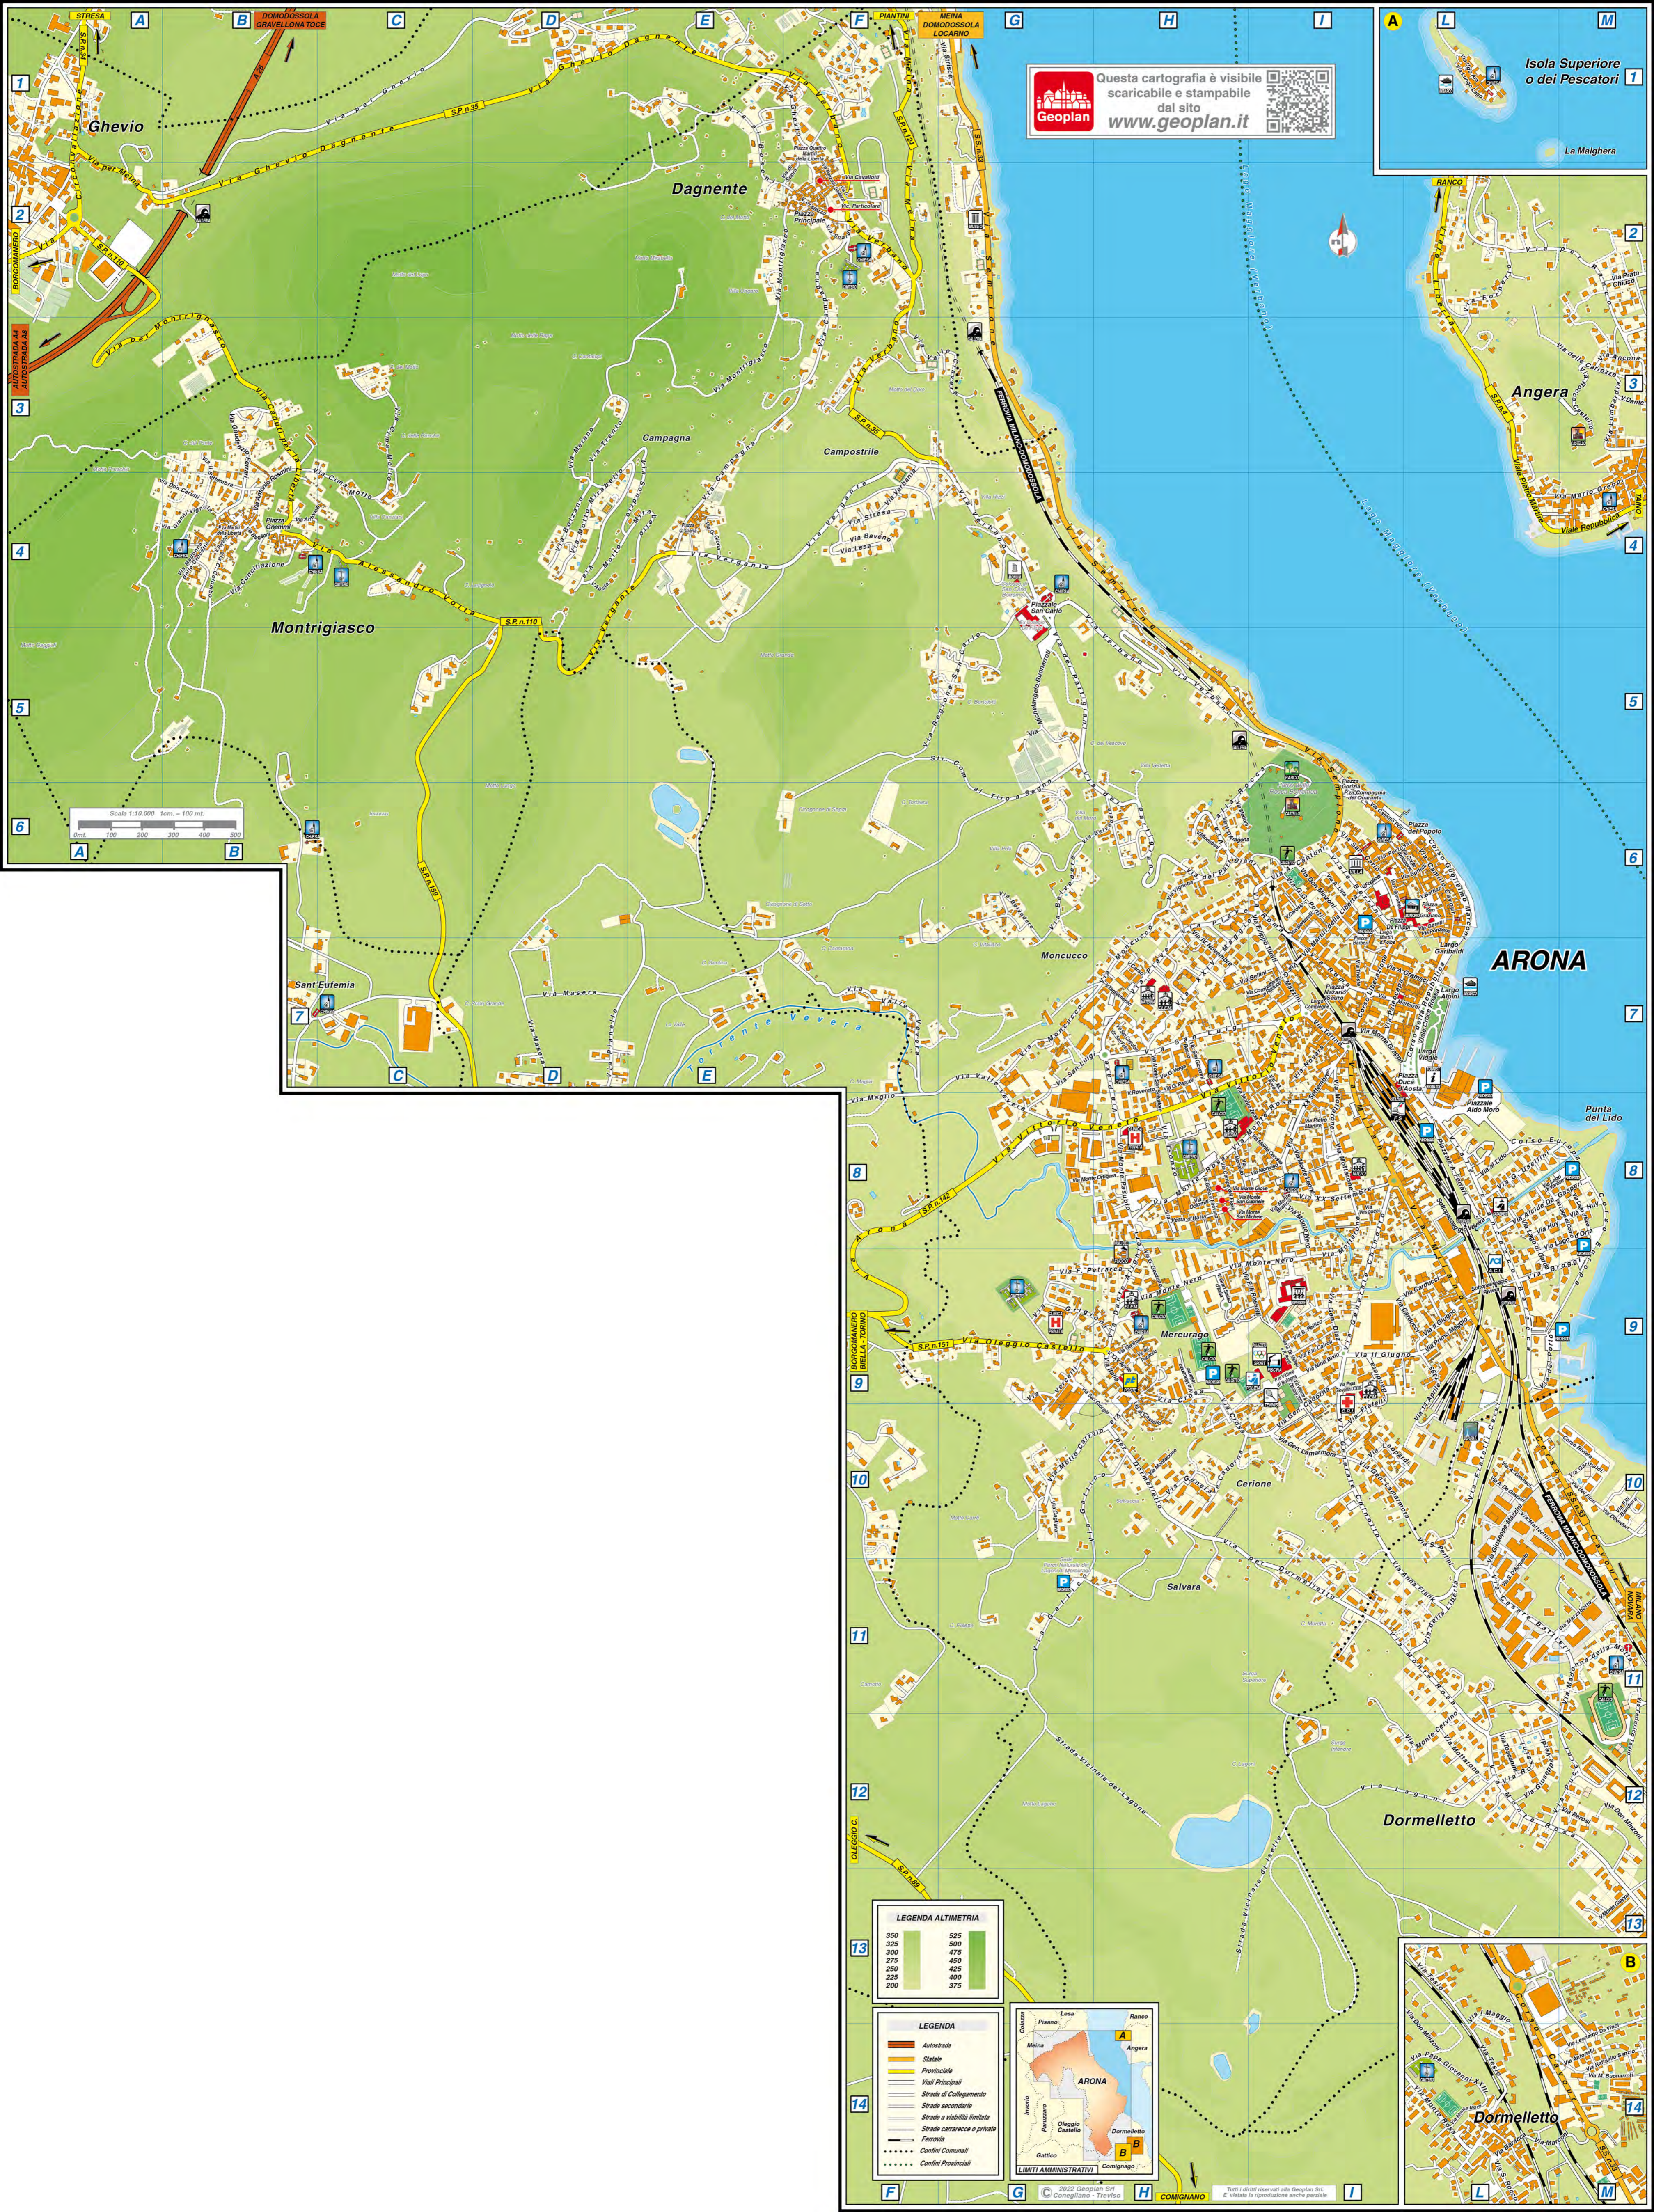

GO LOCAL

La tua guida
d'Italia

geoplan.it - golocal.guide

QUESTA MAPPA VI È OFFERTA DA **GEOPLAN**

*Tutti i contenuti delle pagine costituenti il presente documento sono Copyright © 2022.
Tutti i diritti riservati.*

Questa cartografia è visibile
scaricabile e stampabile
dal sito
www.geoplan.it

Arona

INGRANDIMENTO CENTRO STORICO

STRADARIO DI ARONA

A

Alighieri Dante Via	H8-H9
Alpini Largo	L7/C.Stor.E4
Amizzone Conte Via	I6-L6/C.Stor.D2
Antonelli Via	B4-C4
Aosta Vicolo	D4

H	
Huy Via	L8-M8
I	
Iellamo Vincenzo Via	H9
Isonzo Via	H8
Italia Via	H9
L	
Lago d'Iseo Via	M8
Lago d'Orta Via	L9-M8
Lago di Como Via	L8-M8
Lago di Garda Via	L8-L9
Lago di Varese Via	L8-M8
Lamarmora Generale Via	I10-L10
Leopardi Giacomo Via	I10-L10
Lesà Via	F4
Liberazione Corso	I7/C.Stor.C5-D3
Lido Via al	L8
Litta A. Via	I6/C.Stor.C2-C3
M	
Madonna delle Crocette Via	B4
Manzoni Alessandro Via	F2
Marconi Guglielmo Corso	L6-L7/C.Stor.D2-E4
Martiri della Libertà Piazza	B4
Martiri della Libertà Via	I6-I7/C.Stor.B4-C3
Martiri delle Foibe Largo	I6-I7/C.Stor.D3-D4
Matteotti Giacomo Via	I7-L7/C.Stor.D4-D5
Mazzini Giuseppe Via	I7/C.Stor.B4-C5
Medoni Via	H6/C.Stor.A1-B2
Meina Via	F1-F2
Merano Via	D3-D4
Mezzo Via di	F2
Milano Via	I7-L9/C.Stor.C5-D7
Minella Vicolo	C.Stor.E3
Minestrini Via	H6/C.Stor.A2
Minzoni Don Via	I6/C.Stor.B2-C3
Moncucco Via	G7-H6
Monfalcone Via	H10
Monte Bianco Via	I8
Monte Cervino Via	I8/C.Stor.B7
Monte Giove Via	H8
Monte Grappa Via	I7-L7/C.Stor.C5-D6
Monte Leone Via	I8
Monte Nero Via	H9-I8
Monte Ortigara Via	G8-H8
Monte Pasubio Via	H8
Monte Rosa Via	H8-I8/C.Stor.A7-C6