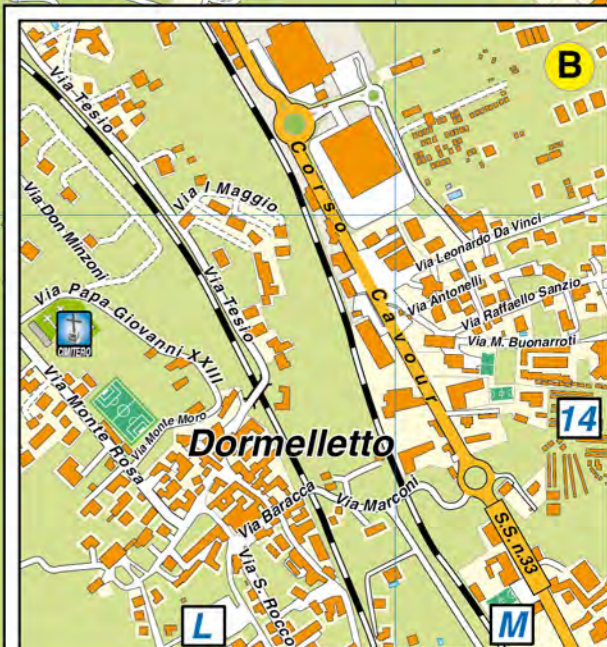

GO LOCAL

La tua guida
d'Italia

geoplan.it - golocal.guide

QUESTA MAPPA VI È OFFERTA DA **GEOPLAN**

*Tutti i contenuti delle pagine costituenti il presente documento sono Copyright © 2022.
Tutti i diritti riservati.*

Questa cartografia è visibile
scaricabile e stampabile
dal sito
www.geoplan.it

Arona

INGRANDIMENTO CENTRO STORICO

STRADARIO DI ARONA

A

Alighieri Dante Via	H8-H9
Alpini Largo	L7/C.Stor.E4
Amizzone Conte Via	I6-L6/C.Stor.D2
Antonelli Via	B4-C4
Aosta Vicolo	D4

Repubblica Corso della	L6-L7/C.Stor.D6-E3
Riviera Sottopassaggio	L9
Rocca Via alla	H6-I6/C.Stor.A2-C1
Roma Via	I6-I7/C.Stor.B3-D4
Rosmini Antonio Via	B3-B4
Rosselli Fratelli Via	H9-I9
Rovereto Via	H7-H8
S	
San Carlo Piazzale	G4/C.Stor.C2-D2
San Carlo Via	I6/C.Stor.C2-D2
San Carpofofo Via	H7
San Felino Vicolo	H7
San Giorgio Via	G9-H10
San Giovanni Bosco Vicolo	H7/C.Stor.A5-A6
San Graziano Piazza	L6/C.Stor.D3-E3
San Luigi Via	G7-I7/C.Stor.A5-B5
Sant'Anna Vico	C.Stor.E3
Sauro Nazario Piazza	I7/C.Stor.C4
Sempione Via	G3-I6/C.Stor.C1-C2
Soardi Via	F2
Sondrio Via	D4-E3
Sopra Via di	F1-F2
Steffanina Vicolo	C.Stor.E2
Stresa Via	F4
T	
Tagliamento Via	H7
Teatro Via	C.Stor.E3
Tiro a Segno Strada Comunale al	F5-G5
Torino Via	I7/C.Stor.C5
Trento Via	D3-D4
Trieste Via	I7/C.Stor.C4
Turati Filippo Via	I6-I7/C.Stor.B3-B4
Turri Vicolo	C.Stor.D2-E2
U	
Usellini G. Via	L8-M8
V	
Valeriano Vicolo	C.Stor.E3
Valle Cravera Via	F3-G3
Valle Vevera Via	E7-G8
XX Settembre Via	I7-I8/C.Stor.B7-C5
XXIV Maggio Via	H7-I6/C.Stor.A5-B3
XXV Aprile Via	H9
Verbania Via	F3-F4
Verbano Via	E1-I5
Vercelli Via	G9
Verga Giovanni Via	H7

Vergante Via	D4-G3
Vespucci Via	I8
Vetta d'Italia Via	H8
Vevera Sottopassaggio	L8
Vidale Largo	L7/C.Stor.D5-E6
Vignetta Via	H6/C.Stor.A3
Vignola Gianni Via	A4-B4
Vittime di Bologna Piazzale	I9
Vittime 8 Ottobre 2001	I9-I10
Vittorio Veneto Via	F8-I7/C.Stor.A6-B5
Volta Alessandro Via	B4-D4