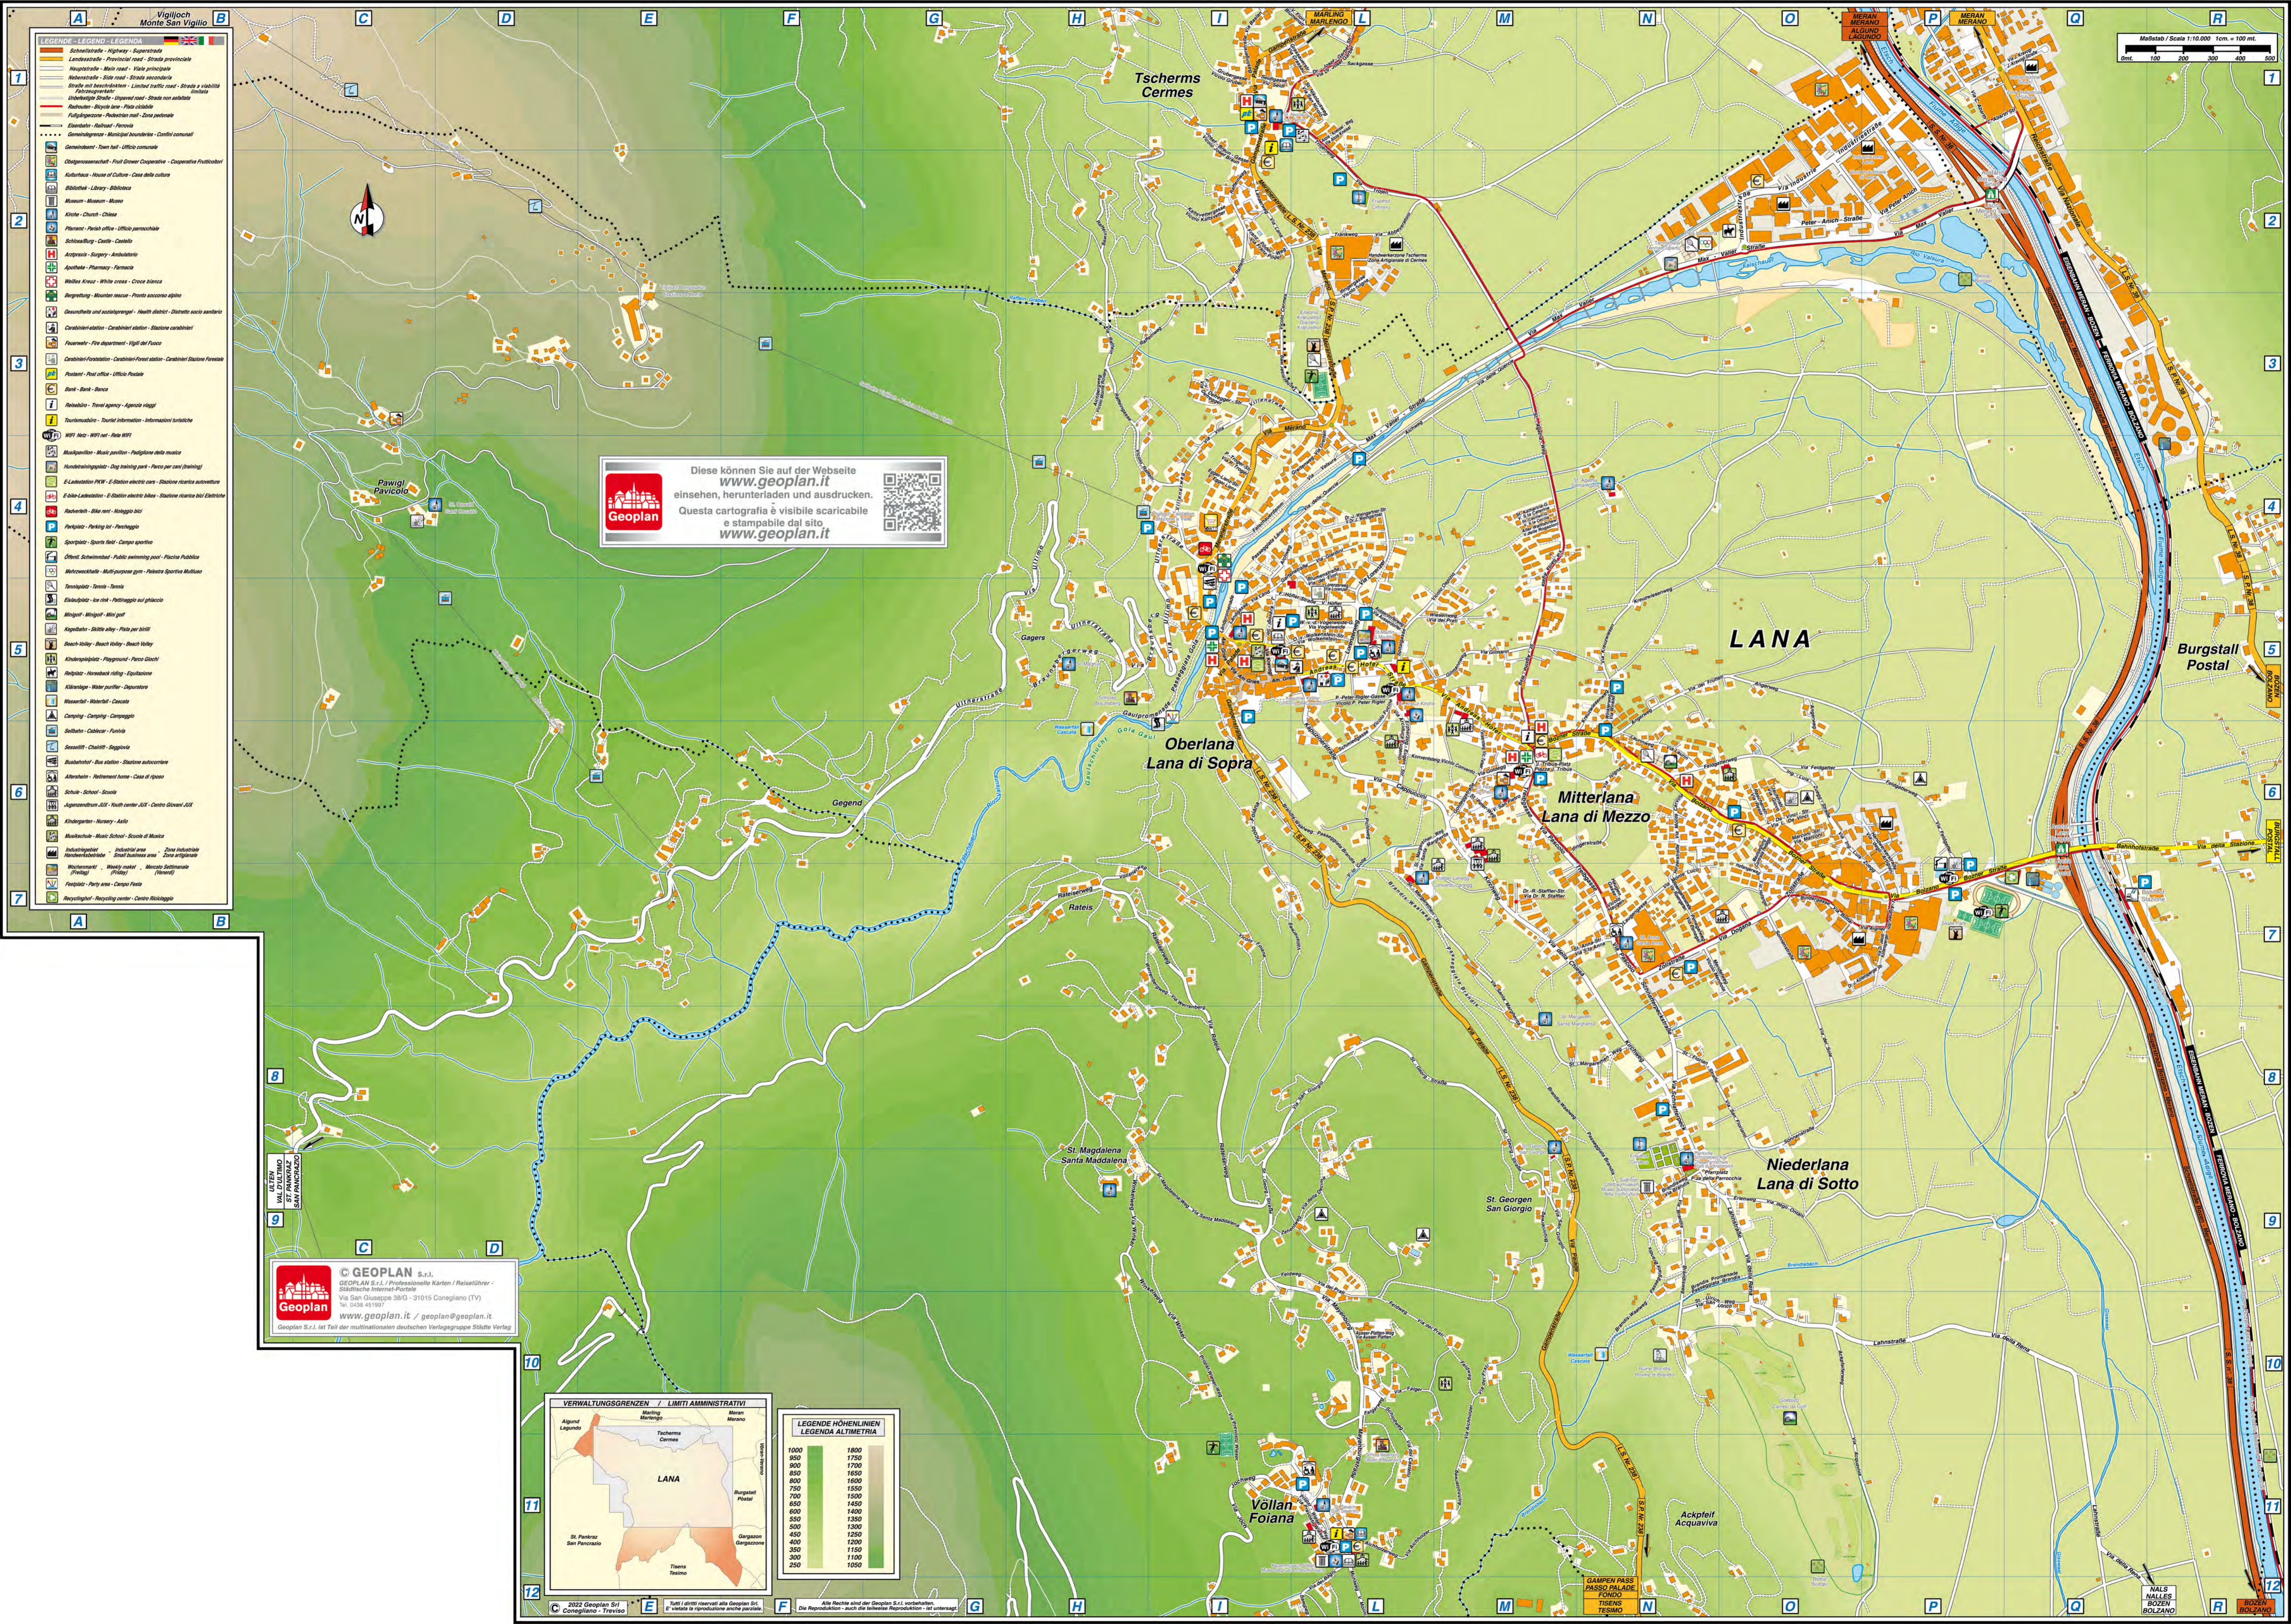

Diese können Sie auf der Webseite www.geoplan.it einsehen, herunterladen und ausdrucken.
Questa cartografia è visibile scaricabile e stampabile dal sito www.geoplan.it

GEOPLAN S.r.l.
GEOPLAN S.r.l. / Professionale Karten / Reiseölvier -
Städtische Internet-Portale
Via San Giuseppe 38/G - 31015 Conegliano (TV)
Tel. 0423 411991
www.geoplan.it / geoplan@geoplan.it
Geoplan S.r.l. ist Teil der multinationalen deutschen Verlagsgesellschaft Stüttgen Verlag