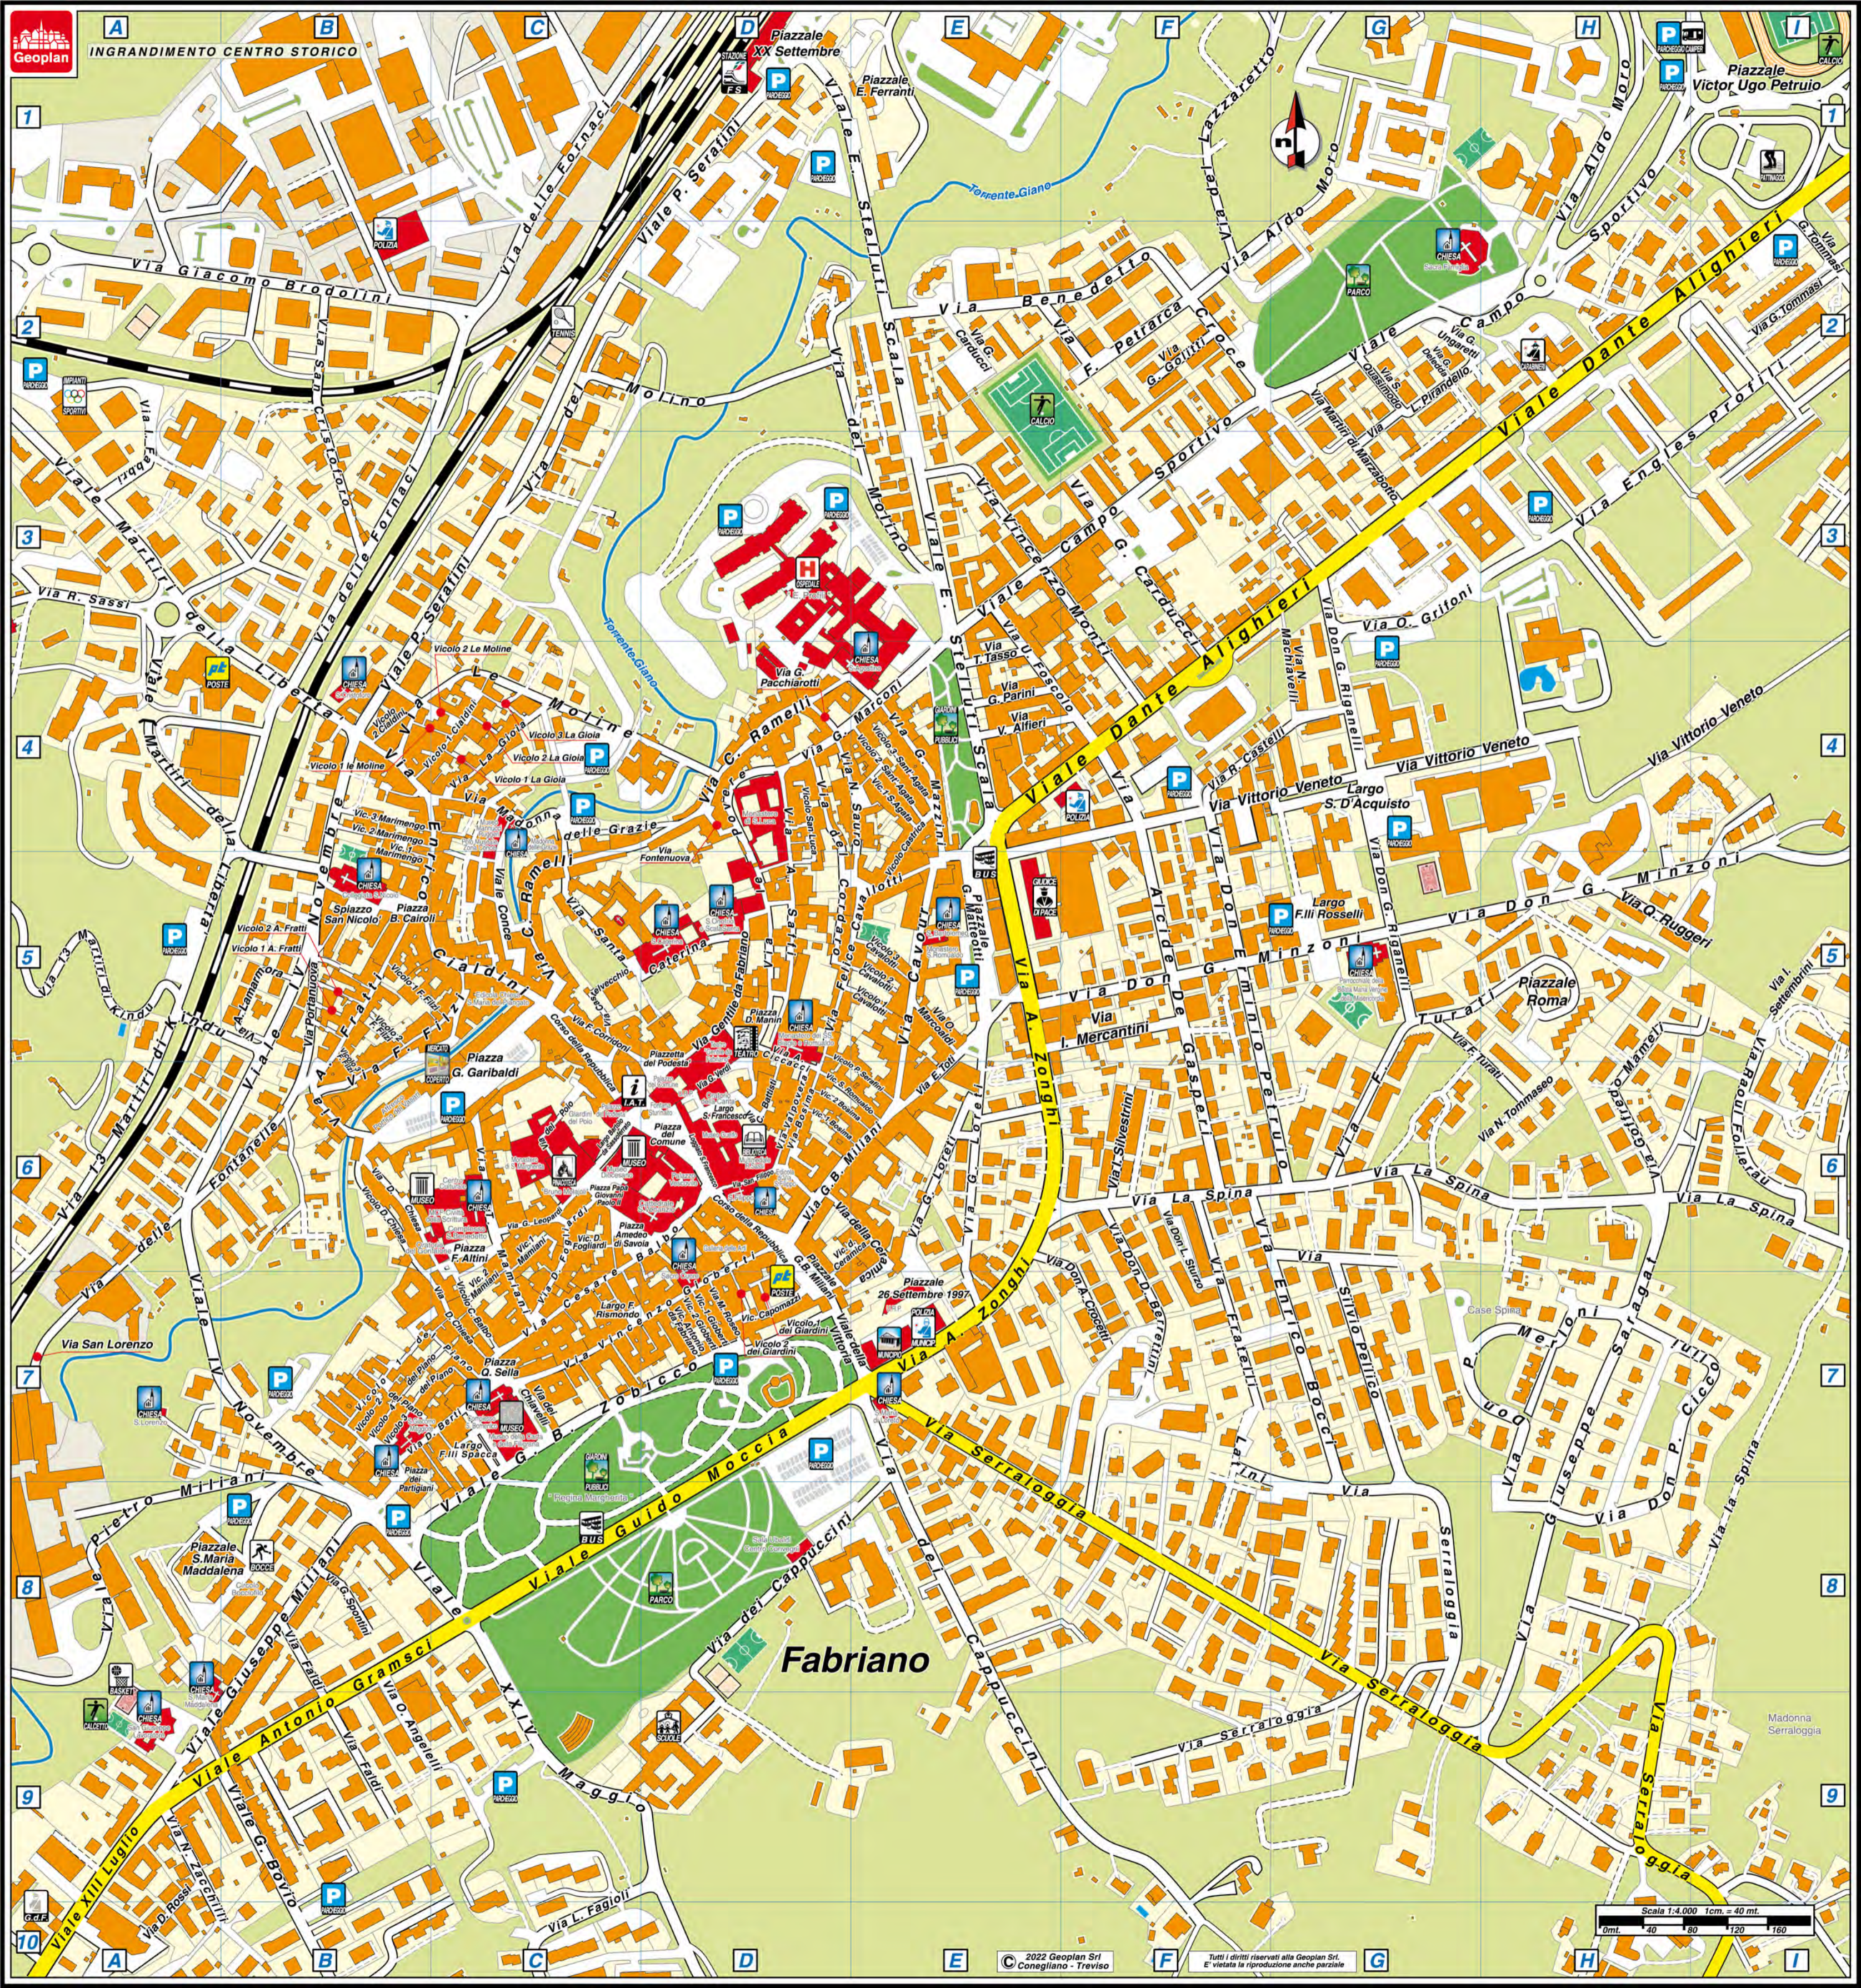

INGRANDIMENTO CENTRO STORICO

Fabriano

Scala 1:4.000 1cm = 40 mt.

© 2022 Geoplan Srl
Conegliano - Treviso