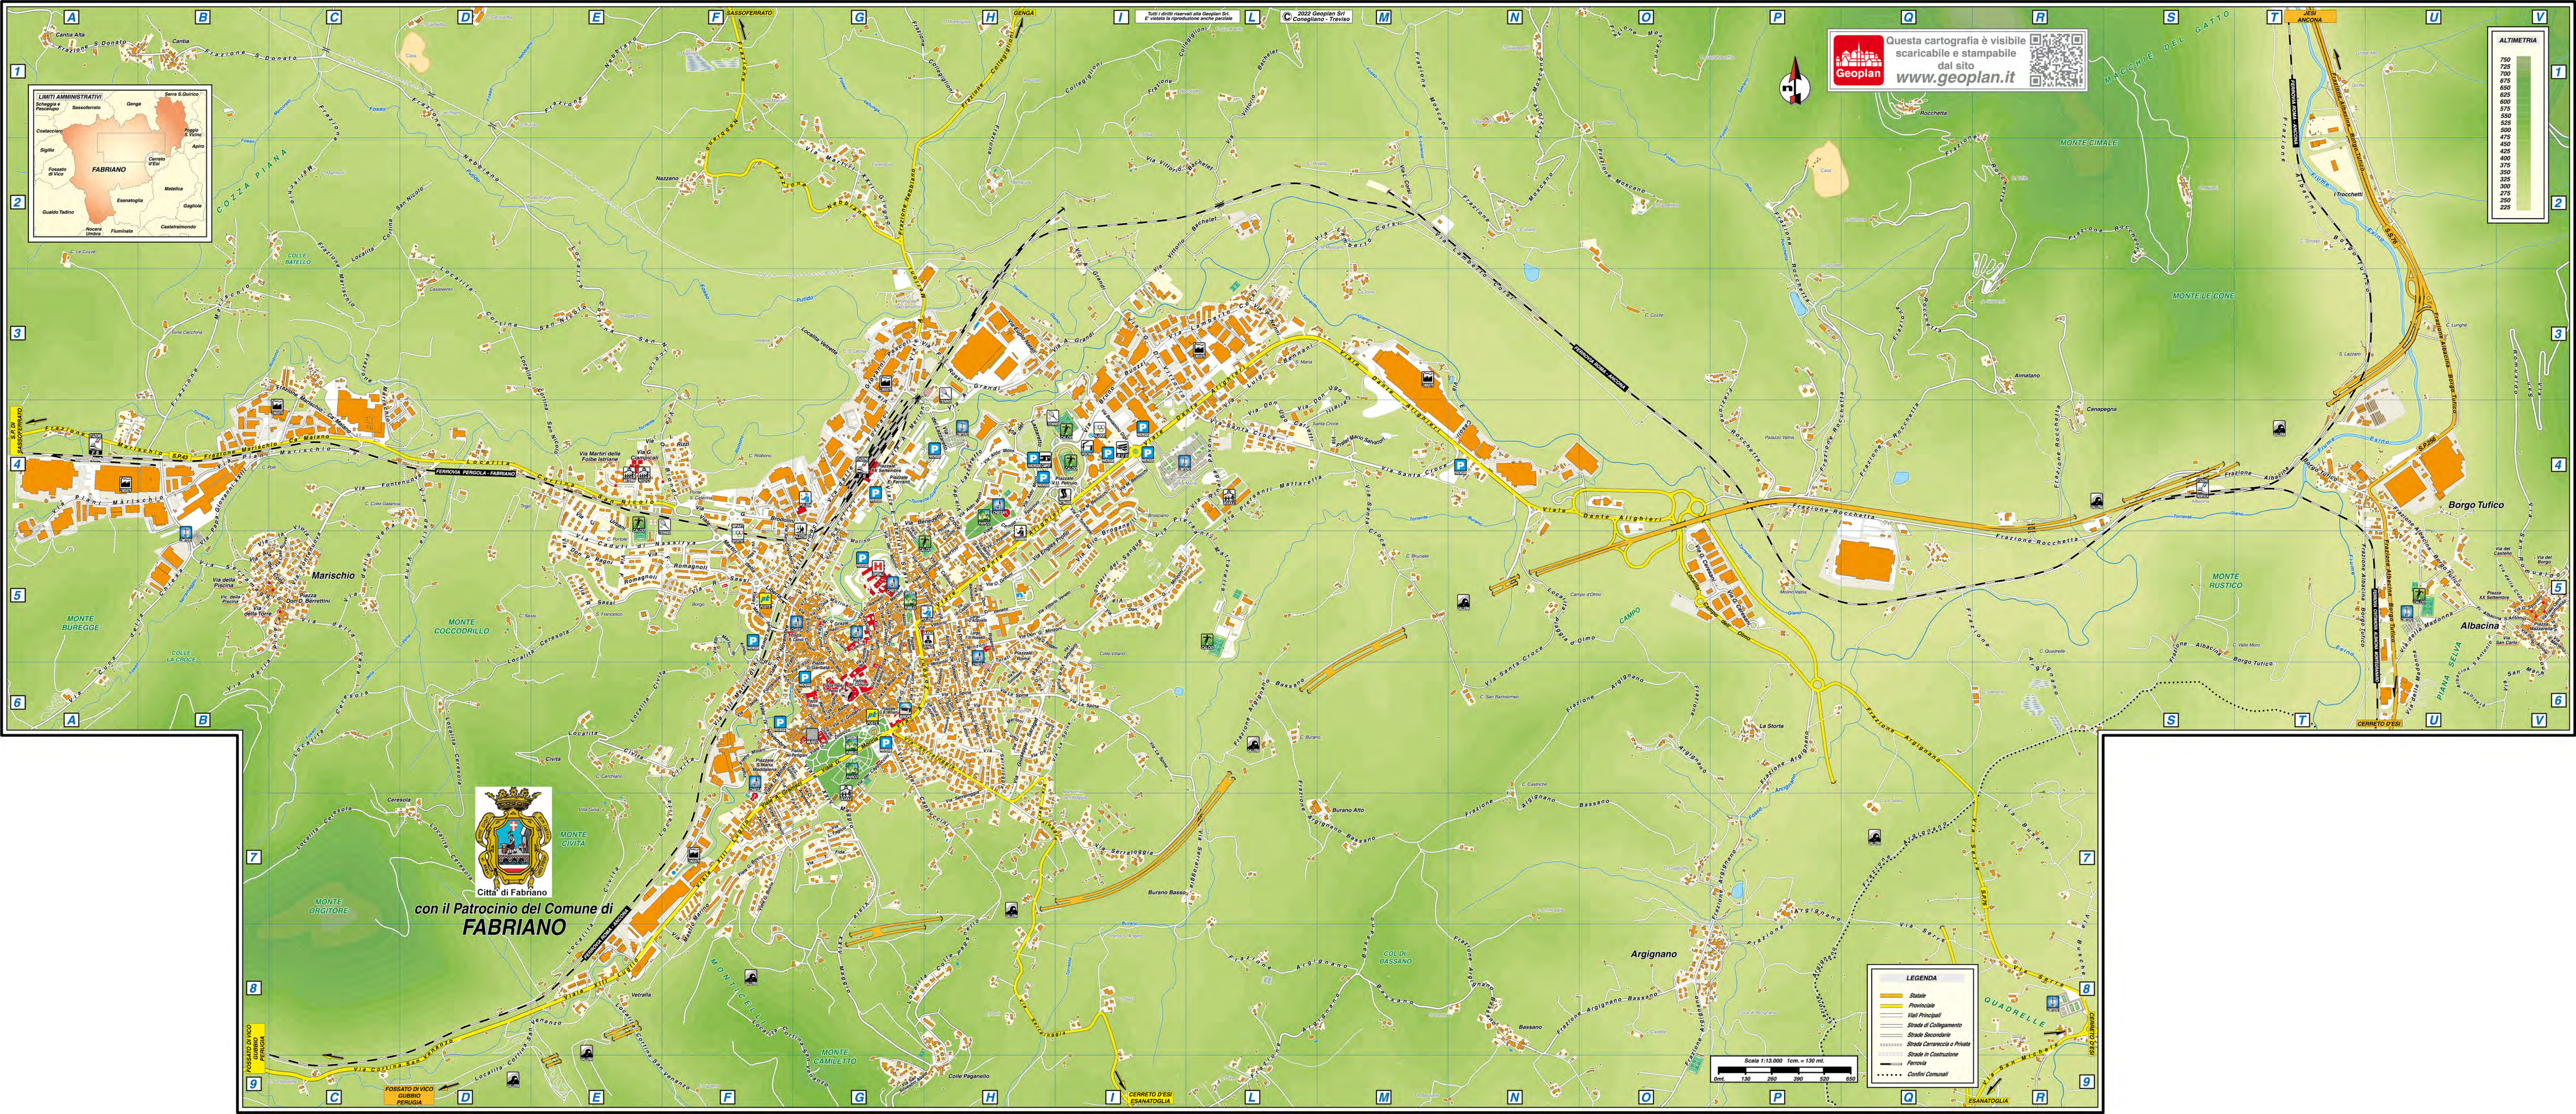

Città di Fabriano
con il Patrocinio del Comune di
FABRIANO

LEGENDA

- Statale
- Provinciale
- Viali Principali
- Strade di Collegamento
- Strade Secondarie
- Strade Carraiccia o Private
- Strade in Costruzione
- Ferrovia
- Contorni Comunali