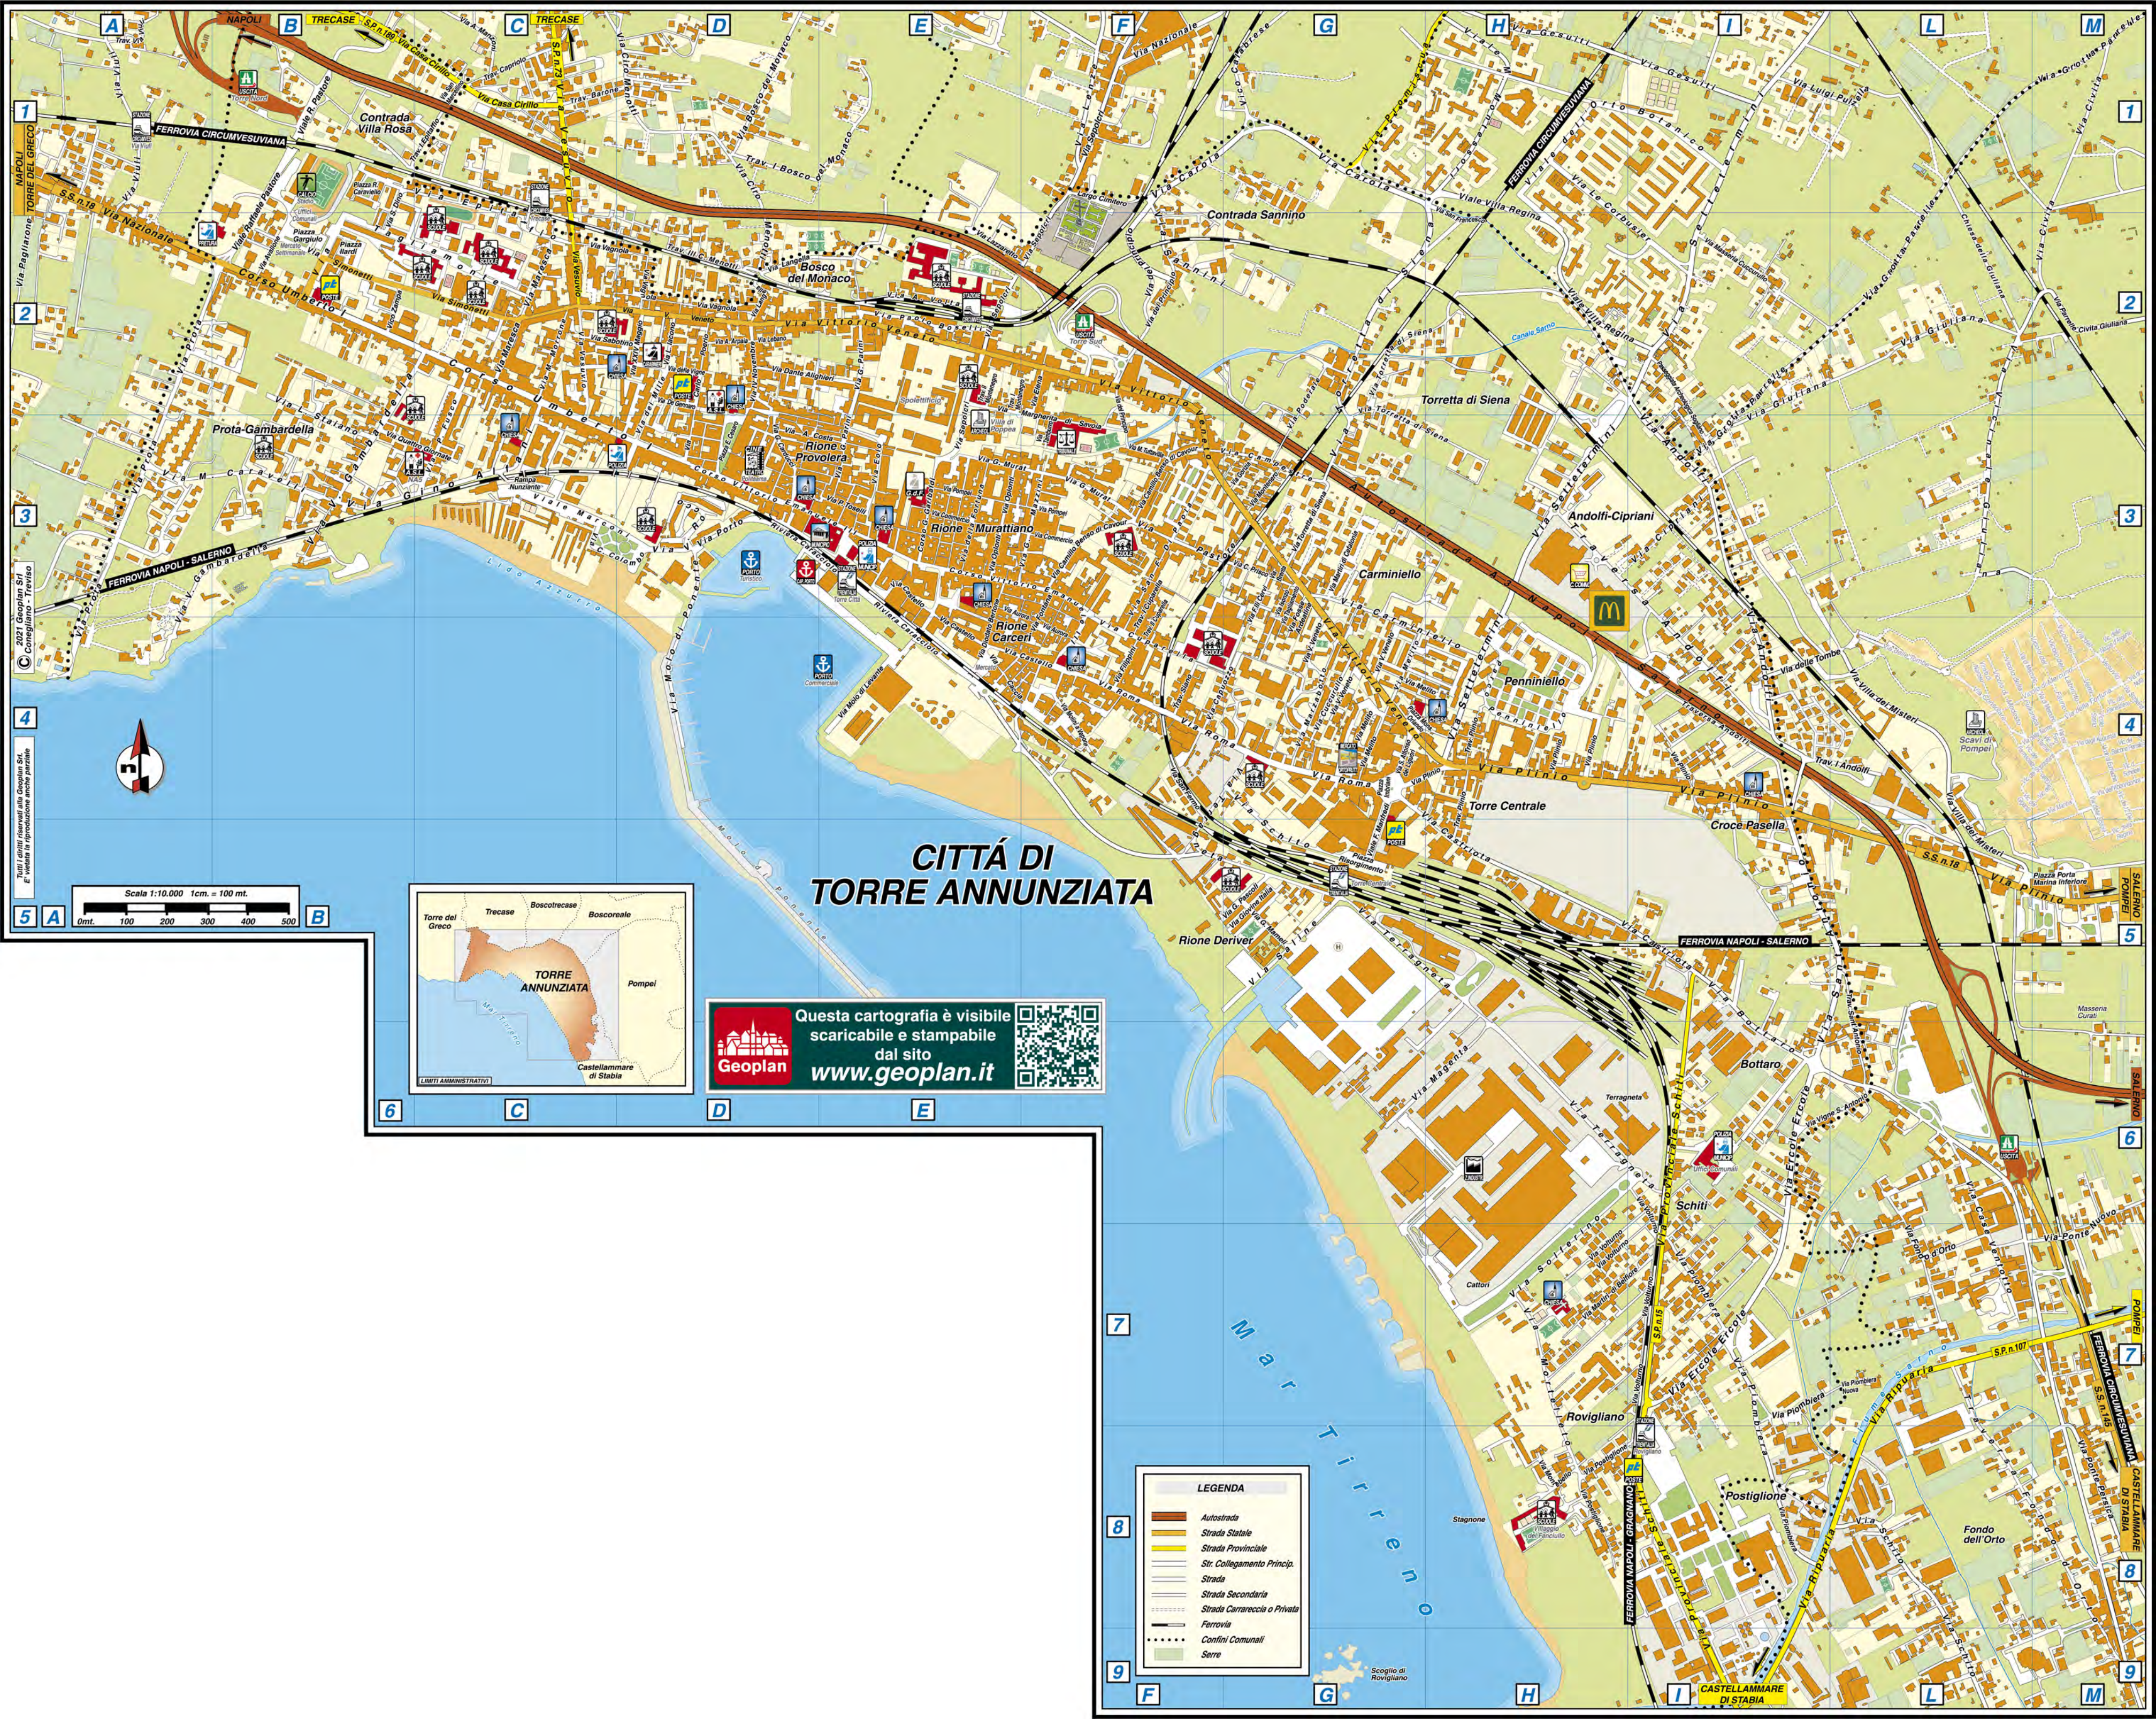

CITTÀ DI TORRE ANNUNZIATA