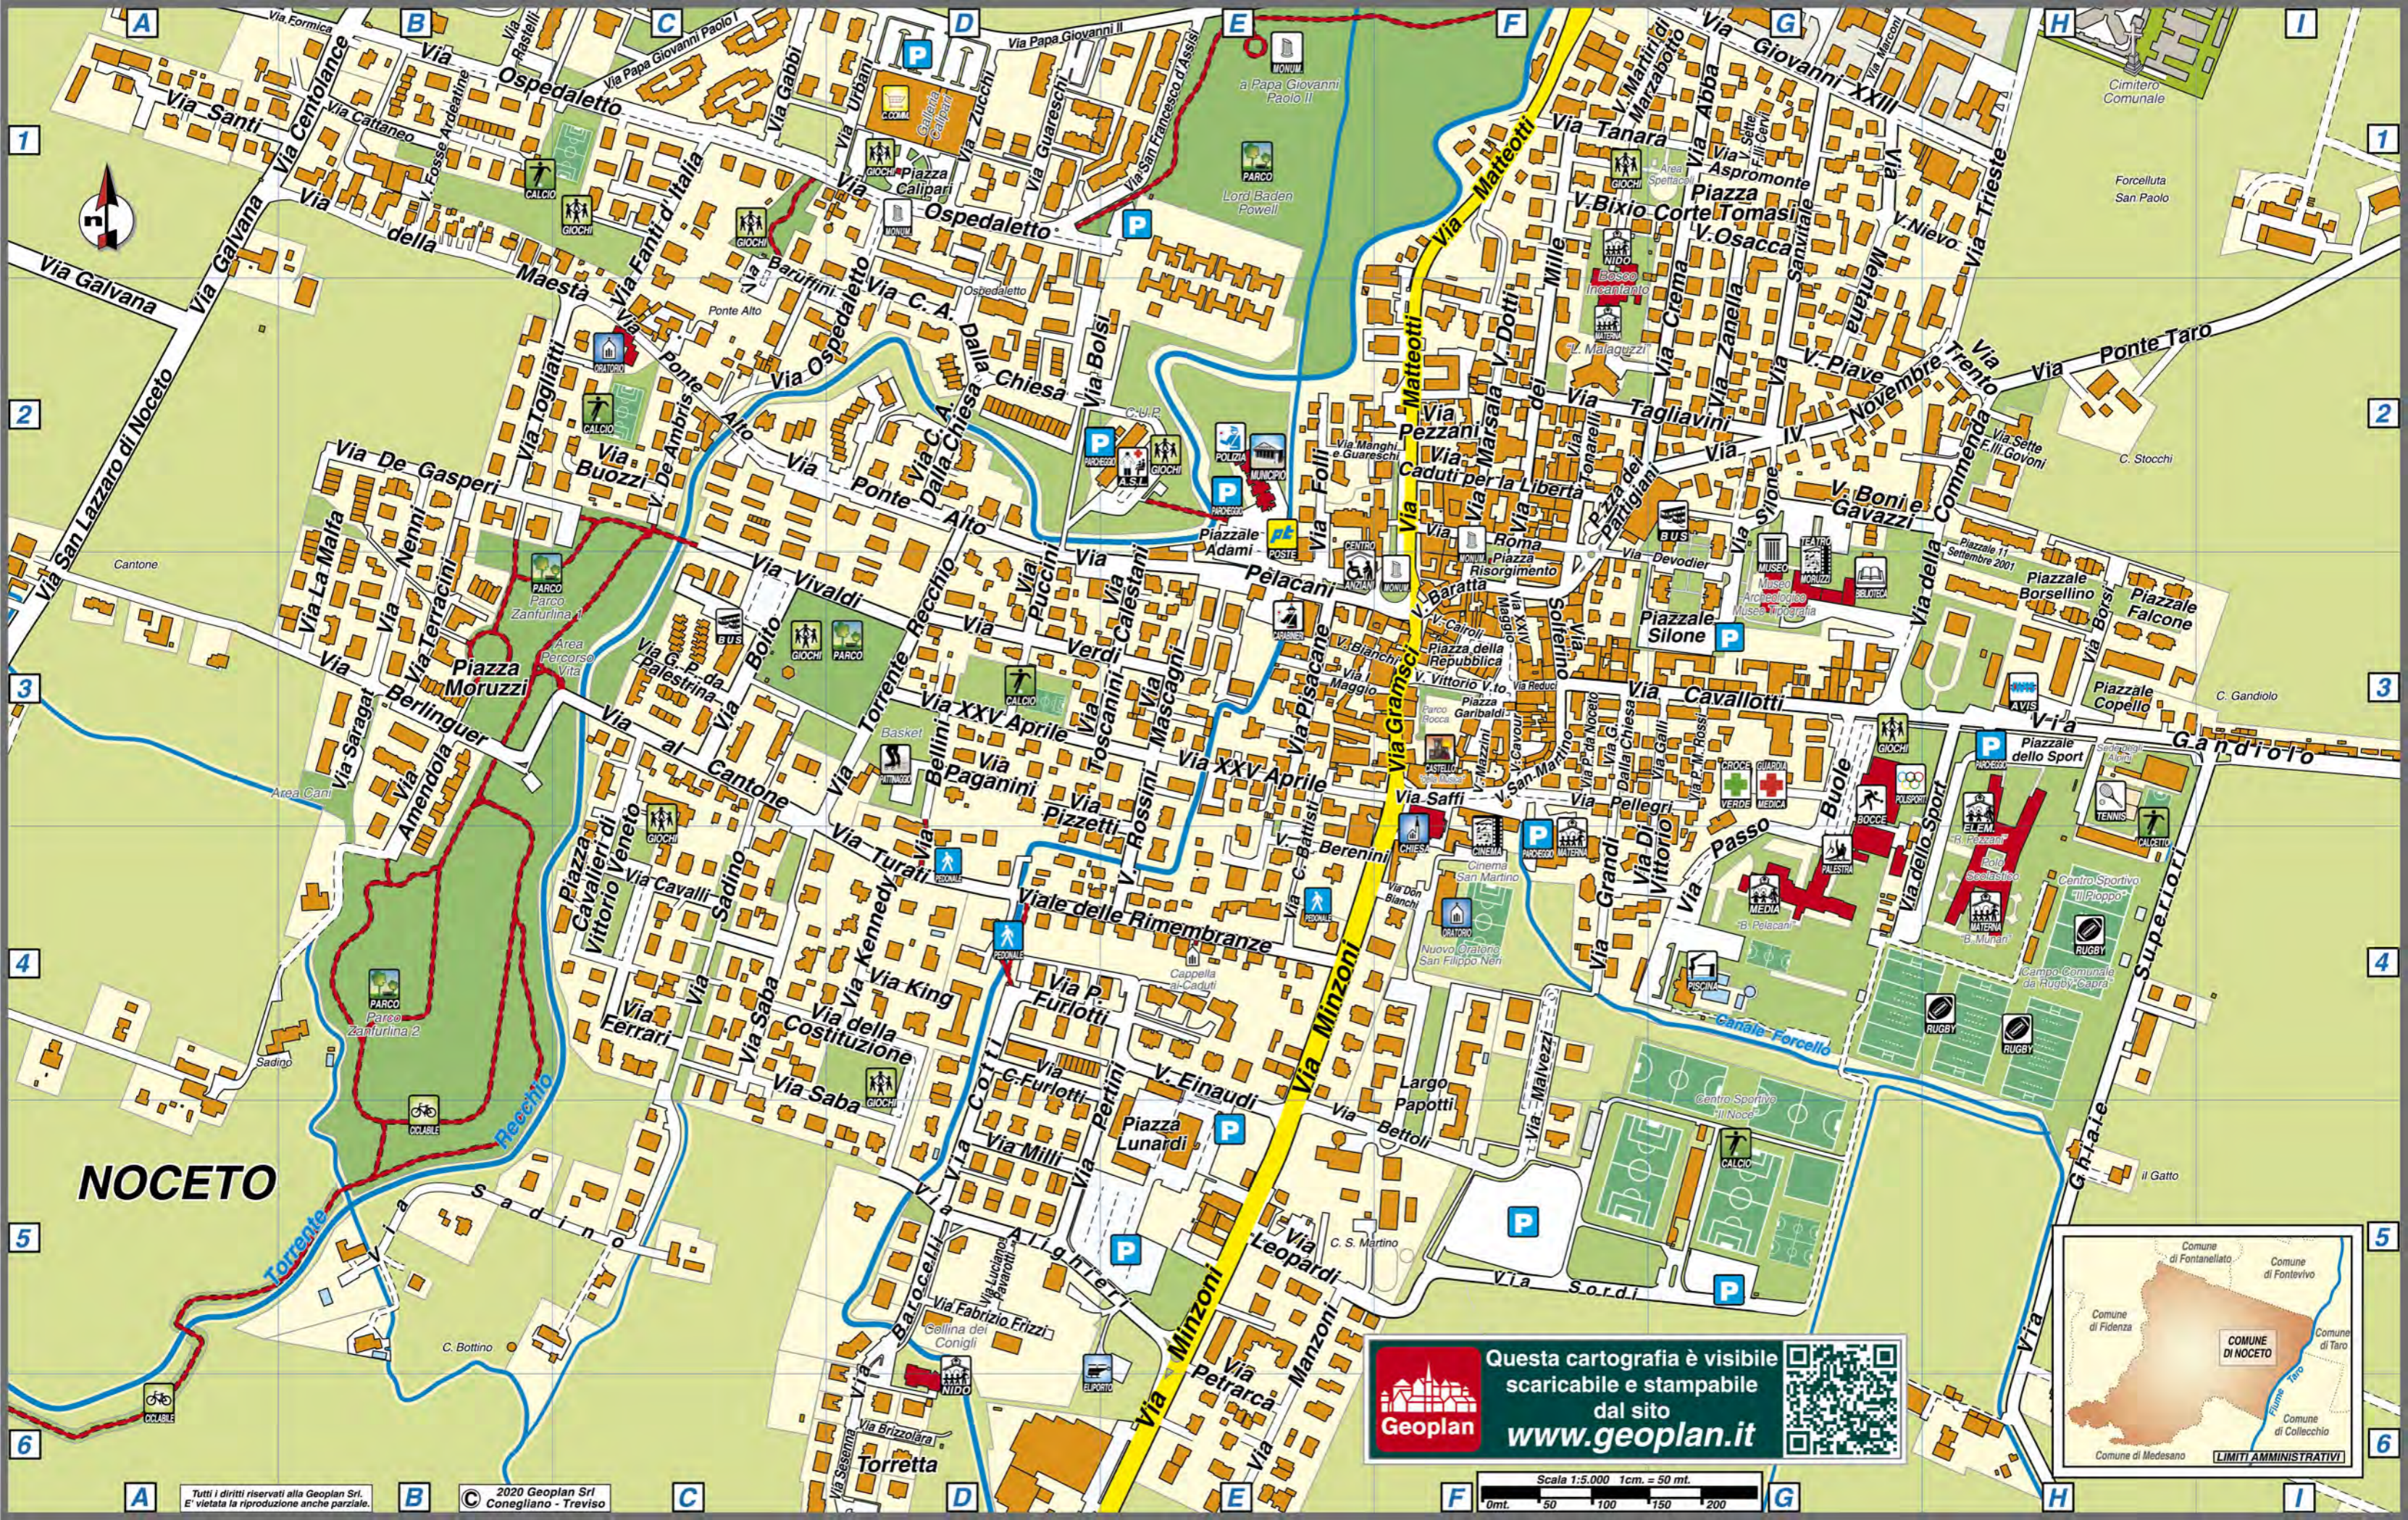

Questa mappa Vi è offerta da Geoplan

www.geoplan.it

Geoplan è la filiale italiana della “Städte-Verlag E.v.Wagner & J. Mitterhuber GmbH” di Stoccarda, Azienda multinazionale leader a livello mondiale nel settore cartografico, operante da 60 anni in tutta Europa e negli USA, specializzata nella produzione di piante di città e di carte geografiche di alta qualità in collaborazione con le amministrazioni comunali.

NOCETO

Questa cartografia è visibile
scaricabile e stampabile
dal sito
www.geoplan.it

Scala 1:5.000 1cm. = 50 mt.
0mt. 50 100 150 200

STRADARIO DI NOCETO

A

Abba Via	G1
Adami Piazzale	E2-E3
Alighieri Via	D5-E5
Amendola Via	B3-B4
Aspromonte Via	G1

Giovanni XXIII Via	G1-H1
Govoni Sette F.lli Via	H2
Gramsci Via	F3
Grandi Via	F3-F4
Guareschi Via	D1
K	
Kennedy Via	D4
King Via	D4
L	
La Malfa Via	B2-B3
Leopardi Via	E5
Lunardi Piazza	E5
M	
Maestà Via della	B1-C2
Malvezzi Via	F4-F5
Manghi e Guareschi Via	E2-F2
Manzoni Via	E5-E6
Marconi Via	G1
Marsala Via	F2
Martiri di Marzabotto Via	F1-G1
Mascagni Via	E3
Matteotti Via	F1-F3
Mazzini Via	F3
Mentana Via	G1-G2
Mille Via dei	F1-F2
Milli Via	D5
Minzoni Via	D6-F4
Moruzzi Piazza	B3
N	
Nenni Via	B2-B3
Nievo Via	G1-H1
O	
Osacca Via	G1
Ospedaletto Via	B1-D1
P	
Paganini Via	D3
Papa Giovanni Paolo I Via	C1

Santi Via	A1-B1
Sanvitale Via	G1-G2
Saragat Via	B3
Sesenna Via	D6
Silone Piazzale	F3-G3
Silone Via	G2-G3
Solferino Via	F3
Sordi Via	F5-G5
Sport Piazzale dello	H3
Sport Via dello	G4-H3
T	
Tagliavini Via	F2-G2
Tanara Via	F1-G1
Terracini Via	B2-B3
Togliatti Via	B2-C2
Tonarelli Via	F2
Toscanini Via	D3-E3
Trento Via	H2
Trieste Via	H1-H2
Turati Via	D4
U	
11 Settembre 2001 P.le	H2-H3
Urbani Via	D1
V	
XXIV Maggio Via	F3
XXV Aprile Via	D3-F3
Verdi Via	D3-E3
Vittorio Veneto Via	F3
Vivaldi Via	C2-D3
Z	
Zanella Via	G1-G2
Zucchi Via	D1