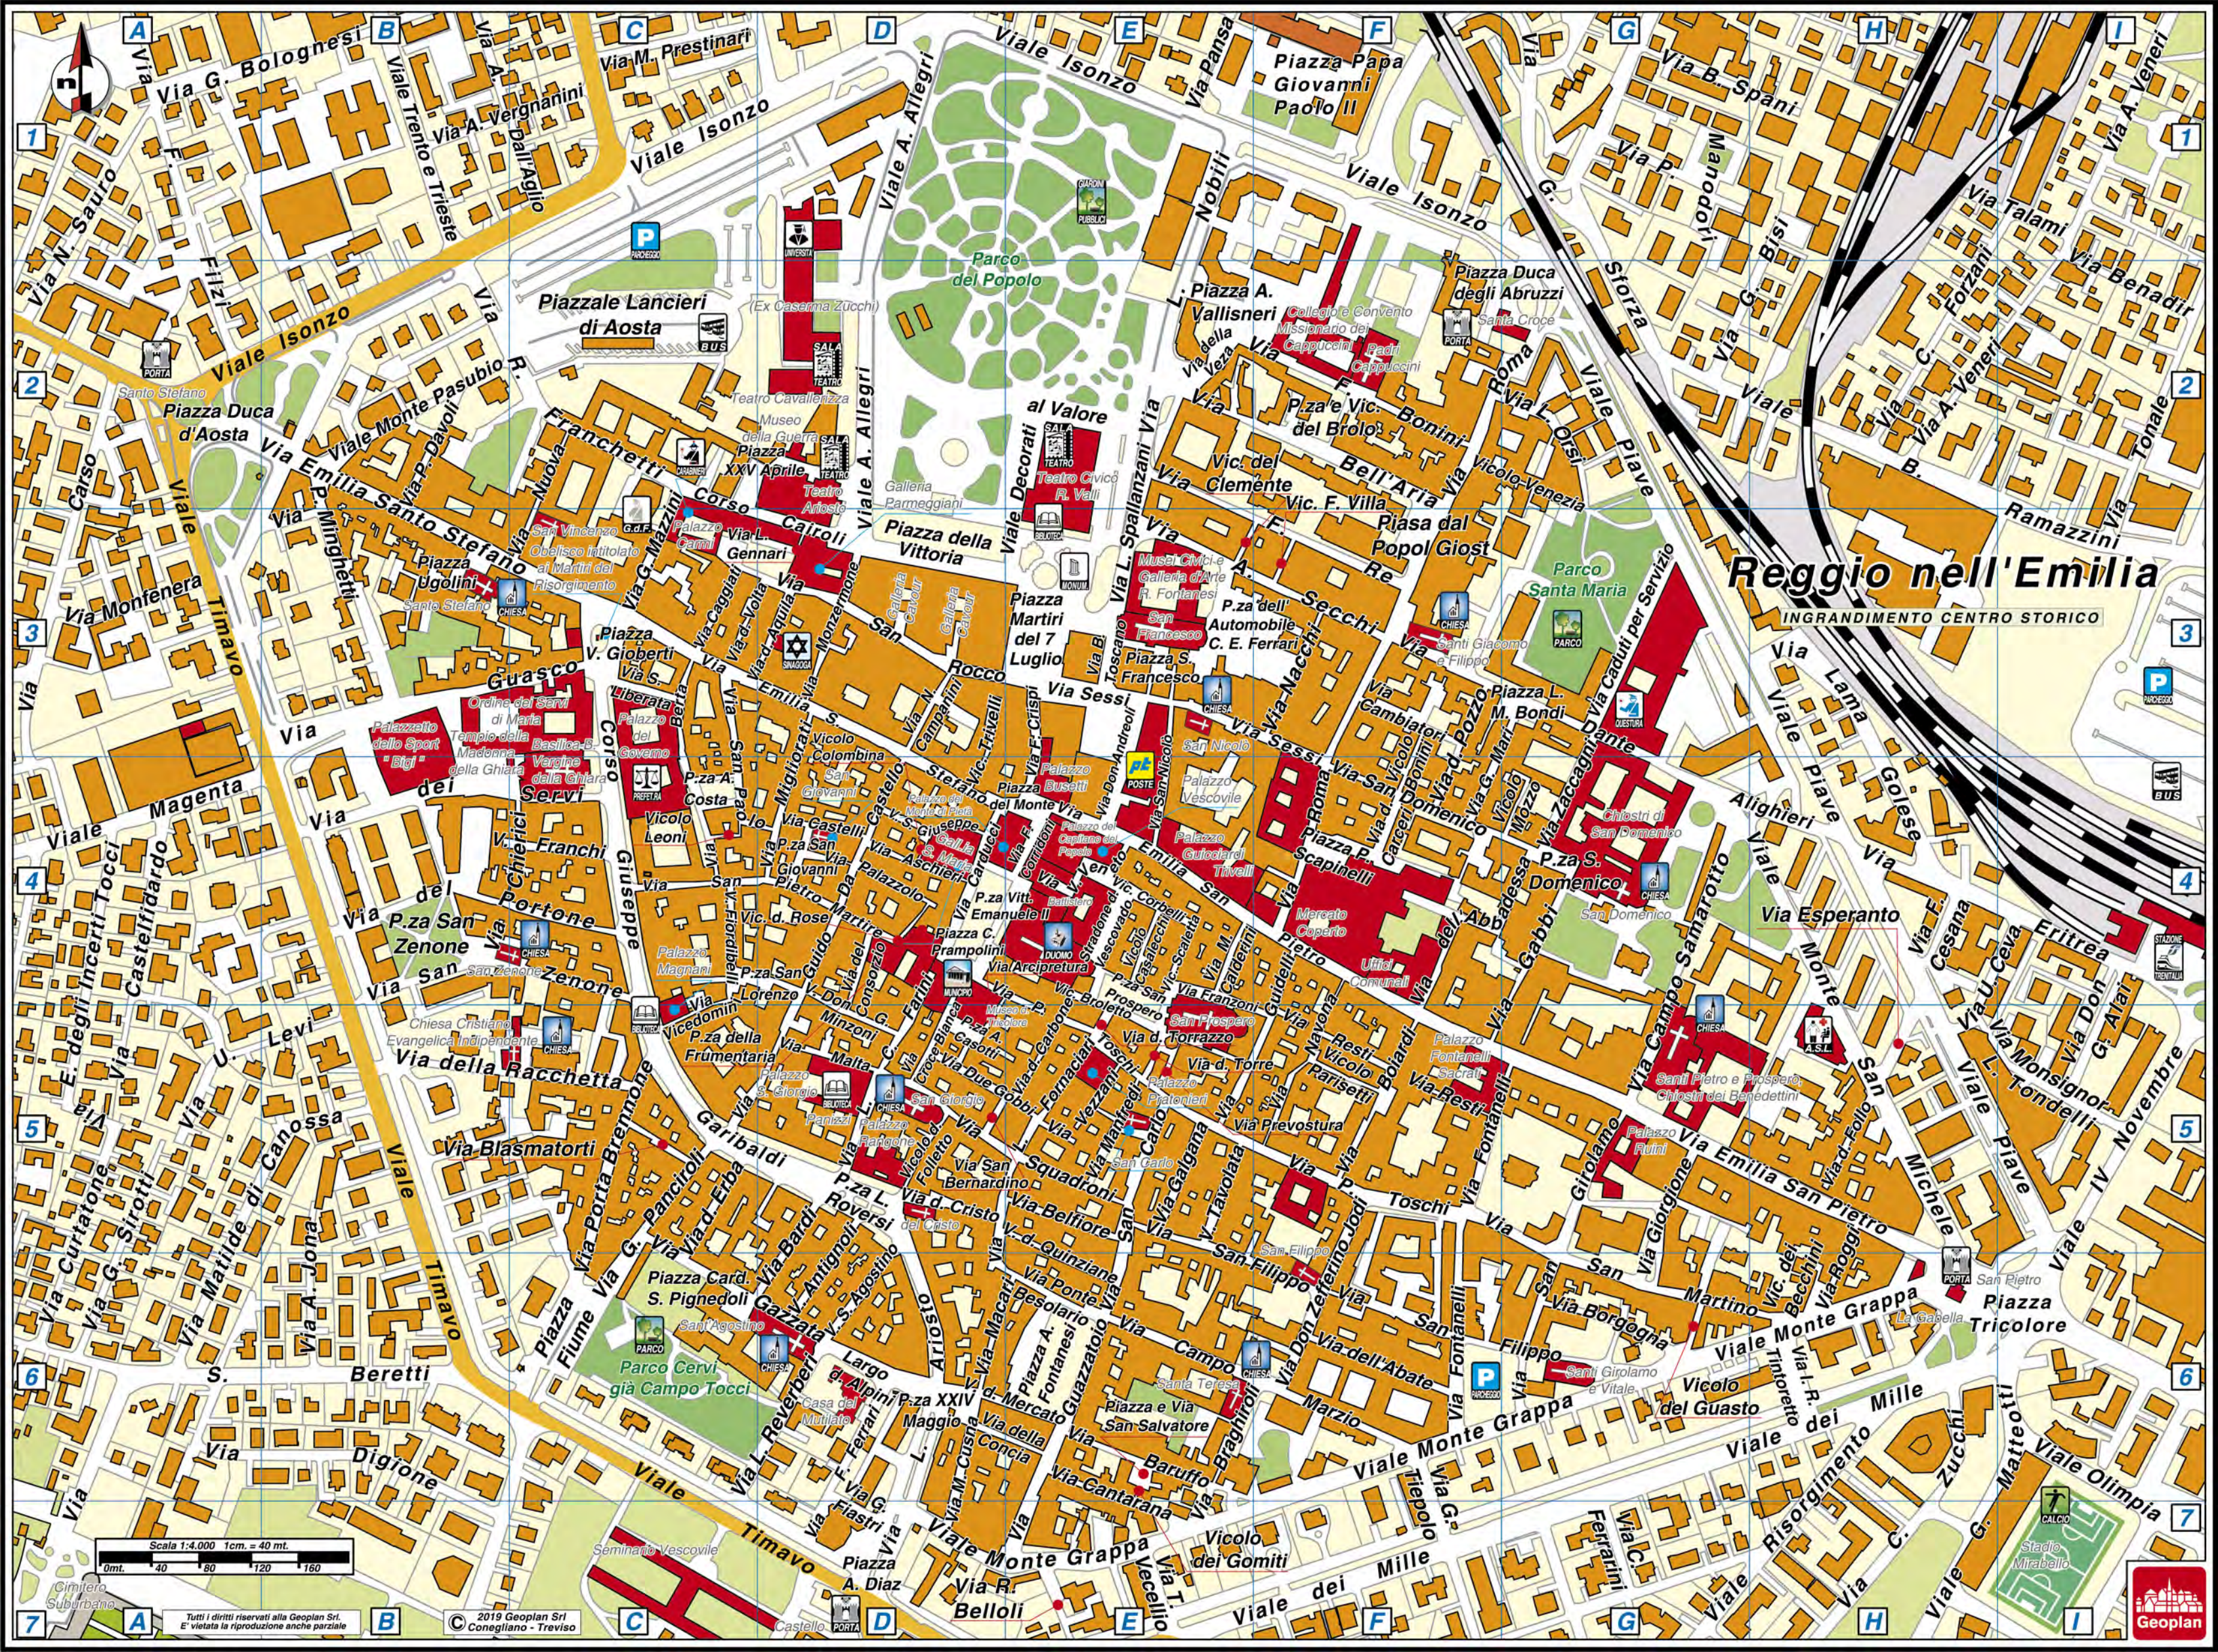

Reggio nell'Emilia

INGRANDIMENTO CENTRO STORICO

Scala 1:4.000 1cm. = 40 mt.
0mt. 40 80 120 160