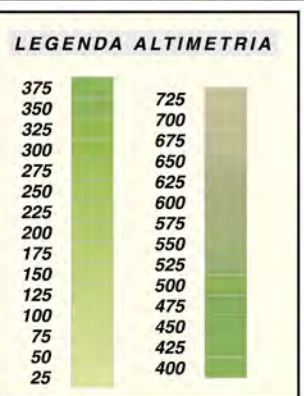

Tutti i diritti riservati alla Geoplan Srl. È vietata la riproduzione anche parziale.

2019 Geoplan Srl
Colognola - Teramo