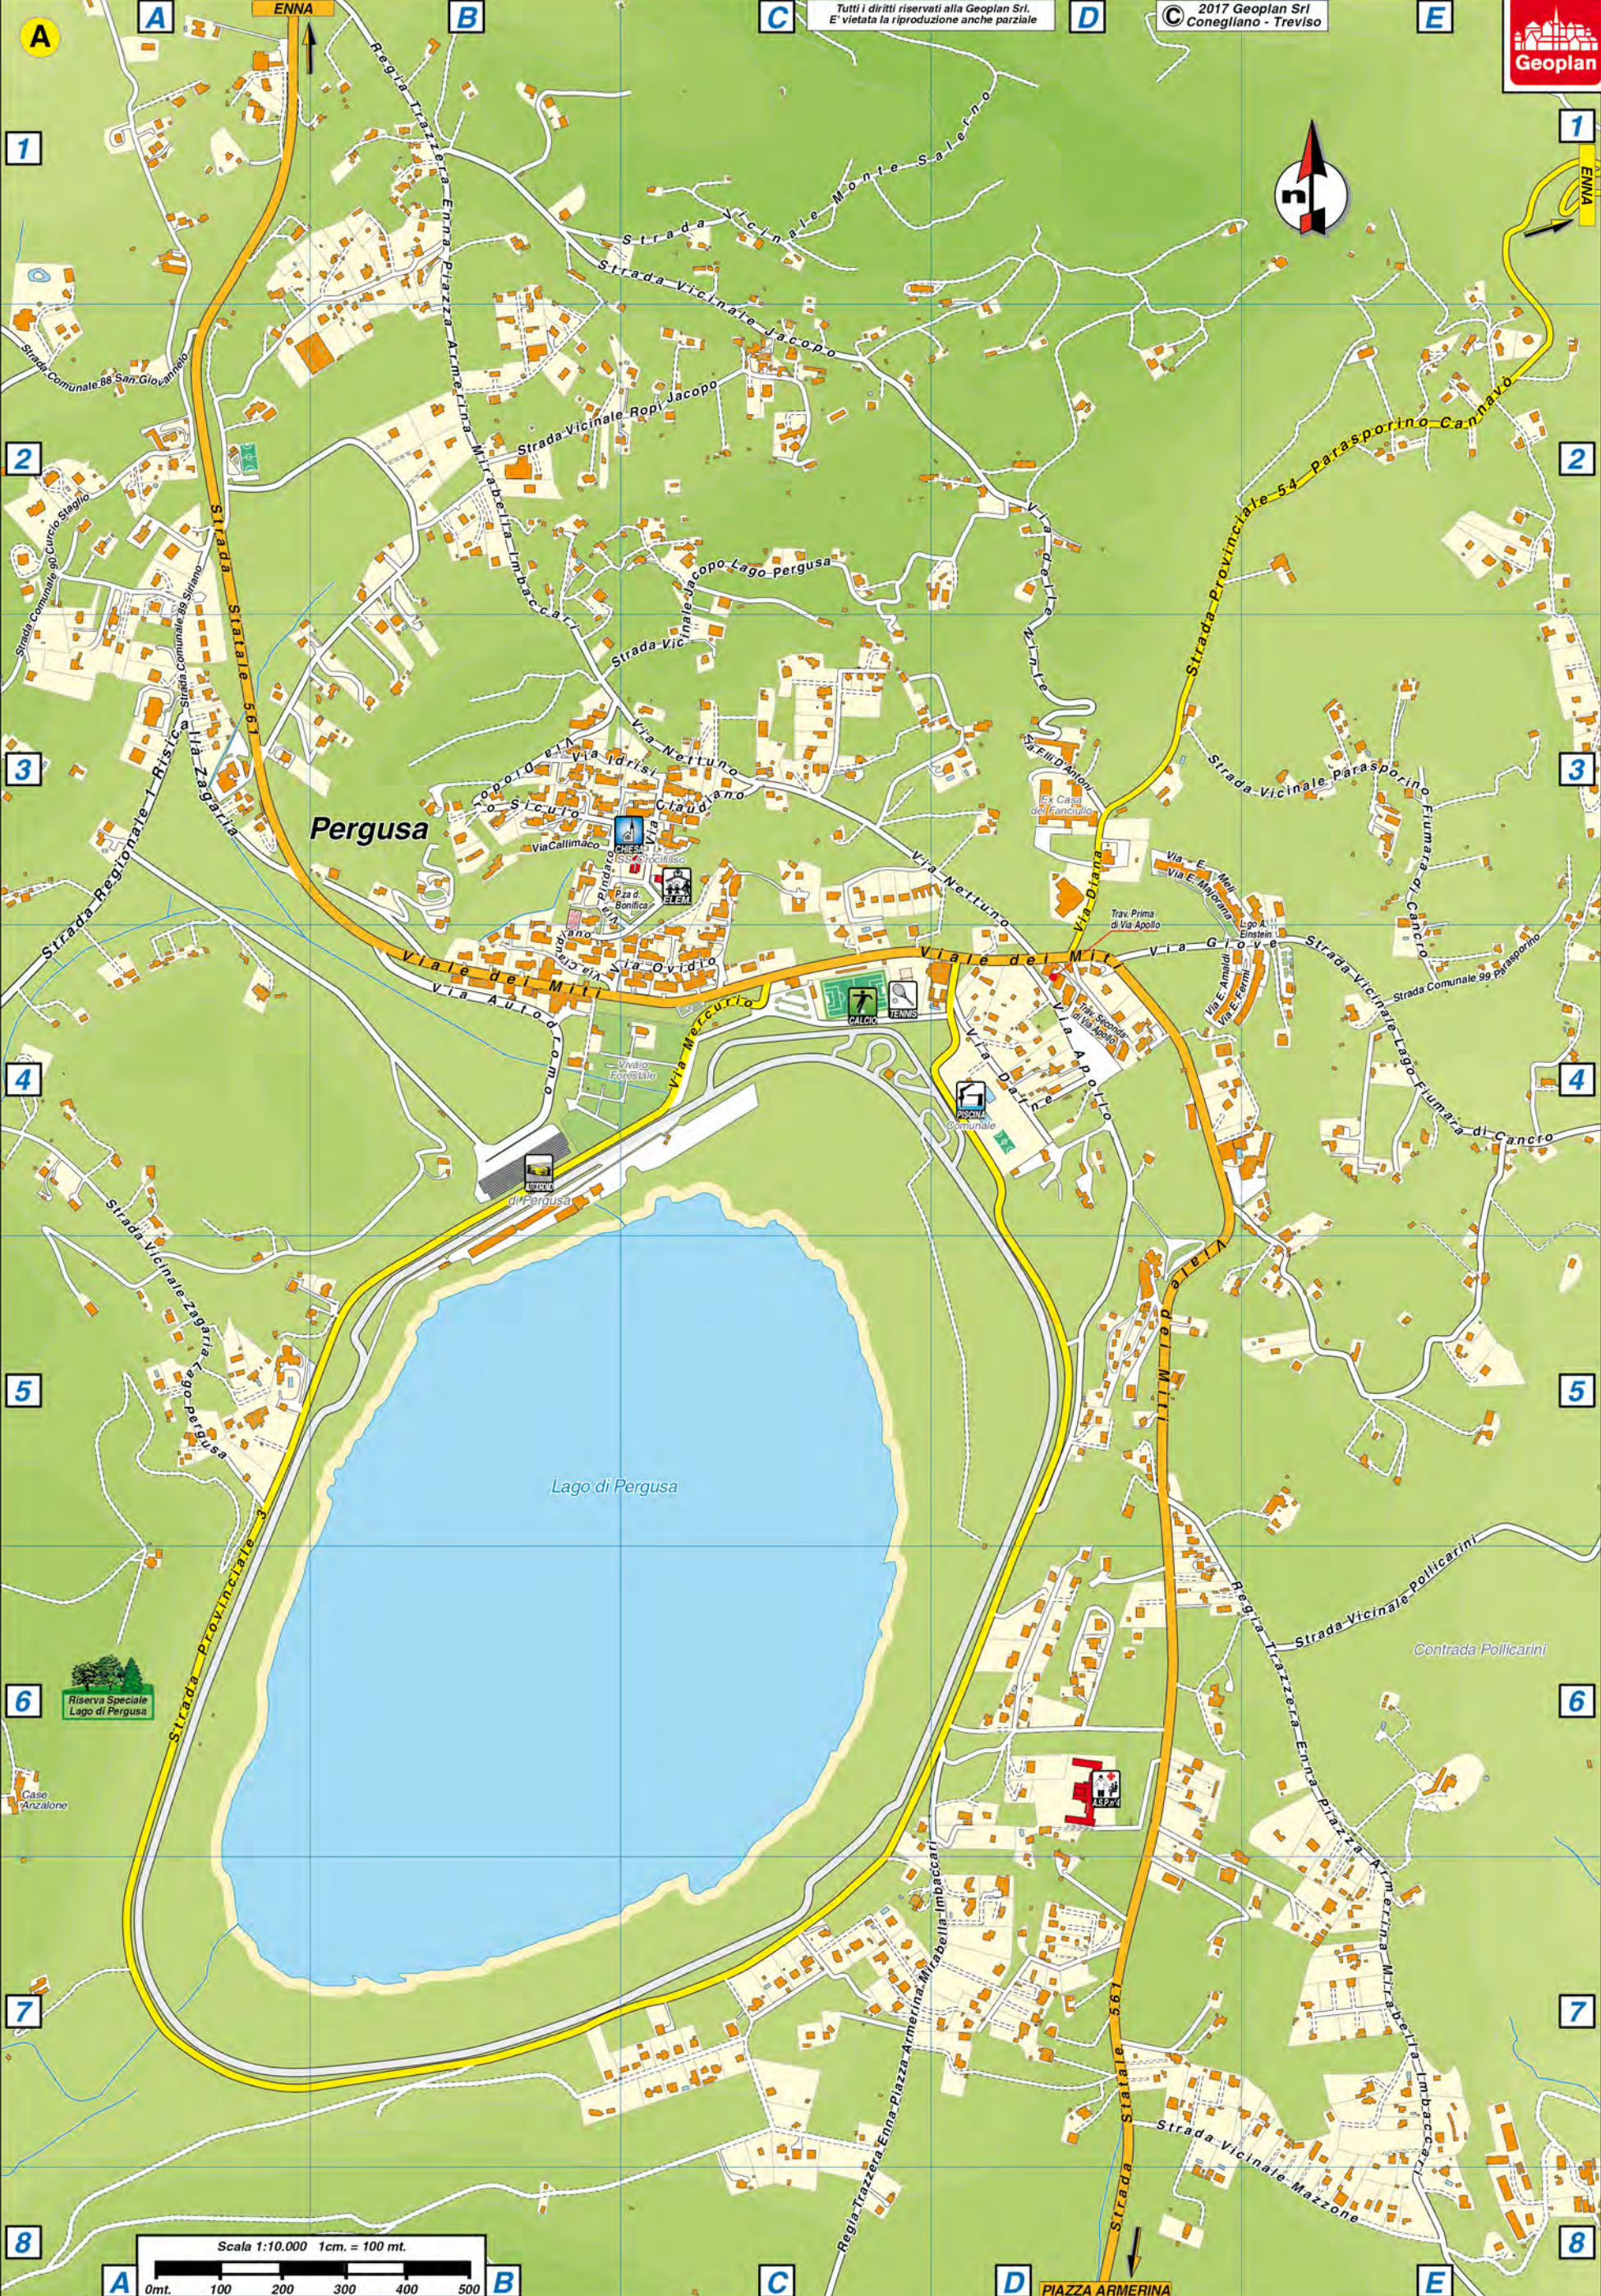

LEGENDA ALTIMETRIA	
	950
	925
	900
	875
	850
	825
	800
	775
	750
	725
	700

Scala 1:10.000 1cm. = 100 mt.

© 2017 Geoplan Srl  
C. Conigliano - Trivico

Tutti i diritti riservati alla Geoplan Srl.  
E' vietata la riproduzione anche parziale.