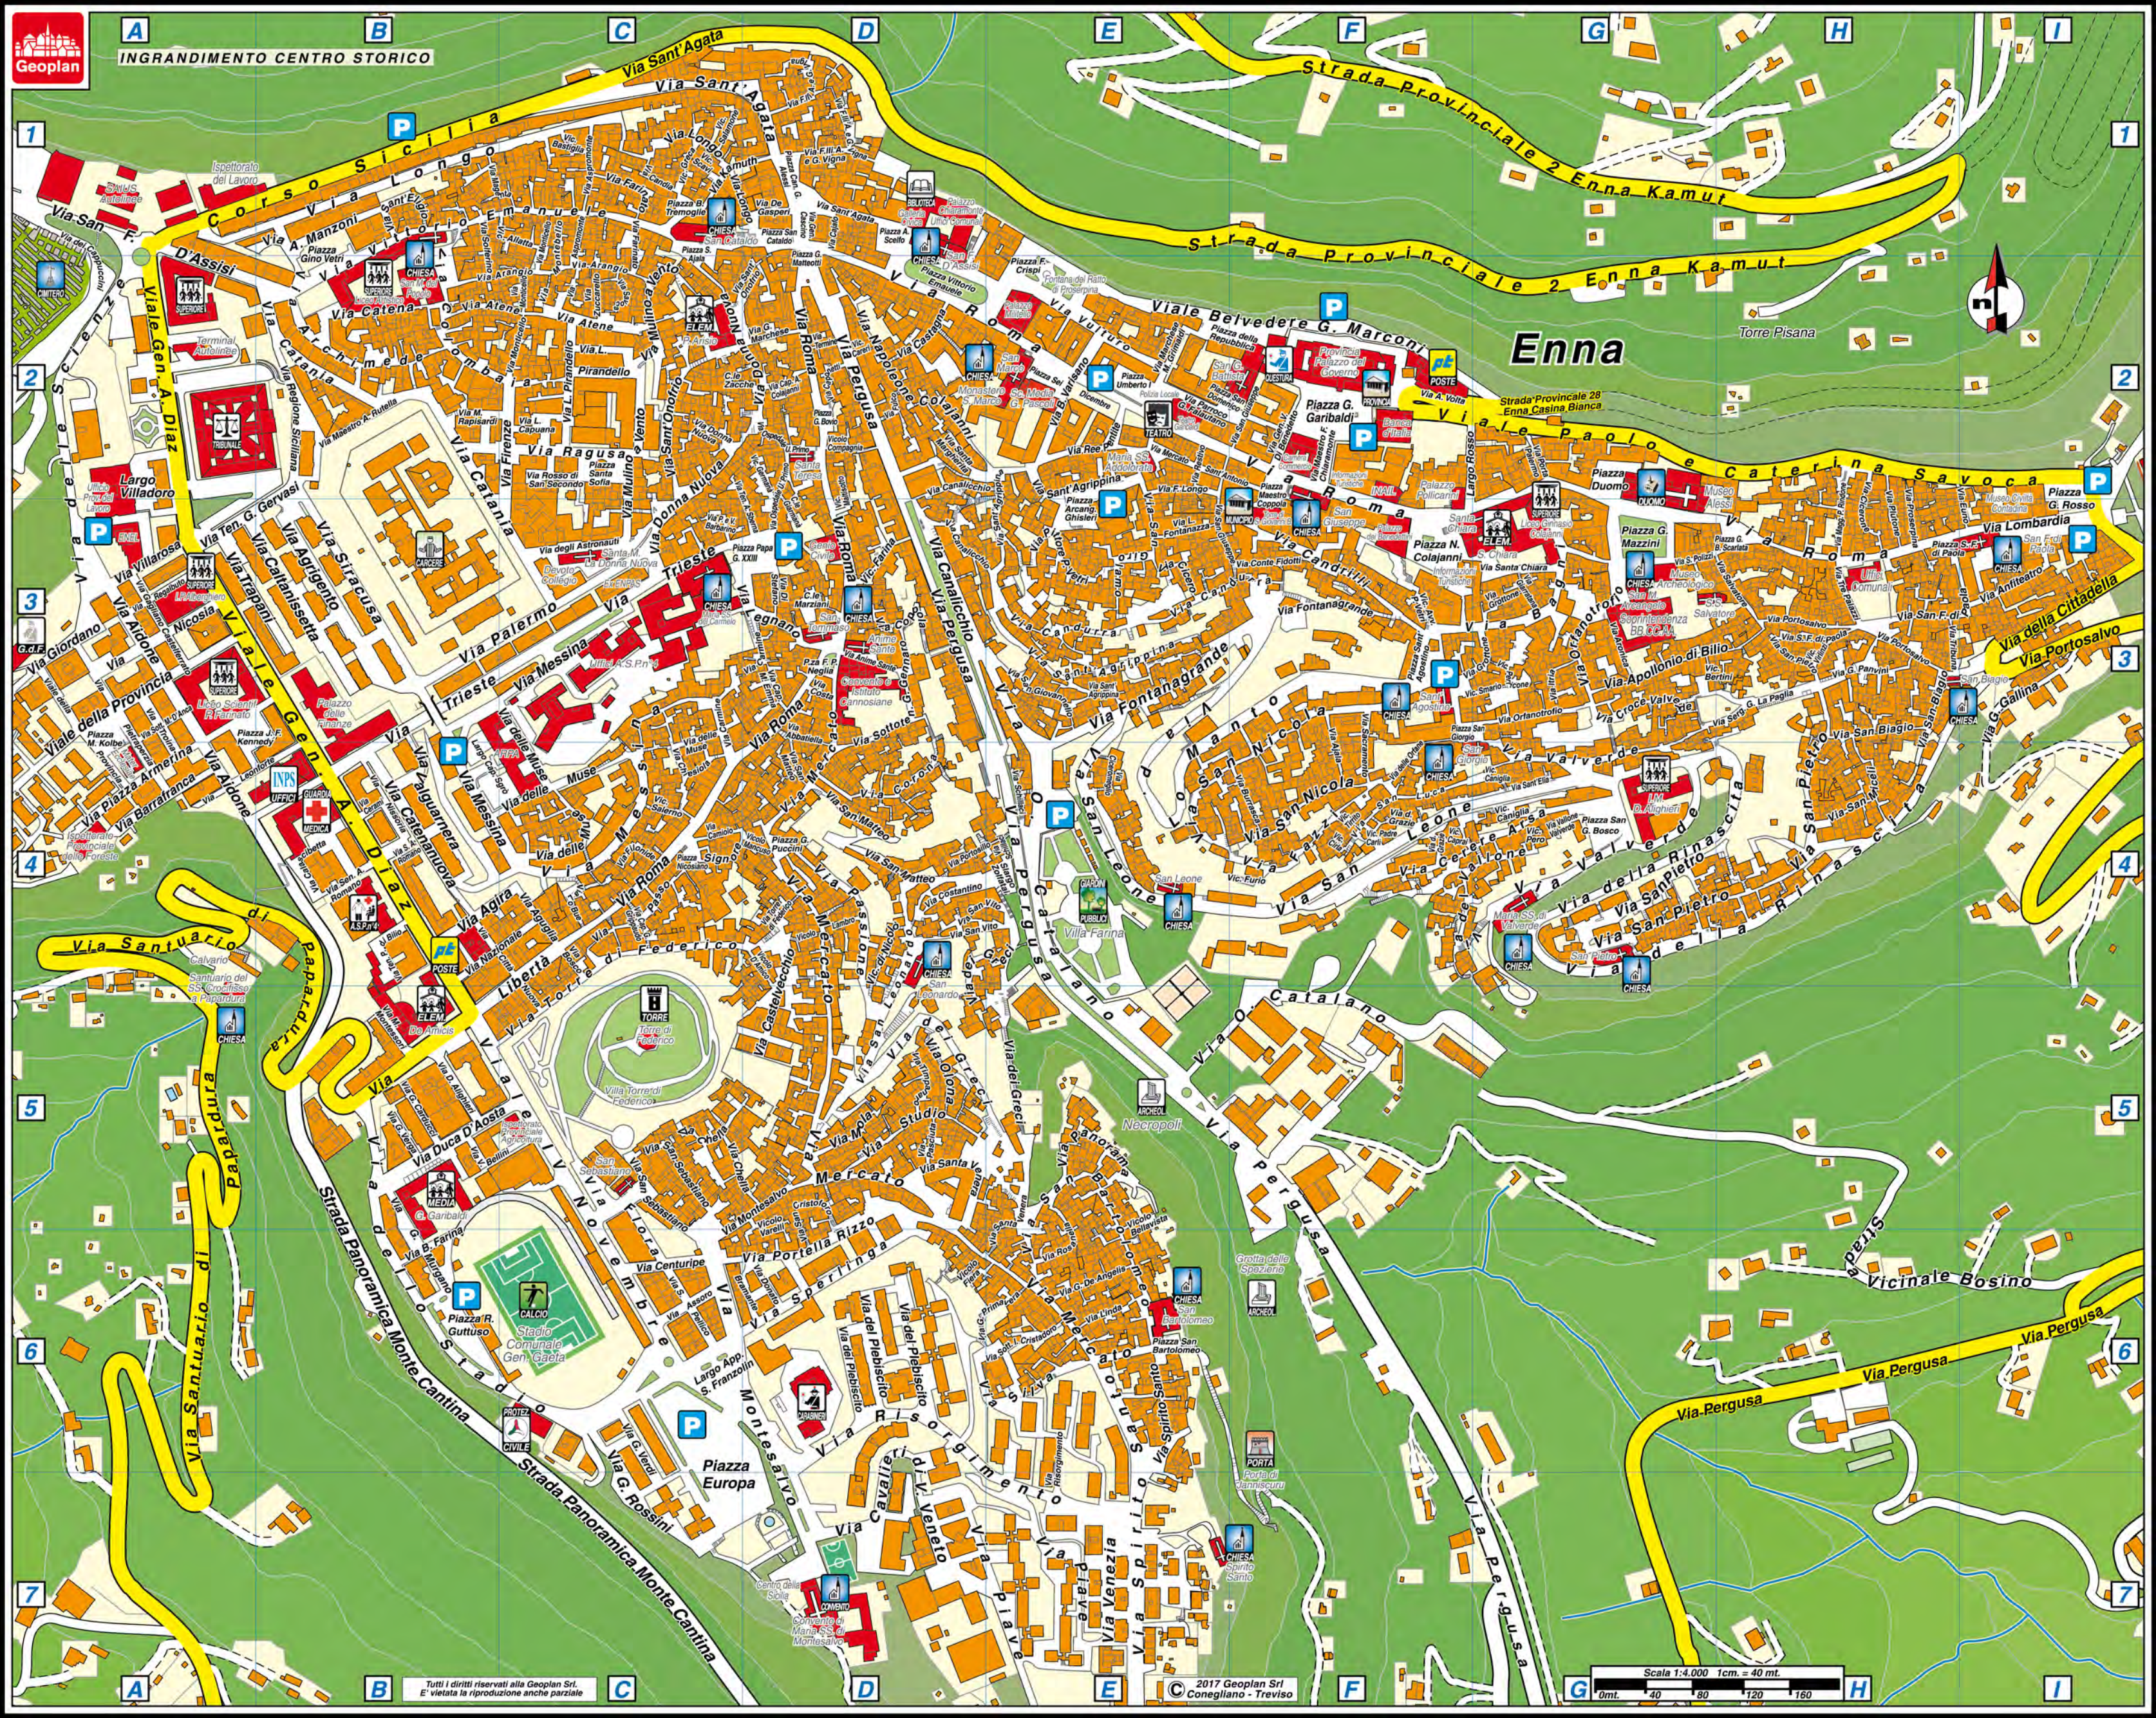

Questa cartografia è visibile
scaricabile e stampabile
dal sito
www.geoplan.it

LEGENDA	
	Autostrada
	Strada Statale
	Strada Provinciale
	Str. Collegamento
	Strada Secondaria
	Strada carracciata o privata
	Ferrovia
	Confini Comunali

LEGENDA ALTIMETRIA	
	950
	925
	900
	875
	850
	825
	800
	775
	750
	725
	700

Scala 1:10.000 1cm. = 100 mt.

© 2017 Geoplan Srl
C. Conigliano - Trivico