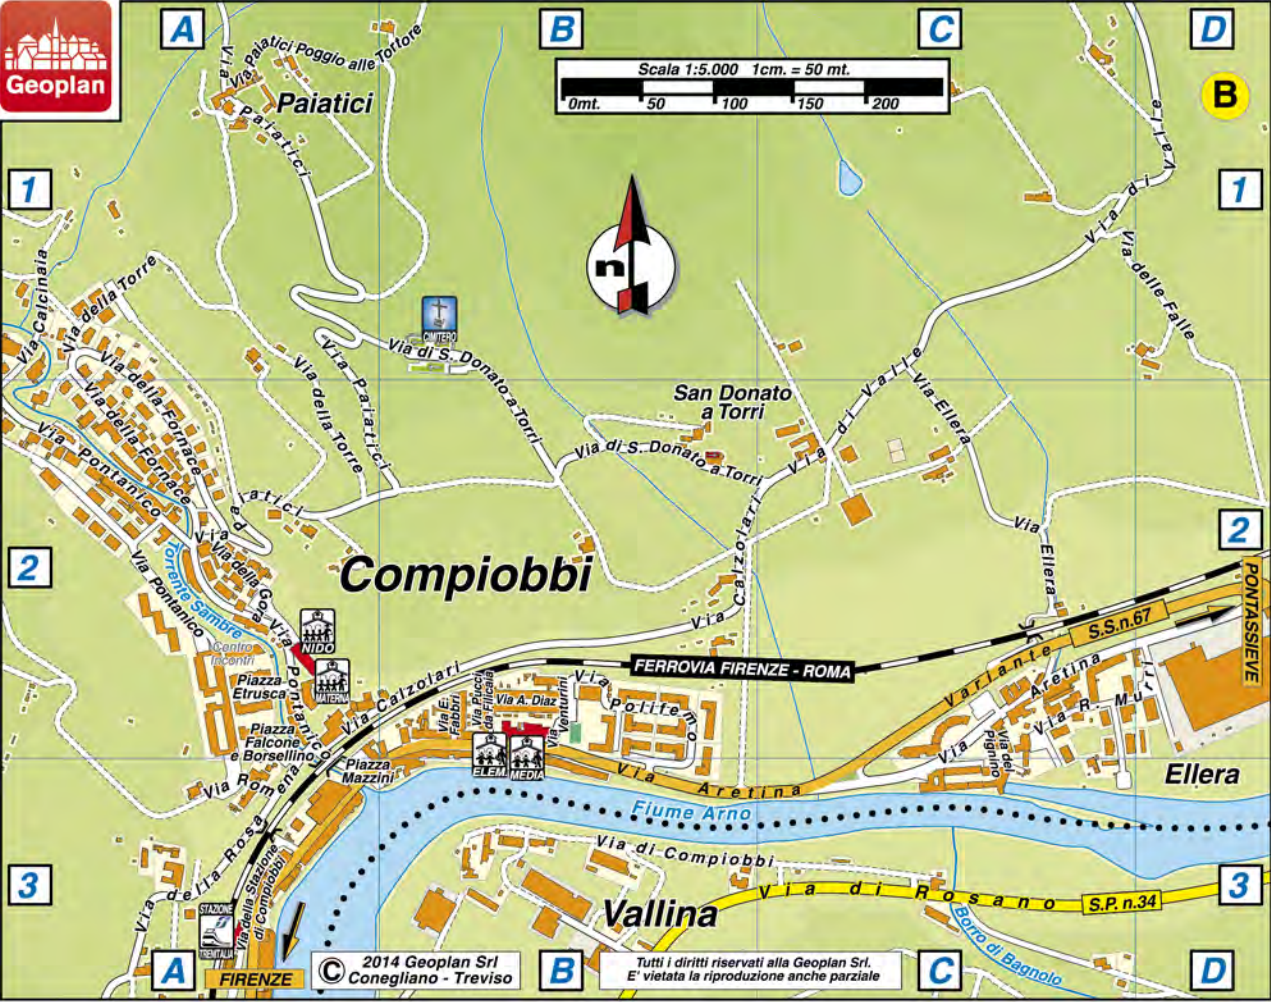

2

3

3

A

© 2014 Geoplan Srl
Conegliano - Treviso

B

A**B****C****D****B****1****1****2****2****3****3****A****B****C****D****Paياتي****Compiobbi****Ellera****Vallina**

STRADARIO DI FIESOLE

A

Angeli Viuzzo degli	A6-B7
Aretina Via	Riq.A A2-B2/Riq.B A3-D2
Arno Via dell'	Riq.A A2-A3
Artigiani Via degli	C.Stor.C1

B

Baccano Via di	E6-F7
Bacci B.M. Via	C.Stor.A1
Badia dei Roccettini Via della	A7
Bagazzano Via di	G9-G10
Banchi P. Via	C6/C.Stor.C1
Bandini Via	A7-B7
Bargellino Via del	C6-D5/C.Stor.D1-E1
Baroganti Viuzzo	C.Stor.E1-E2
Basciano Via di	C2-D2
Basciano Viuzzo di	C1
Bassi Via dei	Riq.A B1-B2
Bastianini G. Via	C.Stor.B1-C1
Battaglia di Montelungo Piazza	C.Stor.D1-D2
Becherine Via delle	C.Stor.C1
Belvedere Via di	C.Stor.B3-C3
Benedetto da Maiano Via	C7-C10
Bersaglio Via del	C3-D2
Bocklin A. Via	B7-C7
Bolognese Via	A1-A2
Bosconi Via dei	E6-G1
Bozzolini Via dei	C.Stor.D1
Buffalmacco Via	B4-C4
Bugia Via di	D1-D2