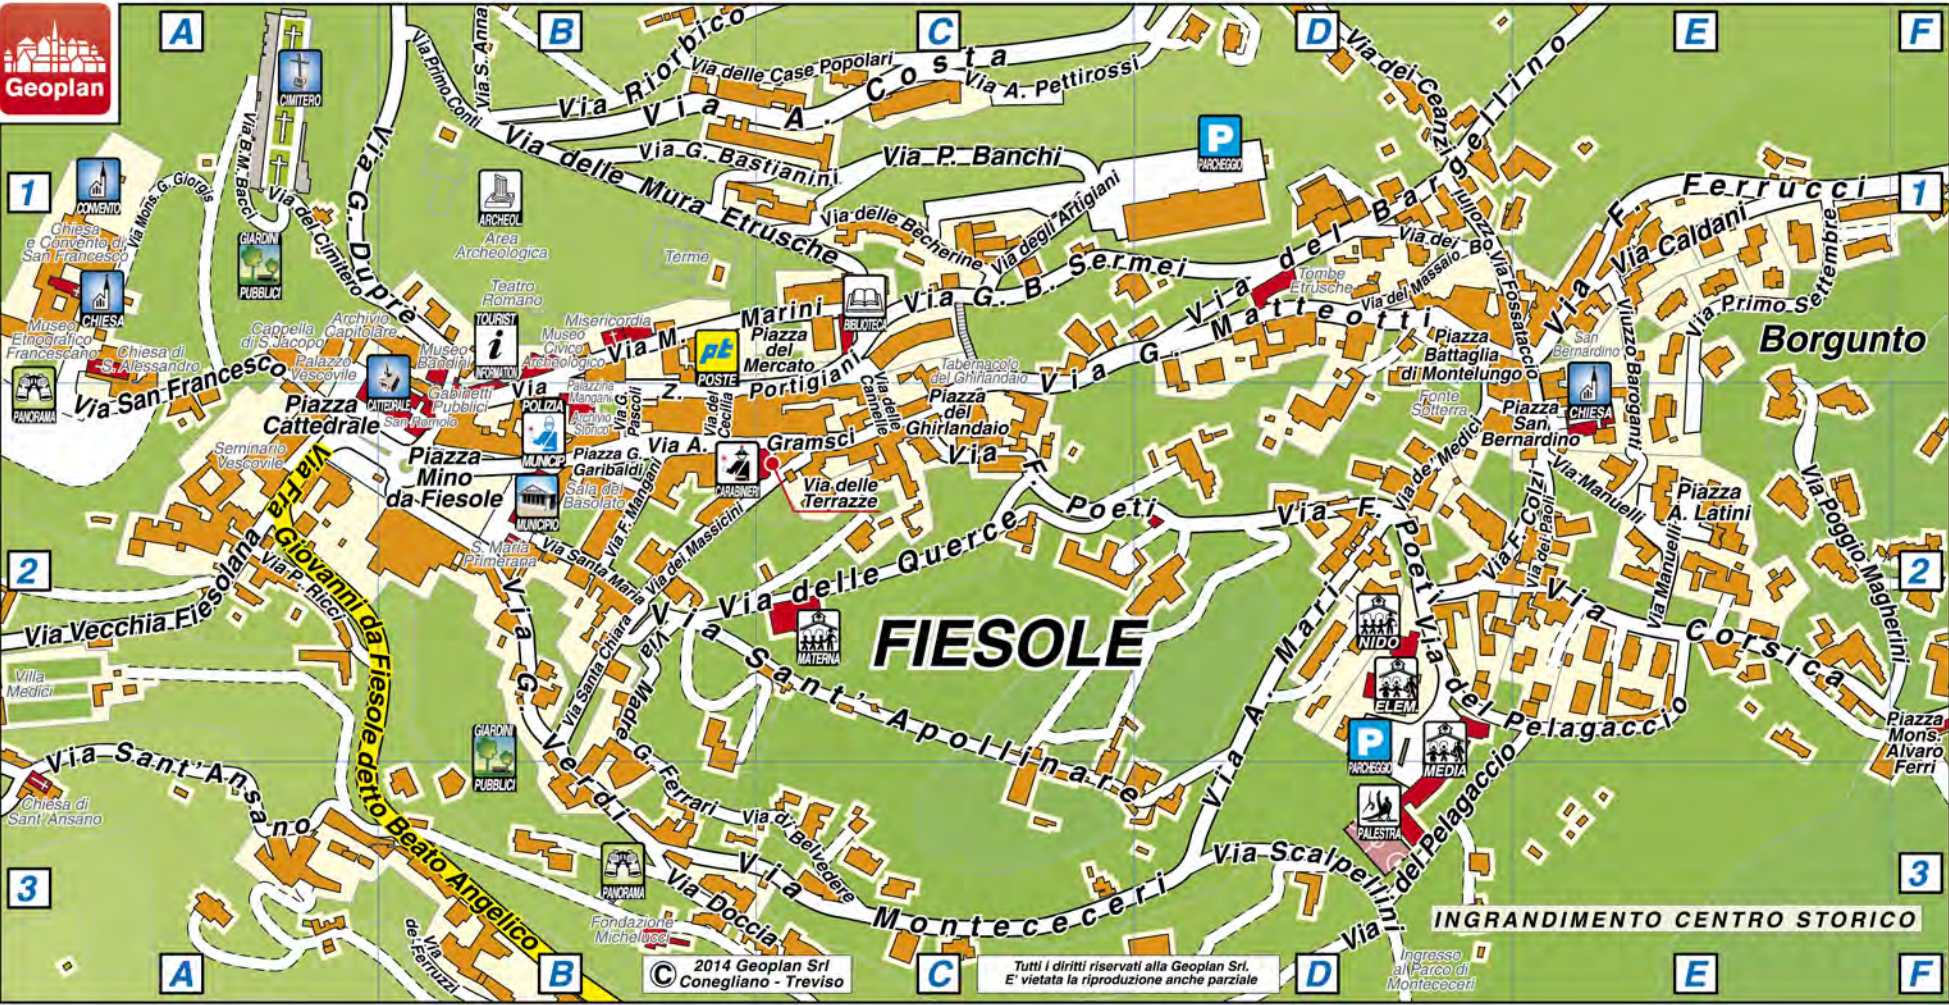

LEGENDA ALTIMETRIA

325	625
300	600
275	575
250	550
225	525
200	500
175	475
150	450
125	425
100	400
75	375
50	350

Questa cartografia è visibile
scaricabile e stampabile
dal sito www.geoplan.it

LEGENDA

- Strada Statale
- Strada Provinciale
- Str. Collegamento
- Strada Secondaria
- Strada carrareccia o privata
- Ferrovia
- Contini Comunali

San Jacopo Via	Riq.A A2-B2
San Martino a Mensola Via	D10
San Martino Via	C1-D2
San Maurizio Vicolo	C7-C8
San Miniato in Colle Via	B1-C2
Sant'Anna Via	B5-B6/C.Stor.B1
Sant'Andrea a Sveglia Via	D1-D2
Sant'Apollinare Via	B7-C7/C.Stor.B2-D2
Sant'Ansano Via	B7/C.Stor.A3-B3
Santa Chiara Via	C.Stor.B2
Santa Maria Via	C.Stor.B2
Scalpellini Via	C7/C.Stor.D3
Selva Via della	G9
Sermei G.B. Via	C6/C.Stor.C1-D1
Stazione di Compiobbi Via della	Riq.B A3
T	
Terrazze Via delle	C.Stor.C2
Tigli Piazza dei	D2
Torre Via della	Riq.B A1-A2
Tre Pini Via dei	G9
Tre Pulzelle Vicolo	A7-B7
V	
Valdimori Via di	D2-D3
Valle Via di	Riq.B C1-C2
Vecchia Faentina Via	A7
Vecchia Fiesolana Via	A7-B6/C.Stor.A2
Venticinque Aprile Via	B4-C6
Venturini Via	Riq.B B2
Verdi G. Via	B7/C.Stor.B2-B3
Viacce Via delle	Riq.A A2-A3
Viani L. Via	C11-D10
Vincigliata a Settignano Via di	E9
Vincigliata Via di	D10-E6
Vittoria Piazza della	D2
Viuccia Via	E2-F3