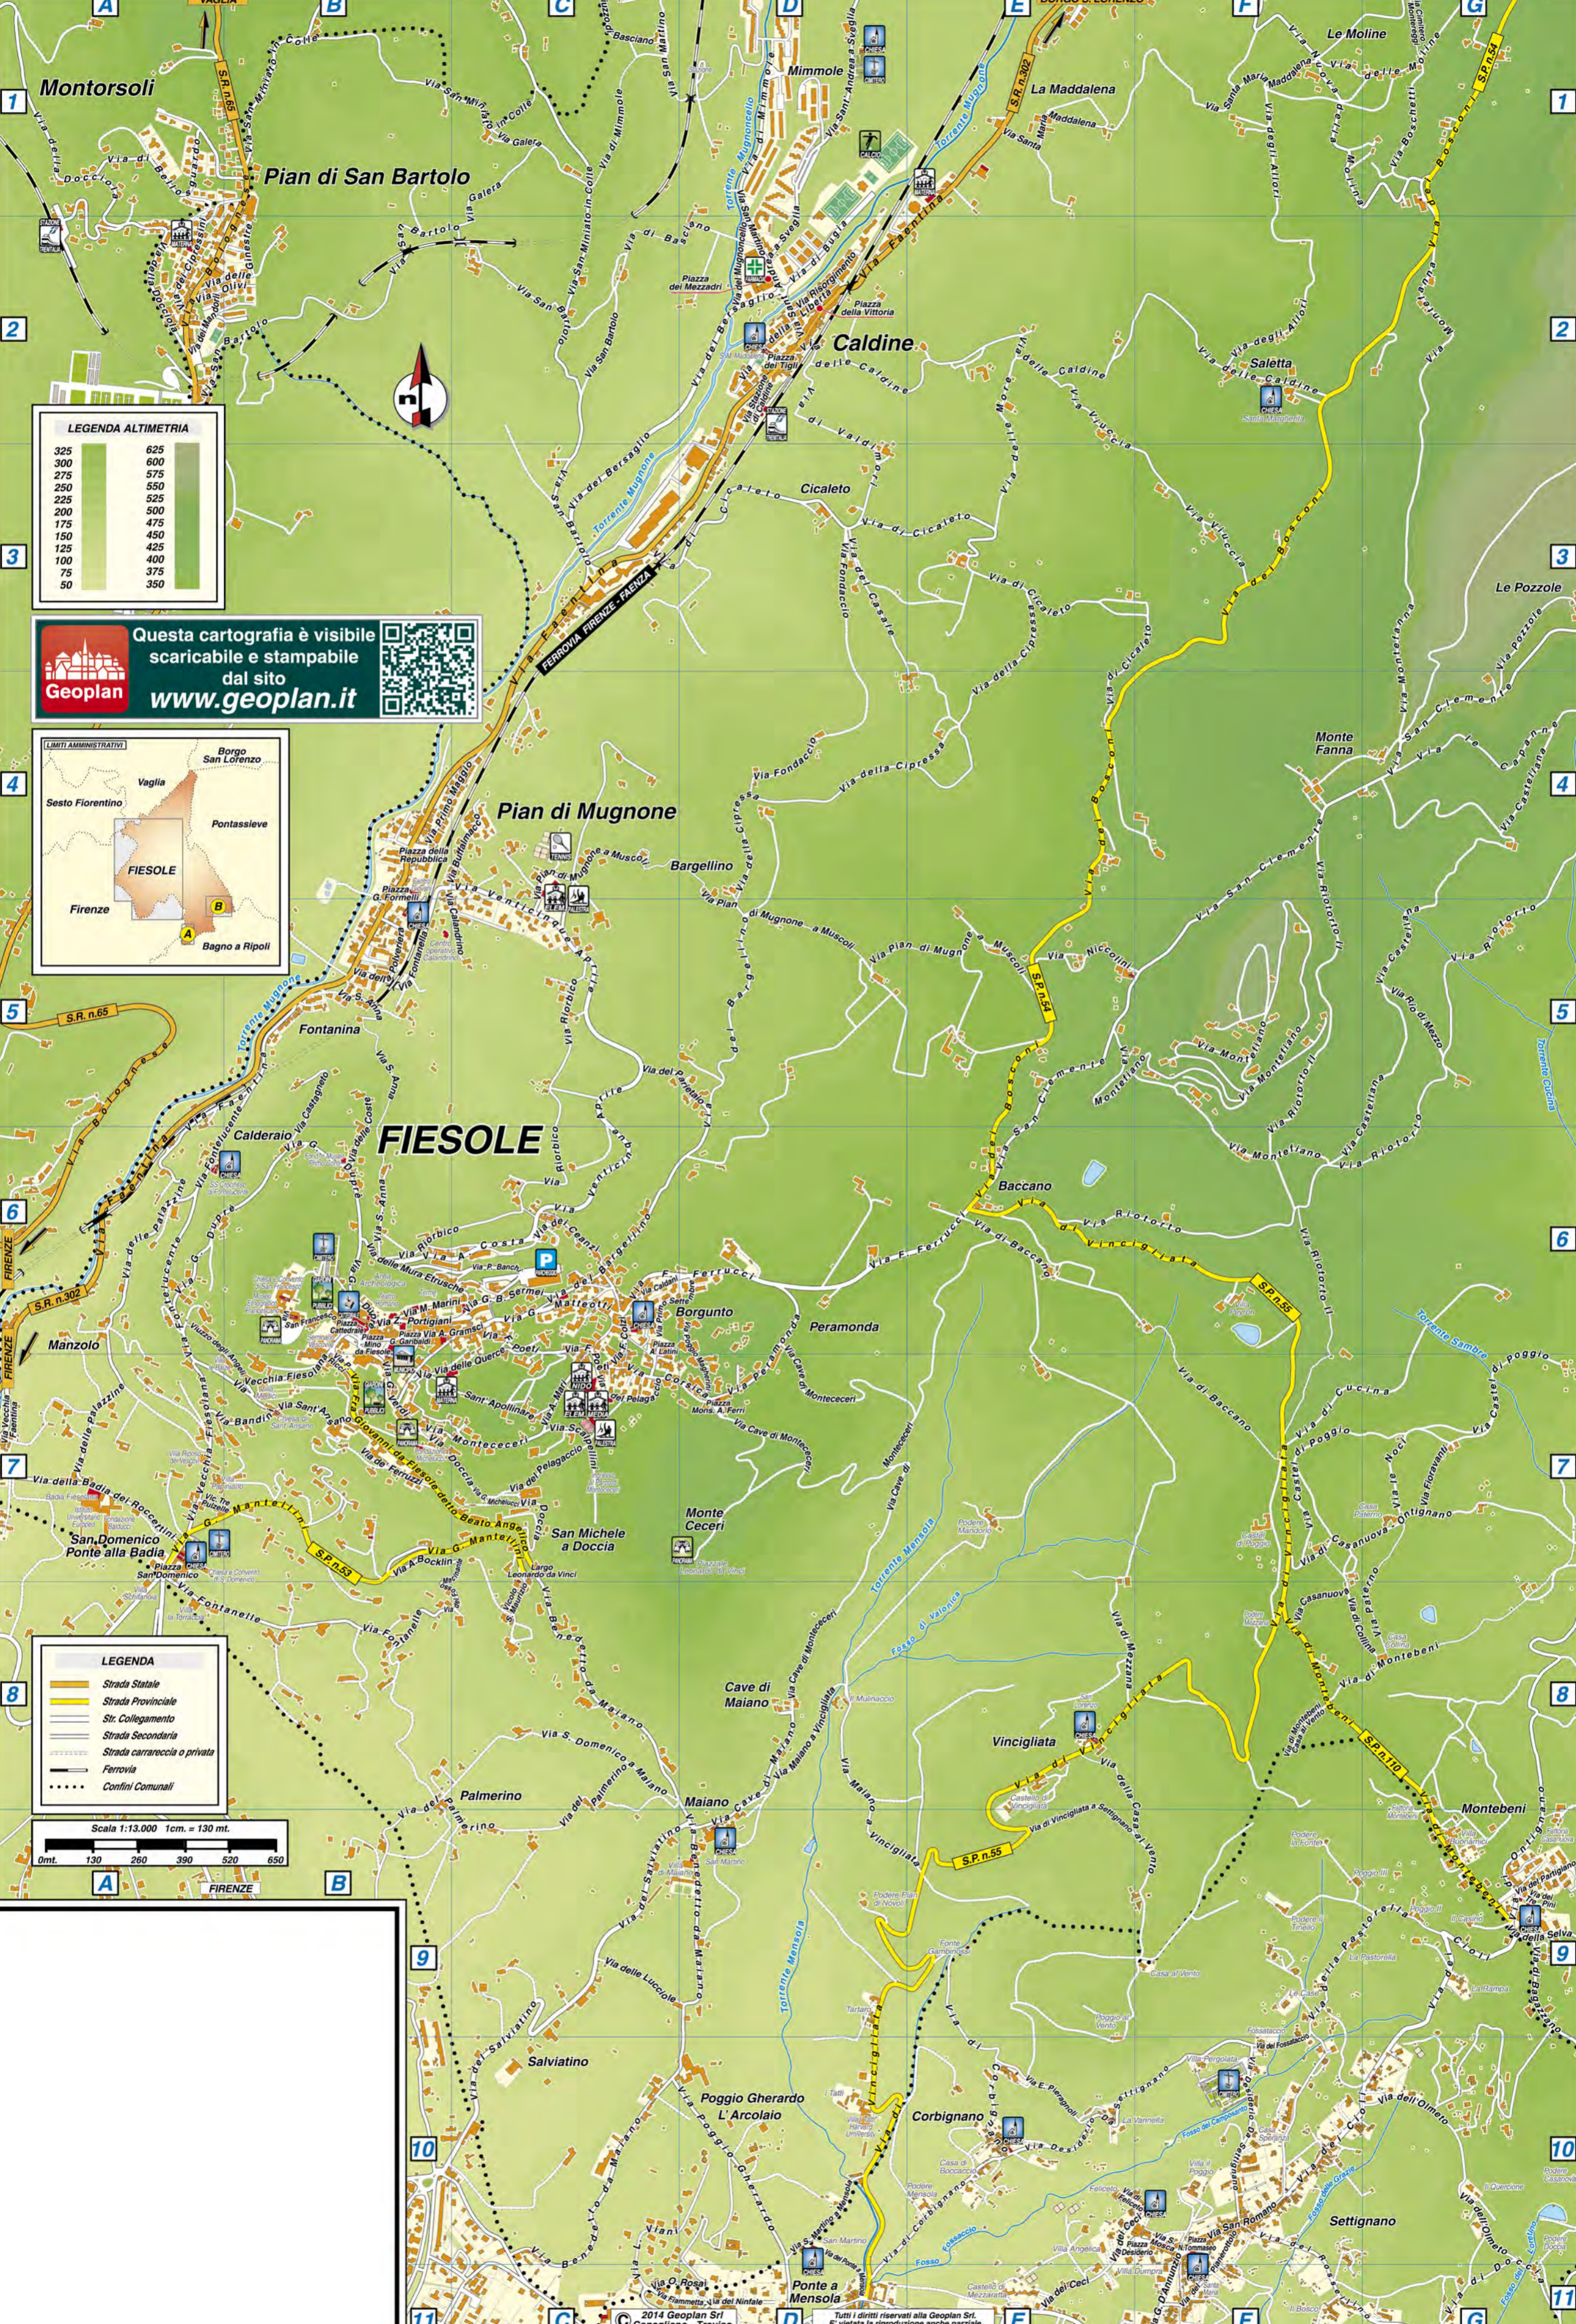

LEGENDA ALTIMETRIA

325	625
300	600
275	575
250	550
225	525
200	500
175	475
150	450
125	425
100	400
75	375
50	350

Questa cartografia è visibile
scaricabile e stampabile
dal sito www.geoplan.it