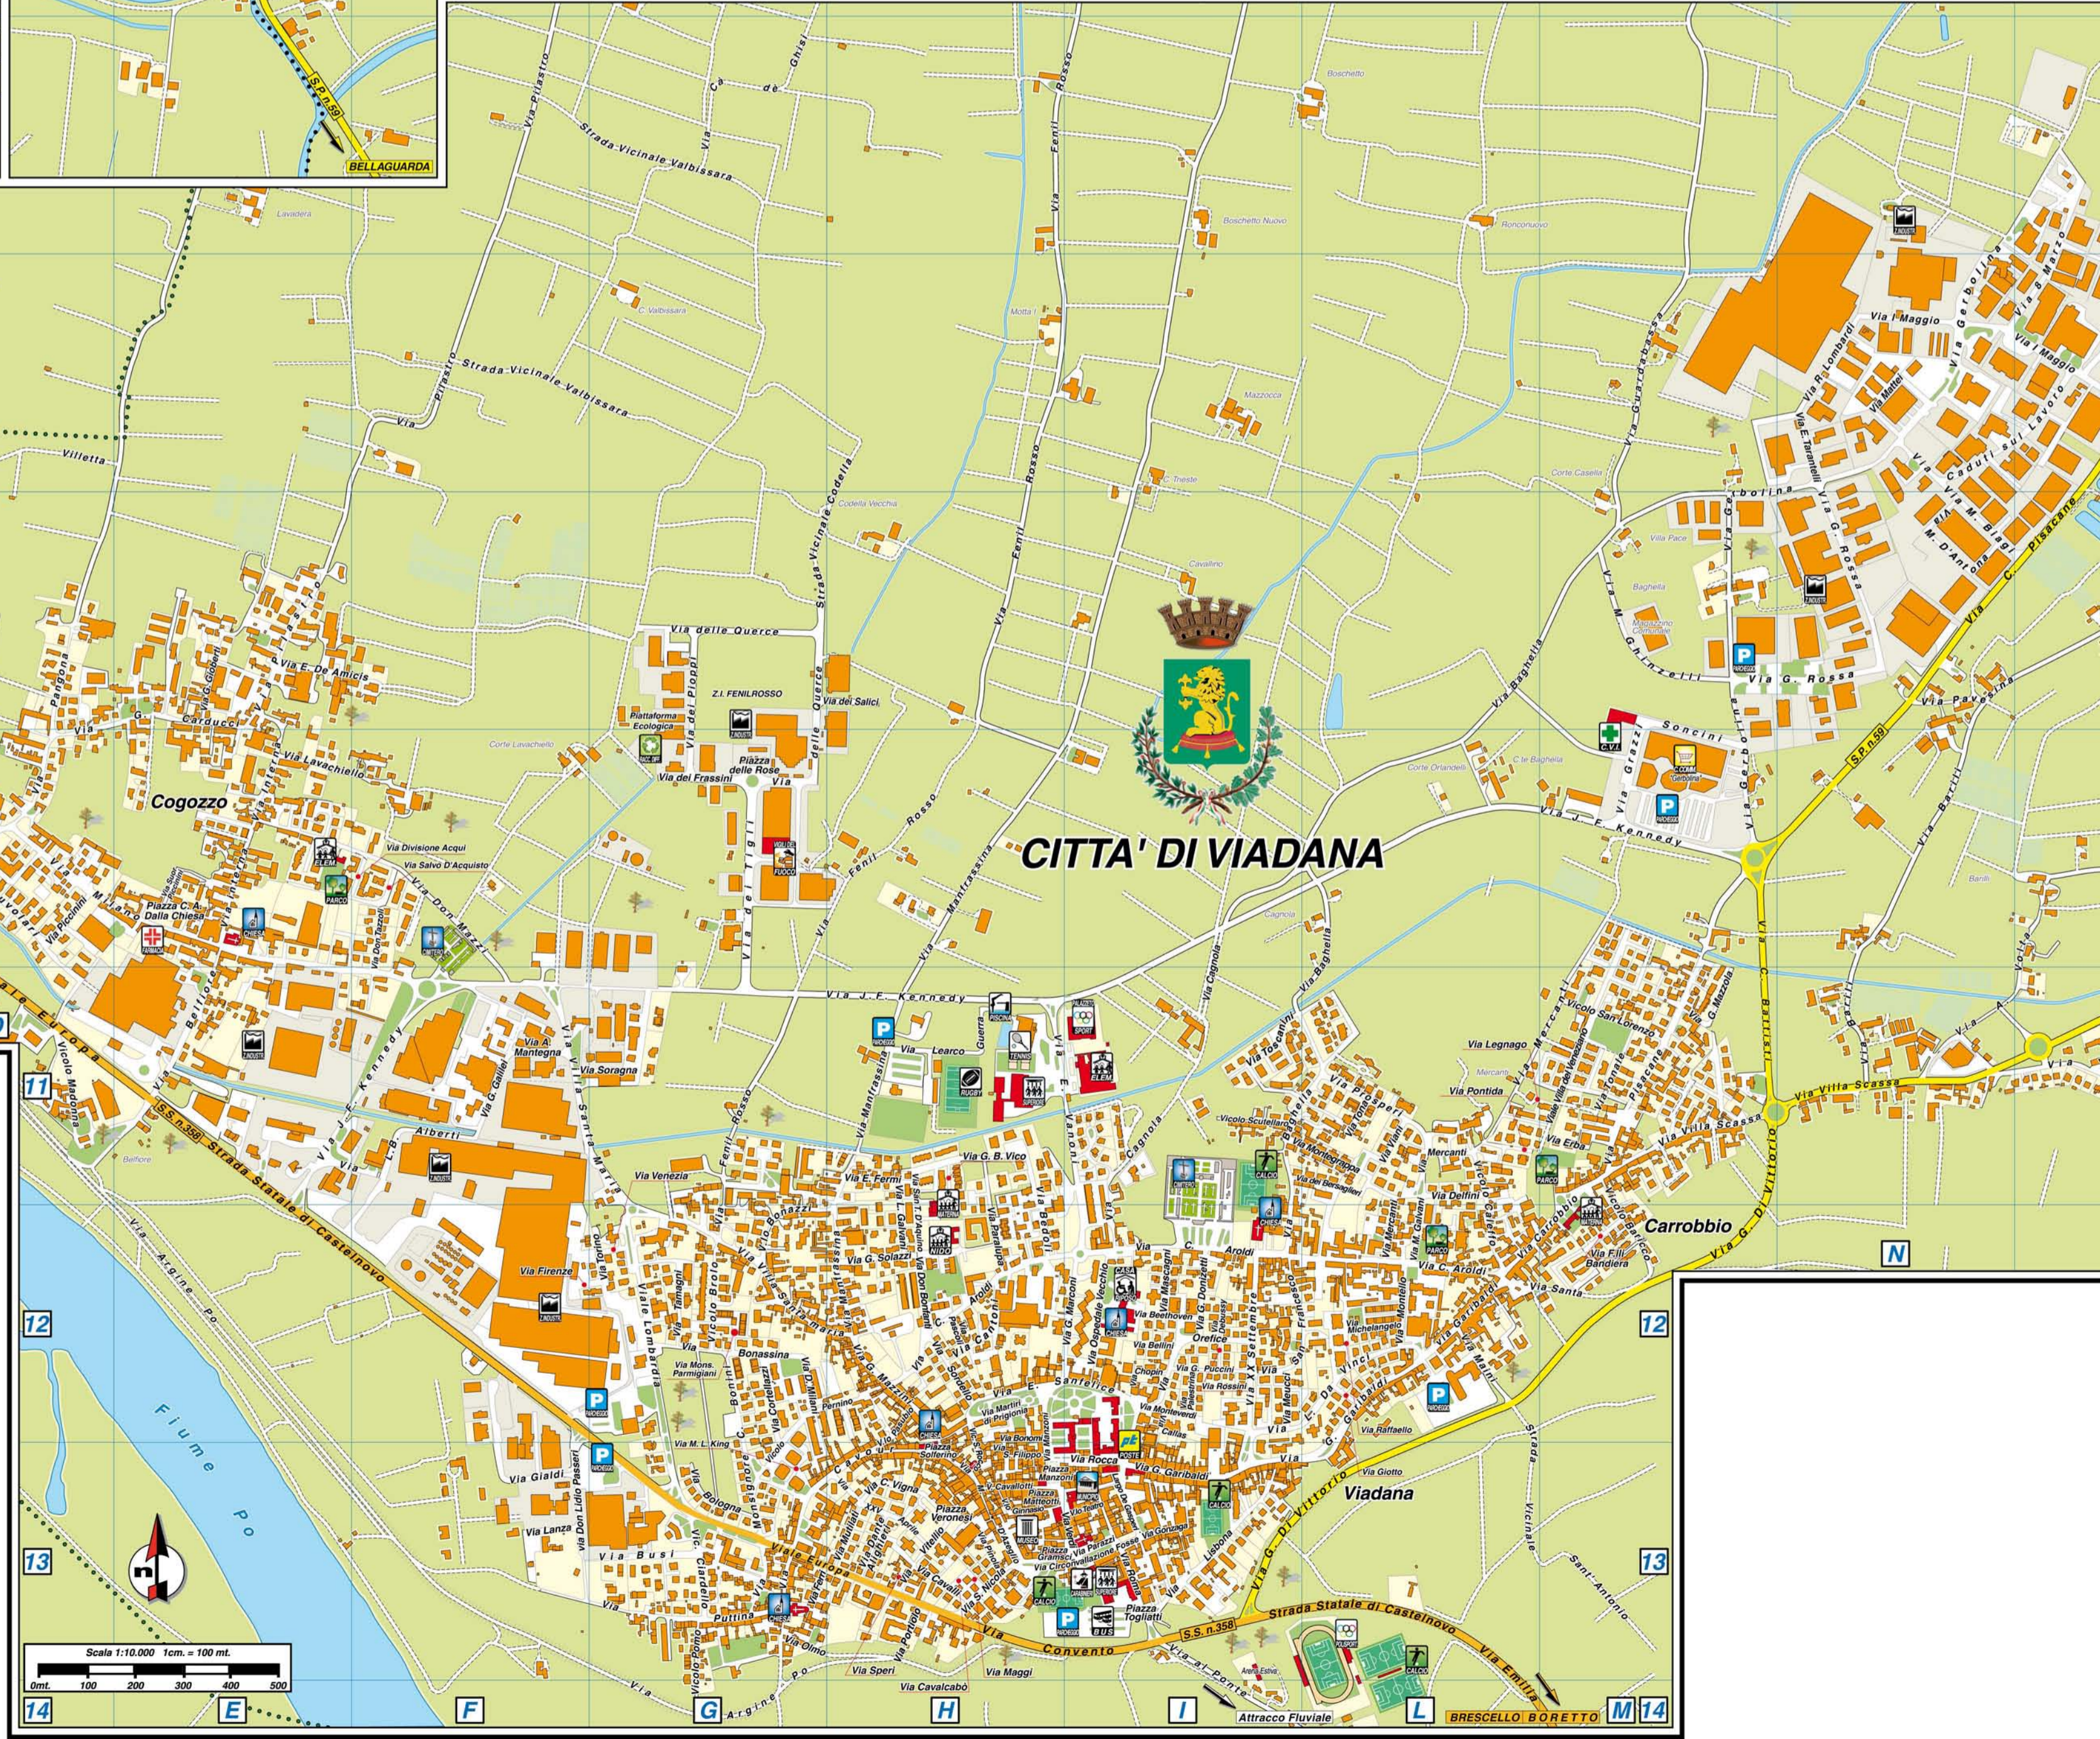

Questa cartografia è visibile
scaricabile e stampabile
dal sito
www.geoplan.it

CITTA' DI VIADANA