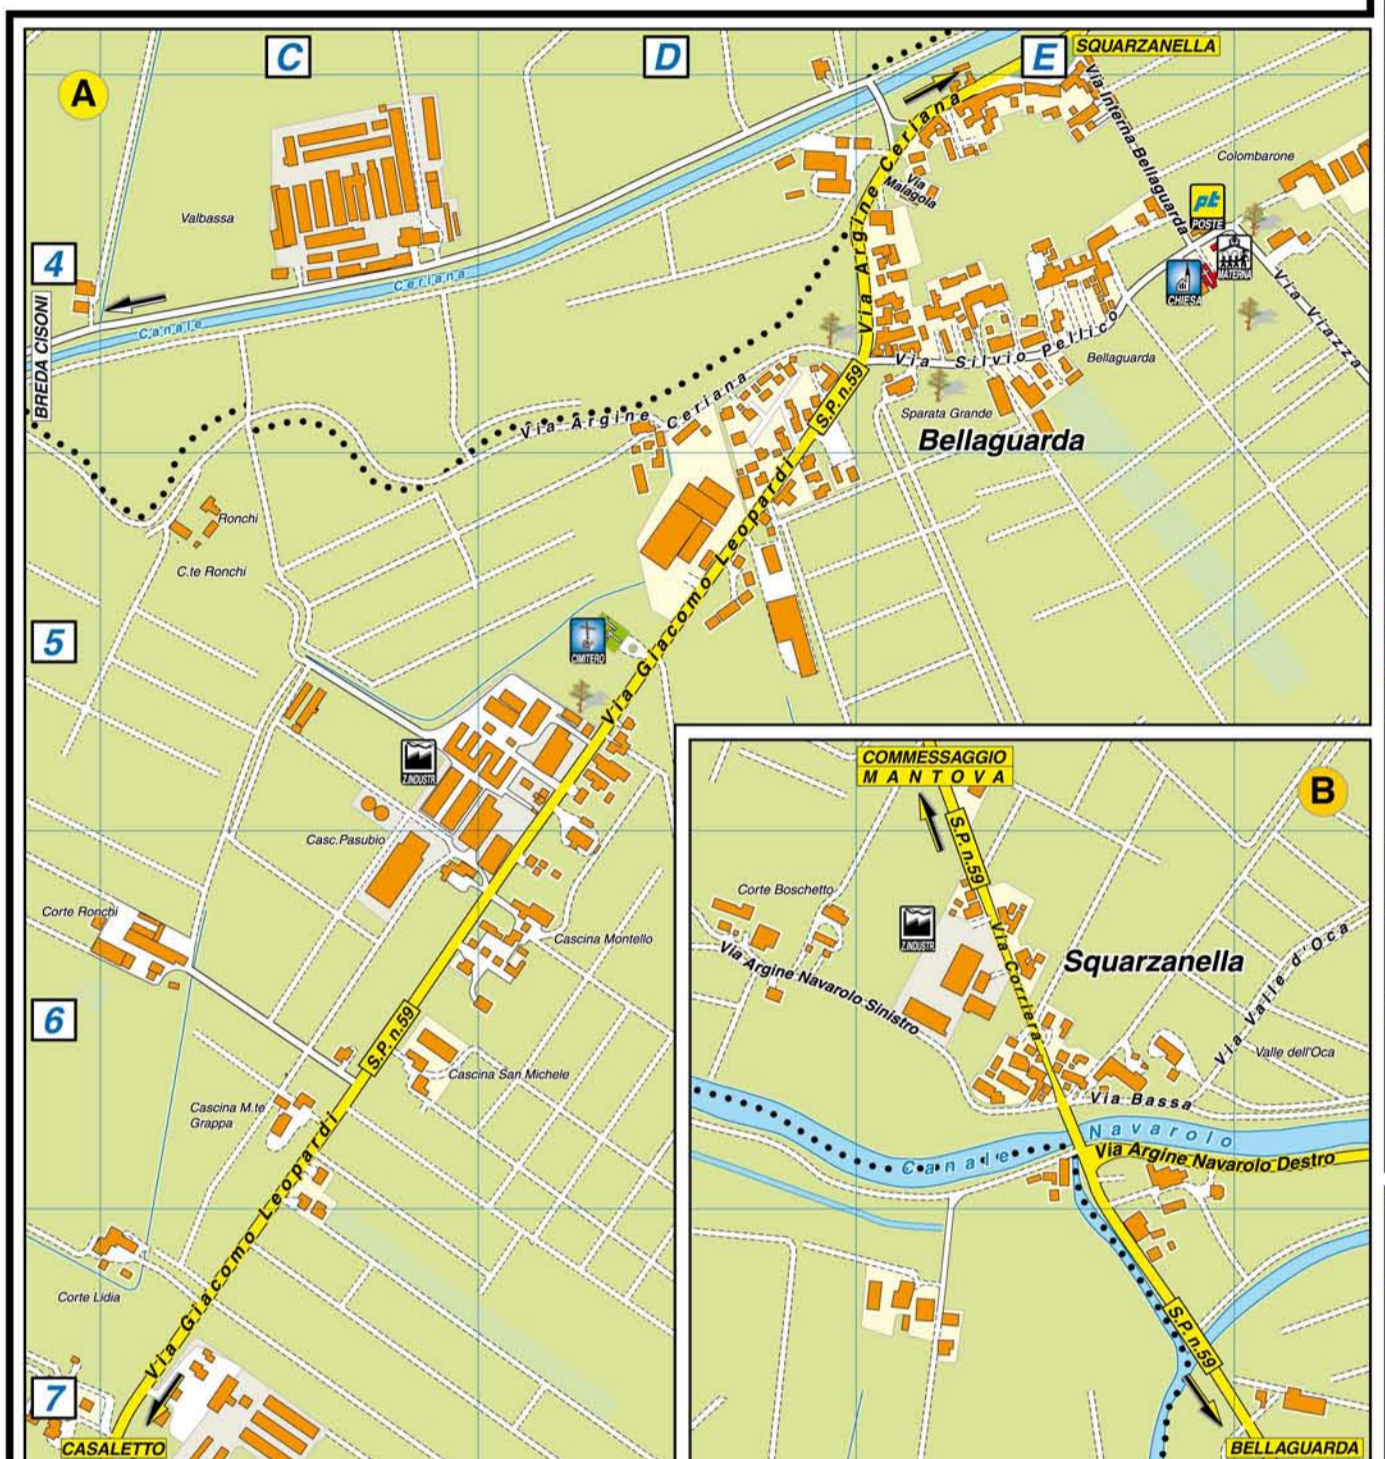

Questa cartografia è visibile
scaricabile e stampabile
dal sito
www.geoplan.it

CITTA' DI VIADANA