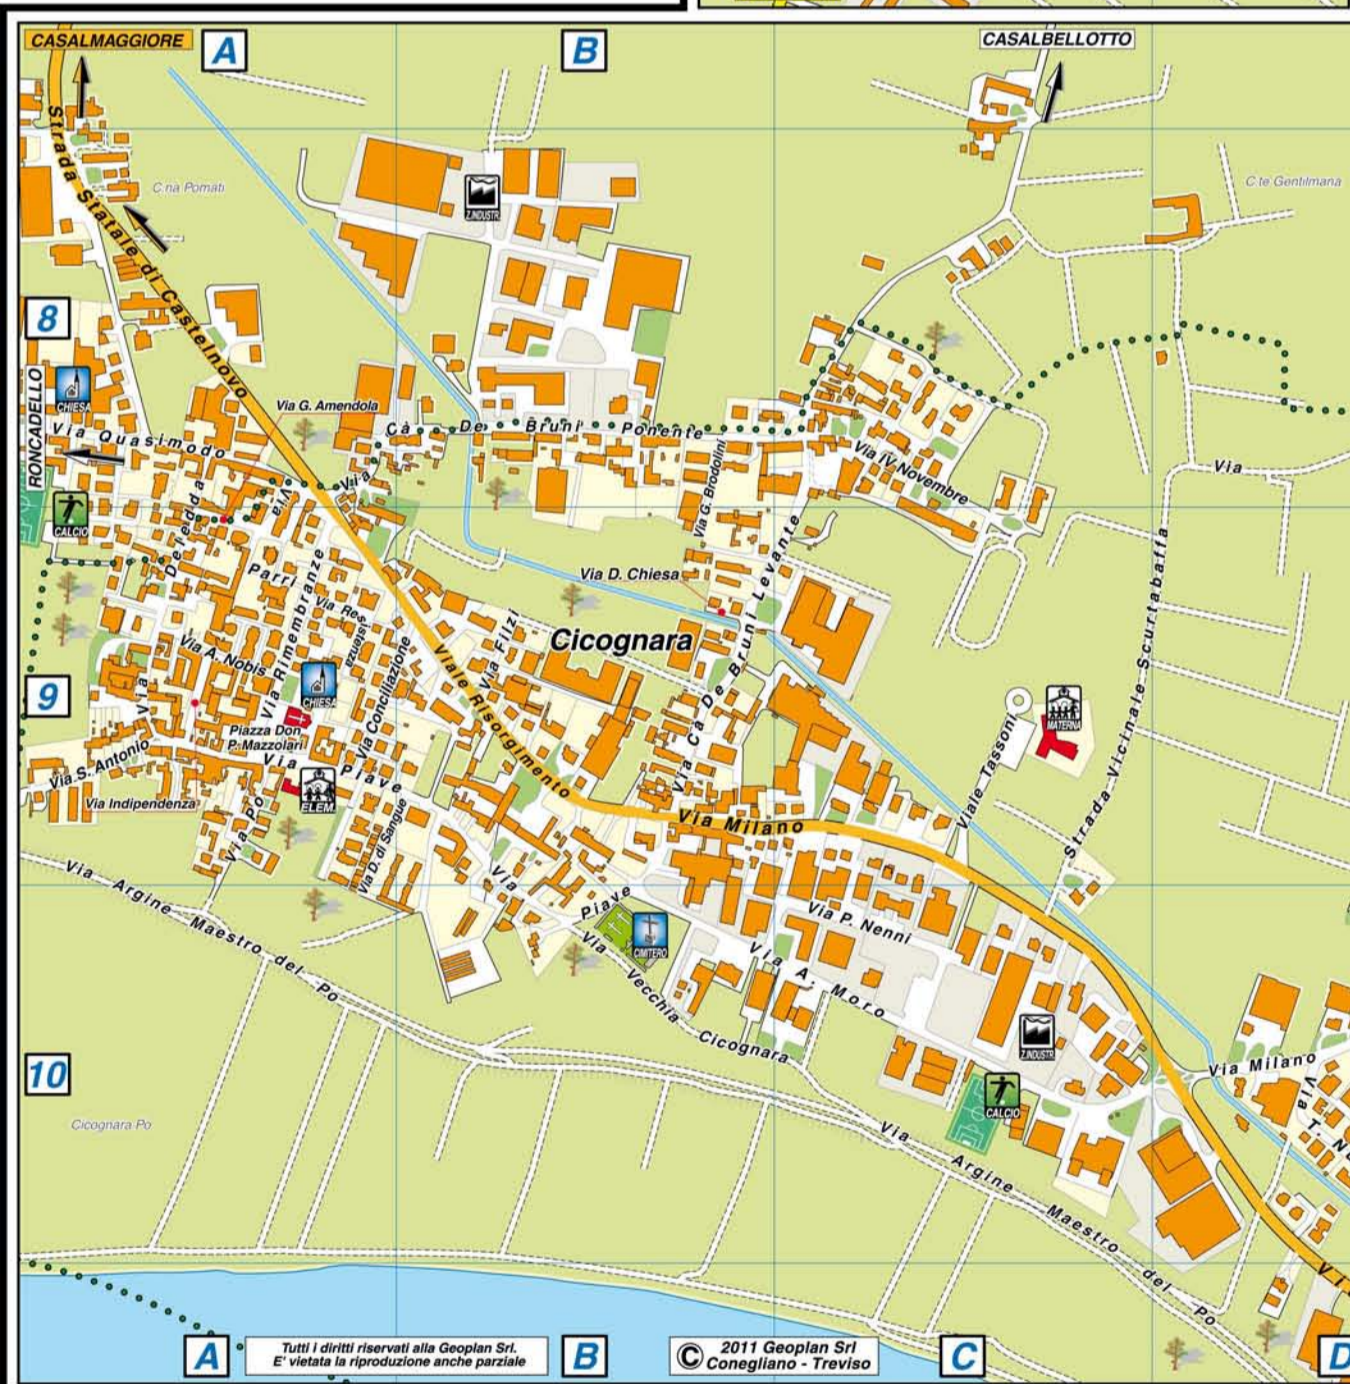

Questa cartografia è visibile
scaricabile e stampabile
dal sito
www.geoplan.it

CITTA' DI VIADANA