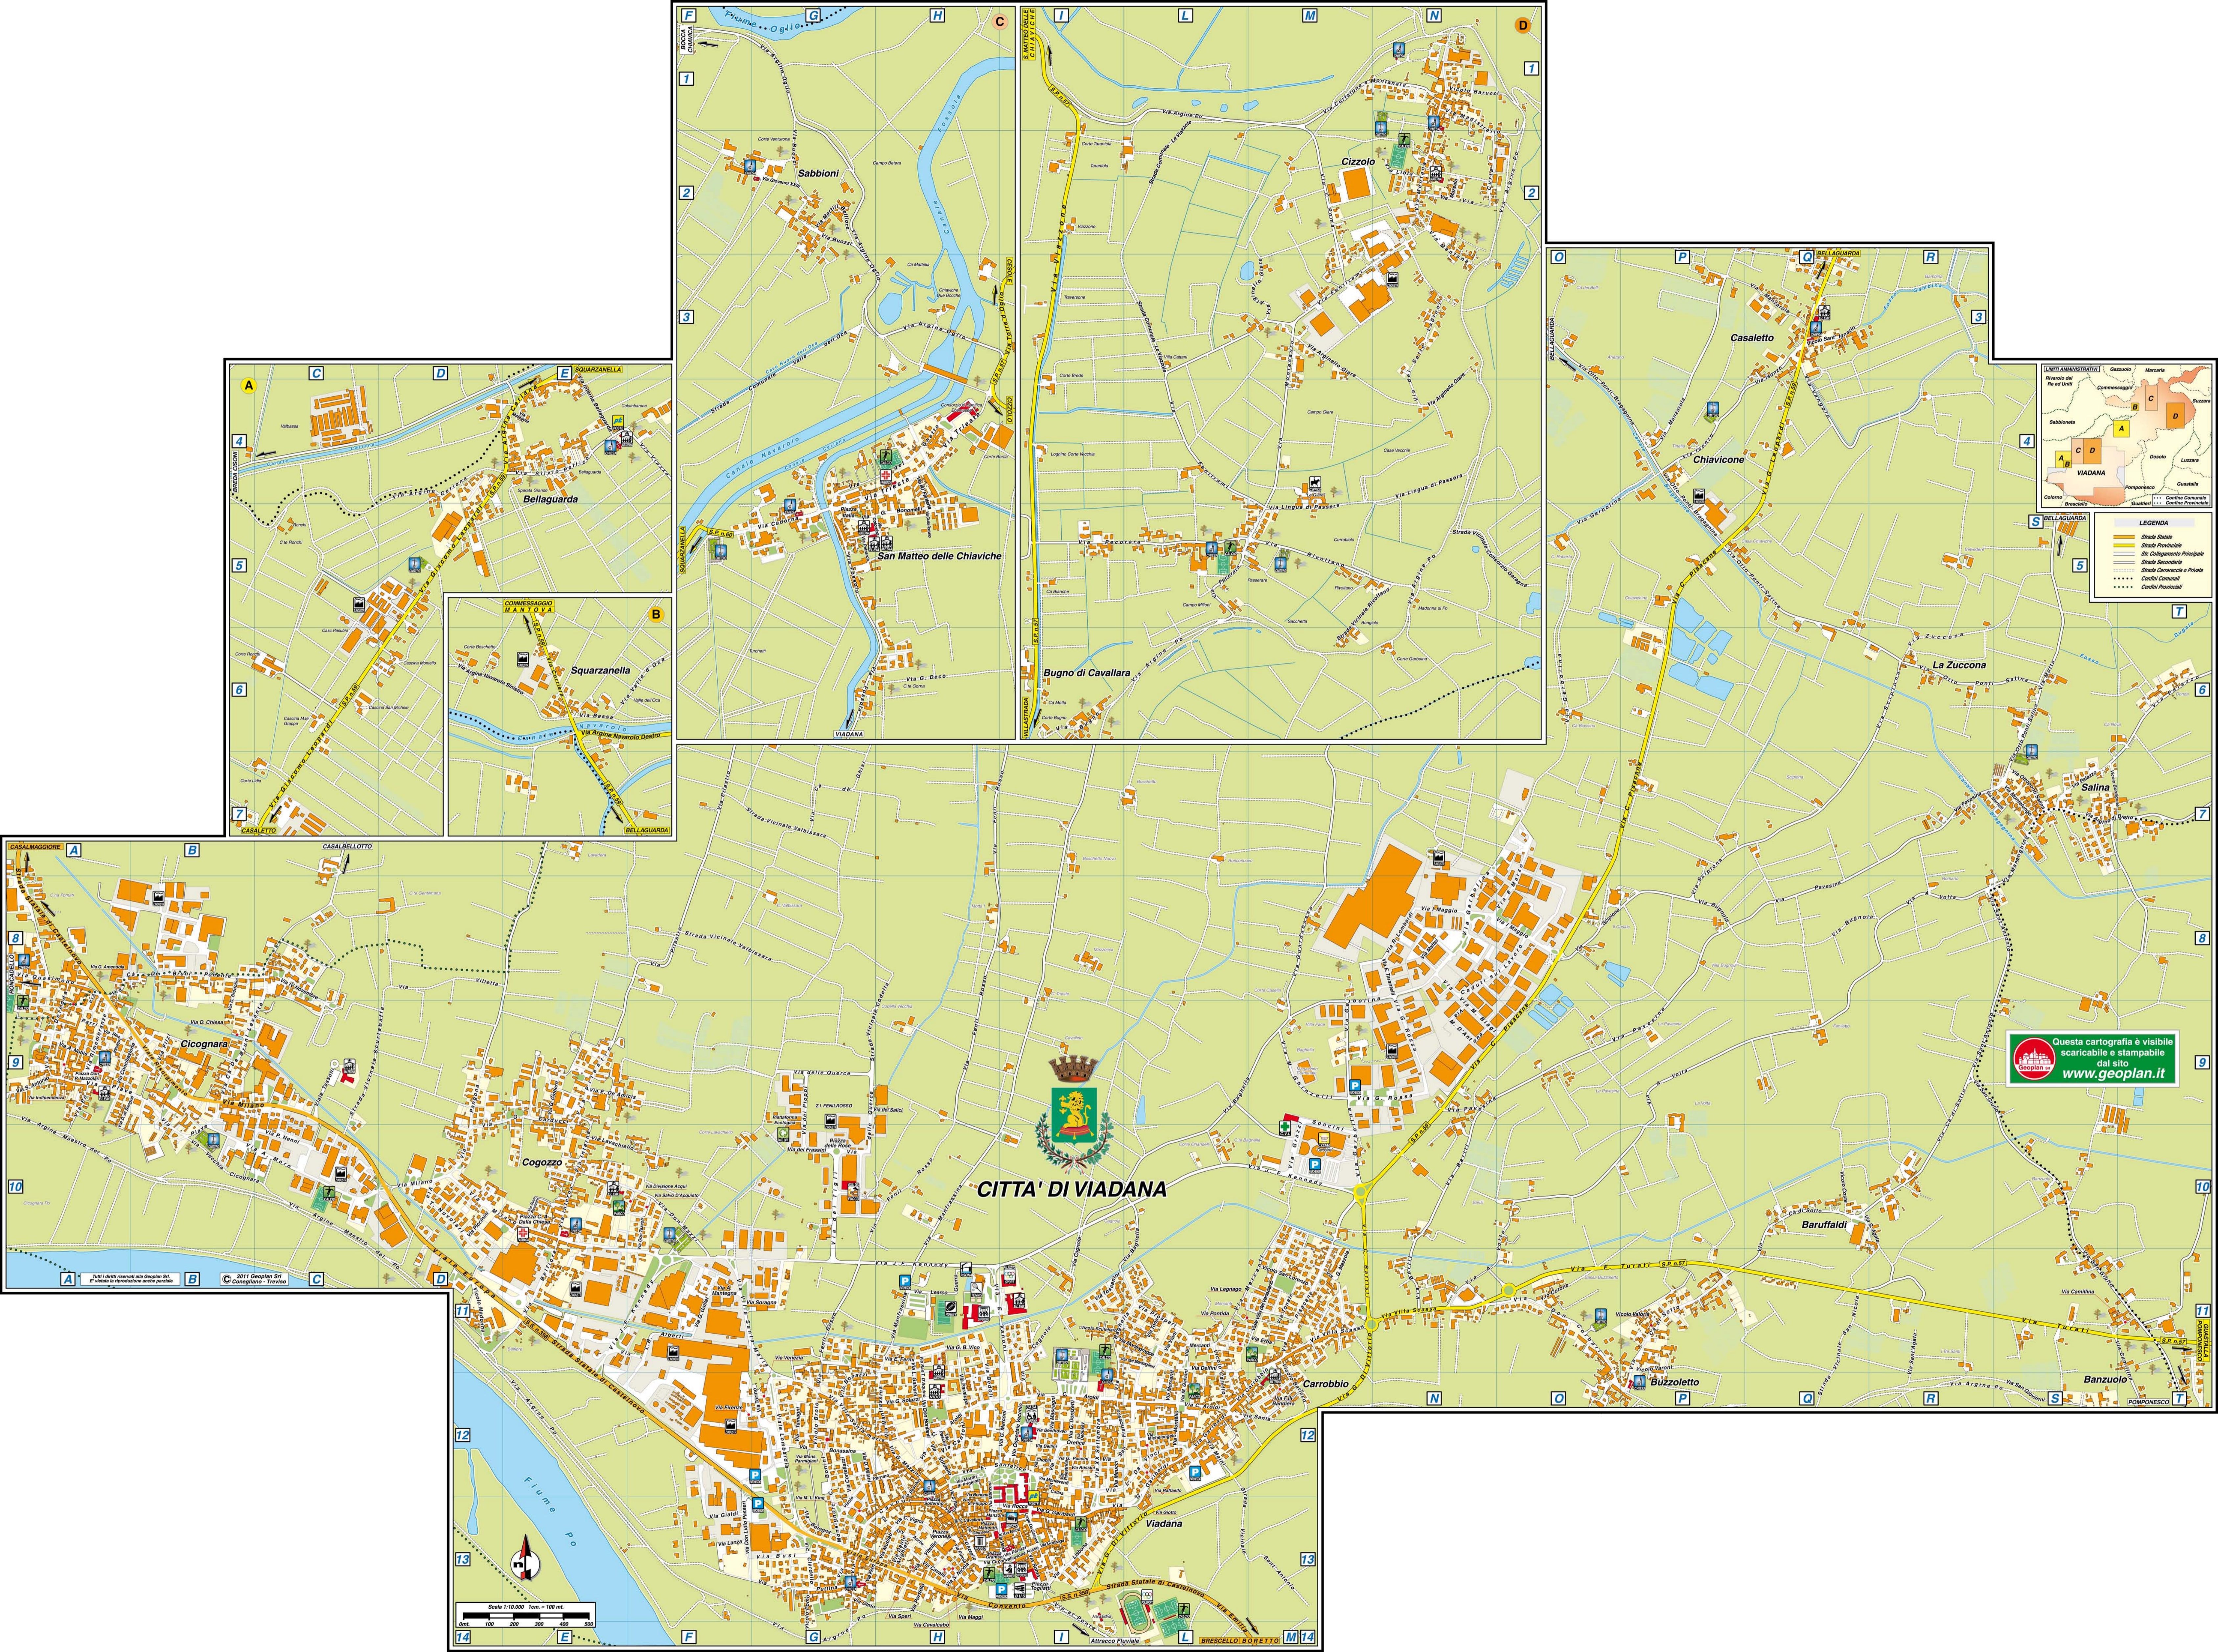

Questa cartografia è visibile
scaricabile e stampabile
dal sito
www.geoplan.it

CITTA' DI VIADANA