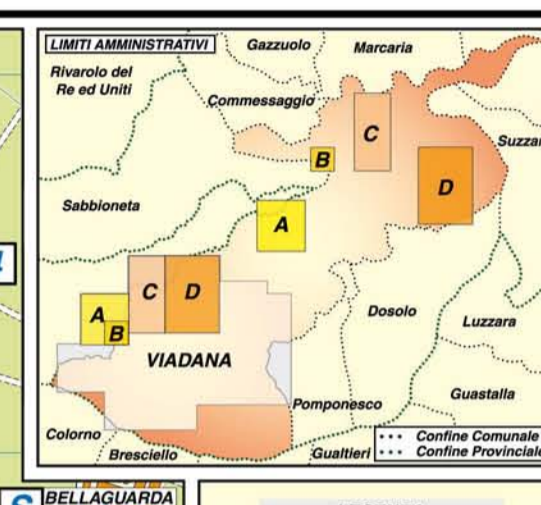

Questa cartografia è visibile
scaricabile e stampabile
dal sito
www.geoplan.it

CITTA' DI VIADANA