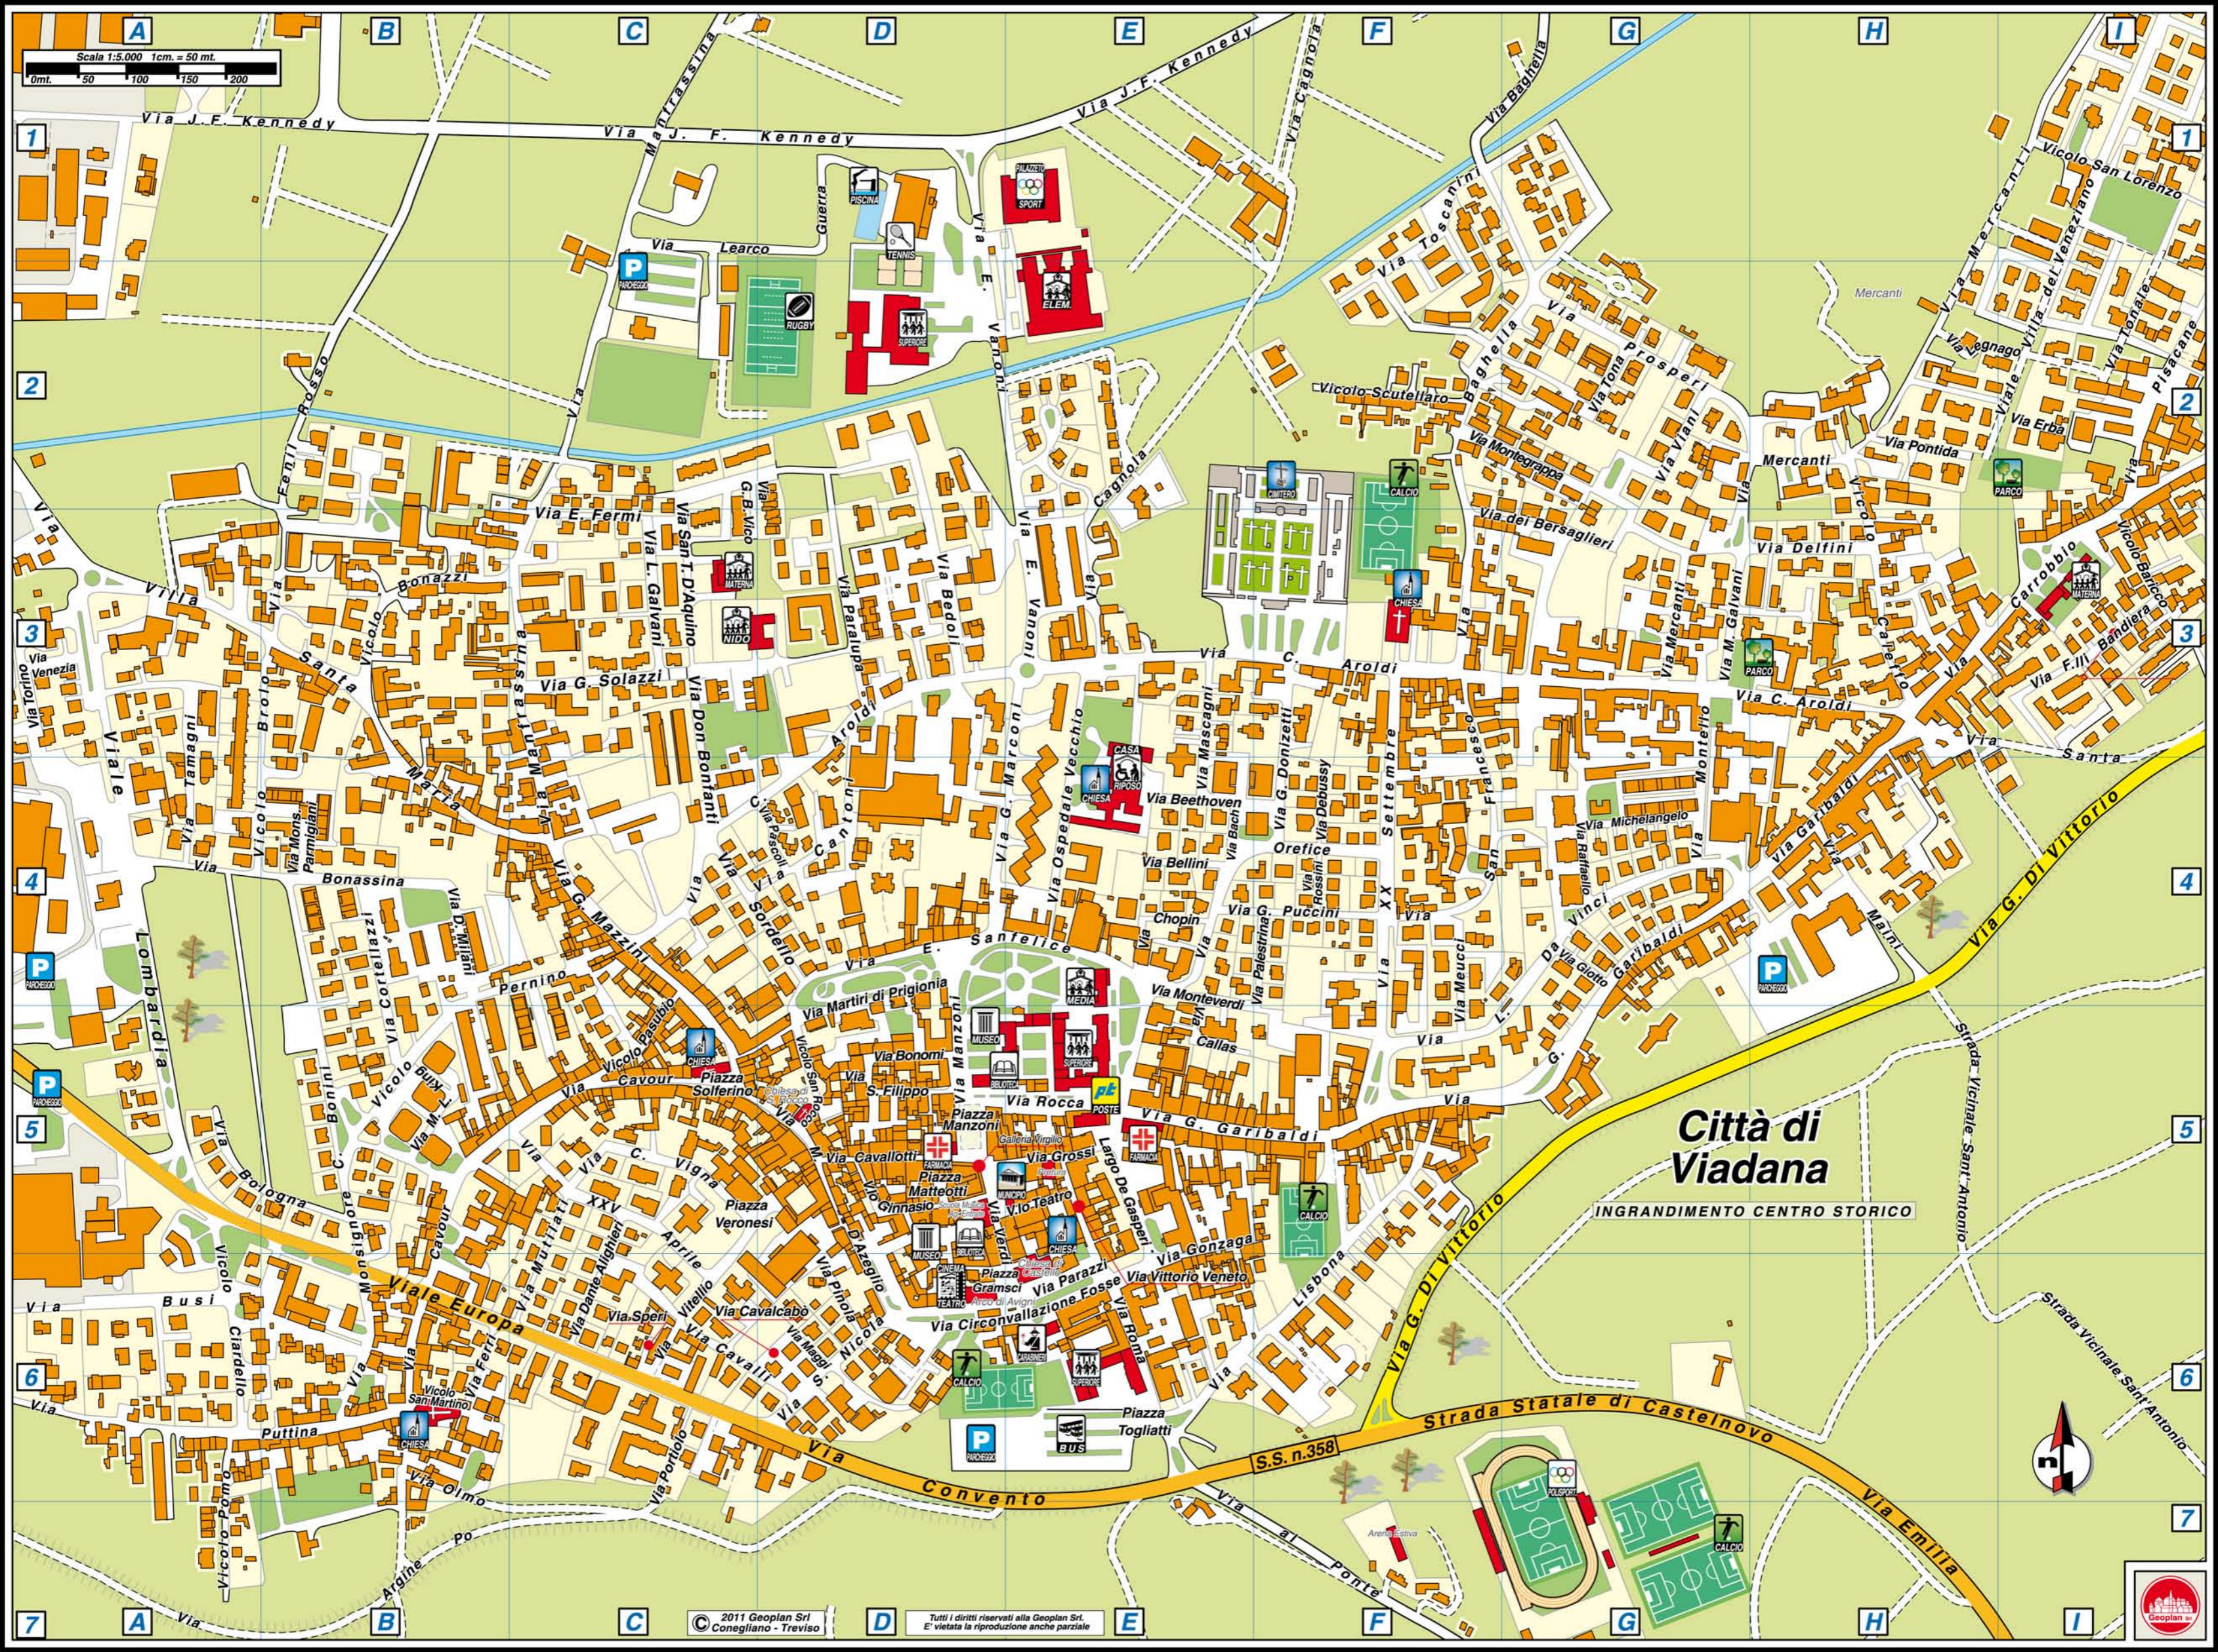

Questa mappa Vi è offerta da Geoplan

[www.geoplan.it](http://www.geoplan.it)

Geoplan è la filiale italiana della “Städte-Verlag E.v.Wagner & J. Mitterhuber GmbH” di Stoccarda, Azienda multinazionale leader a livello mondiale nel settore cartografico, operante da 60 anni in tutta Europa e negli USA, specializzata nella produzione di piante di città e di carte geografiche di alta qualità in collaborazione con le amministrazioni comunali.

**LEGENDA**

- Strada Statale
- Strada Provinciale
- Strada Collegamento Principale
- Strada Secondaria
- Strada Commerciale o Privata
- Cantile Comunale
- Cantile Provinciale

Questa cartografia è visibile  
scaricabile e stampabile  
dal sito  
[www.geoplan.it](http://www.geoplan.it)

# CITTA' DI VIADANA

Tona Via	L11/C.Stor.G2
Tonale Via	M11/C.Stor.I2
Torino Via	G12/C.Stor.A3
Torre d'Oglio Via	I3
Toscanini Via	I11/C.Stor.F1-F2
Trieste Via	G4-H4
Turati F. Via	O11-S11
V	
Valbissara Str. Vic.	F7-F8
Valle d'Oca Via	E6-F6
Valle dell'Oca Strada Comunale	F4-G3
Valoria Vicolo	P11
Vangolo Via	Q3-Q4
Vanoni E. Via	H11-I11/C.Stor.D1-E3
Varoni Vicolo	P11
Vecchia Cicognara Via	B10-C10
Venezia Via	G12/C.Stor.A3
XX Settembre Via	I12/C.Stor.F3-F4
XXV Aprile Via	H13/C.Stor.C5-C6
Verdi Via	H13-I13/C.Stor.D5-E6
Veronesi Piazza	H13/C.Stor.C5-D5
Viani Via	L11/C.Stor.G2
Viazza Via	F4
Viazzolo della Madonna Strada Vicinale	D10-D11
Viazzone Via	I2-I3
Vico G.B. Via	H11/C.Stor.C2-C3
Vigna C. Via	H13/C.Stor.C5
Villa del Veneziano Viale	M11/C.Stor.H2-I1
Villa Santa Maria Via	F11-H12/C.Stor.A2-C4
Villa Scassa Via	M11-N11
Villetta Via	D8
Virgilio Galleria	C.Stor.D5
Vitellio Via	H13/C.Stor.C6
Vittorio Veneto Via	C.Stor.E5-E6
Volta A. Via	N11-R8
Z	
Zuccona Via	R6