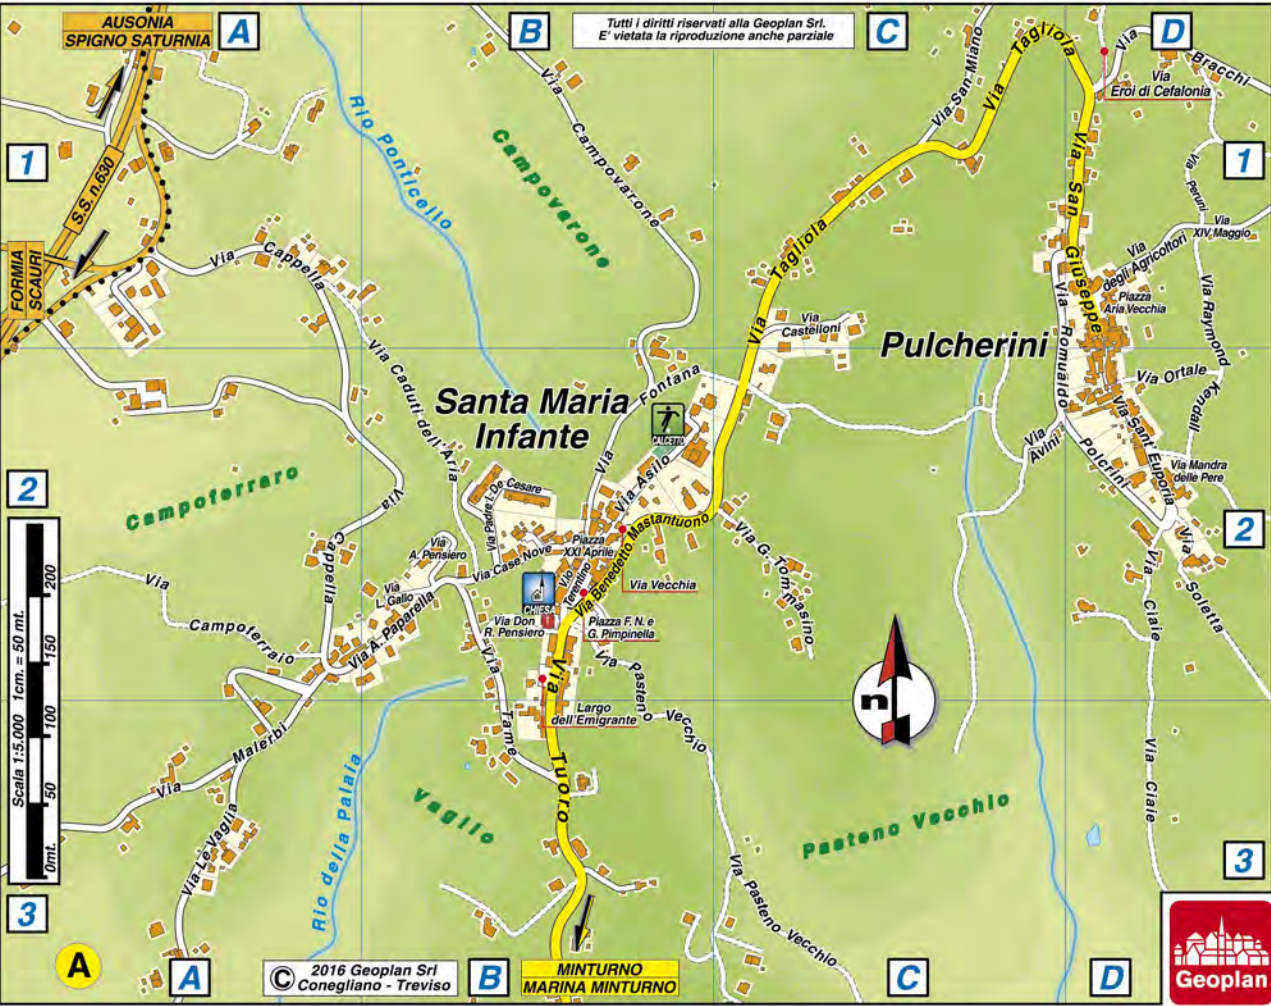

Tutti i diritti riservati alla Geoplan Srl.
E' vietata la riproduzione anche parziale

1

1

2

2

3

3