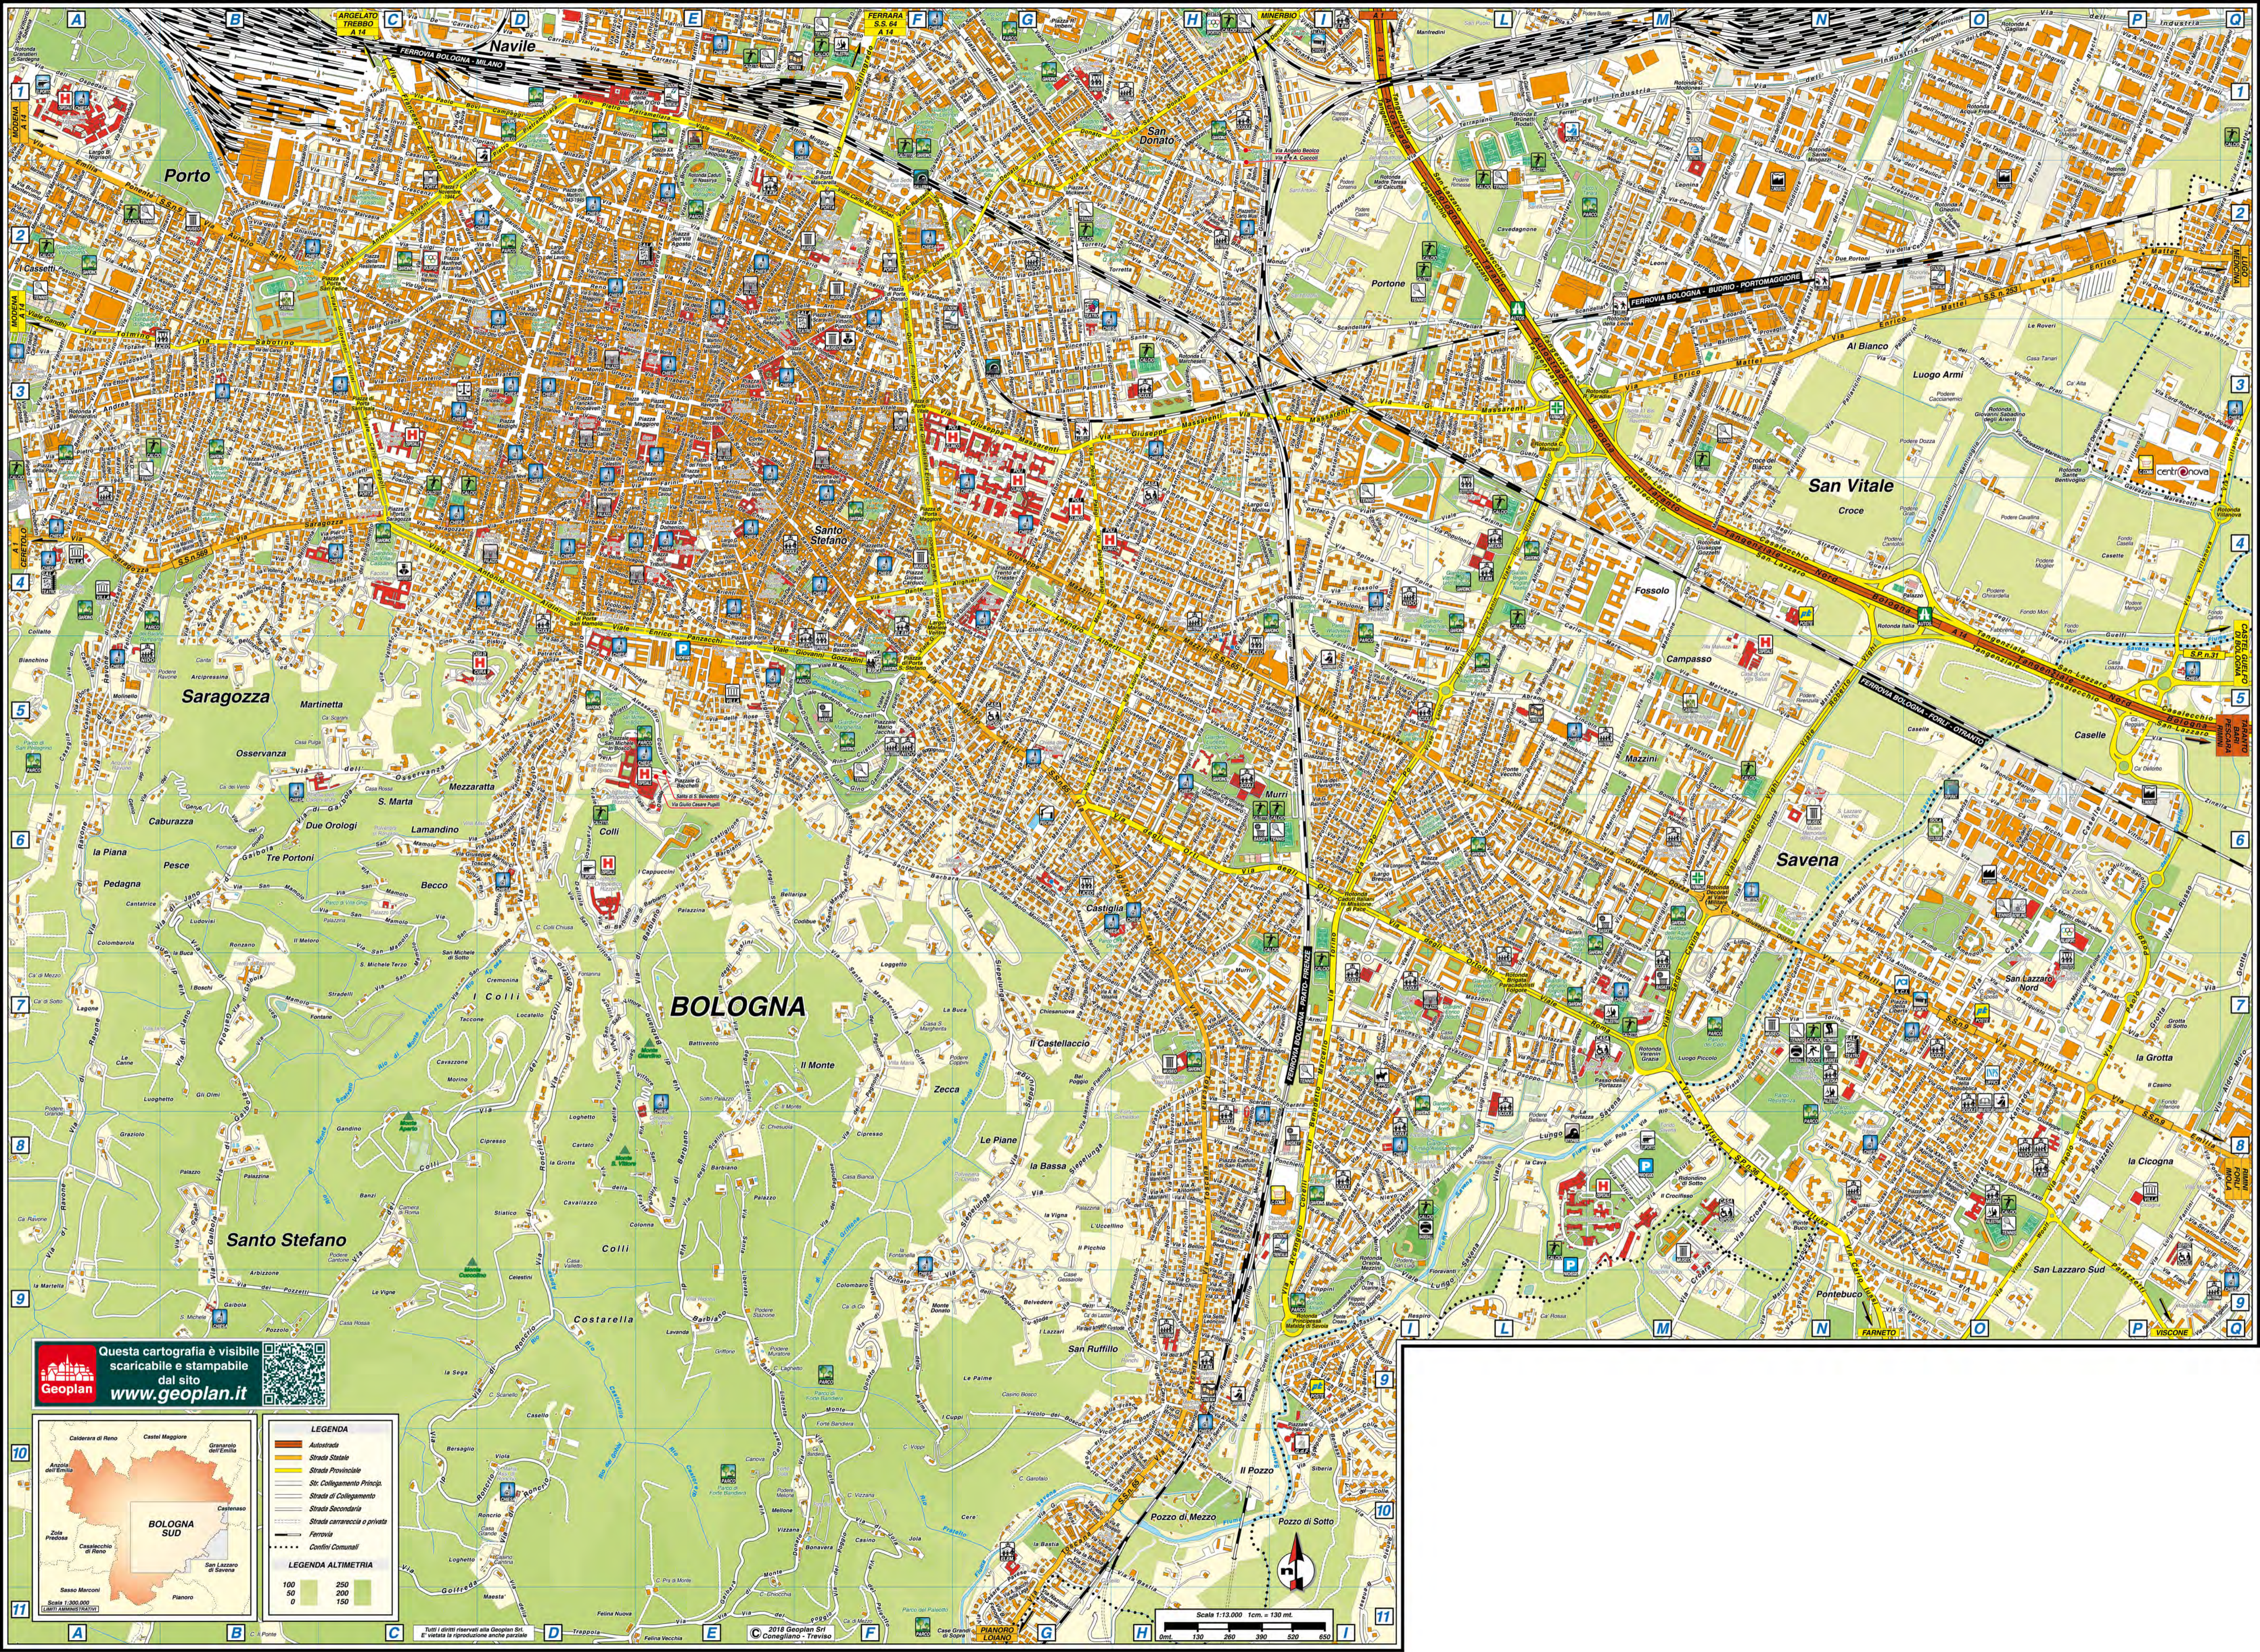

Questa cartografia è visibile
scaricabile e stampabile
dal sito
www.geoplan.it

LEGENDA

- Autosstrada
- Strada Statale
- Strada Provinciale
- Str. Collegamento Principale
- Strada di Collegamento
- Strada Secondaria
- Strada carrareccia o privata
- Ferrovia
- Confini Comunali

LEGENDA ALTIMETRIA

100	250
50	200
0	150

Scale 1:13.000 1cm = 130 mt.
0m 130 260 390 520 650