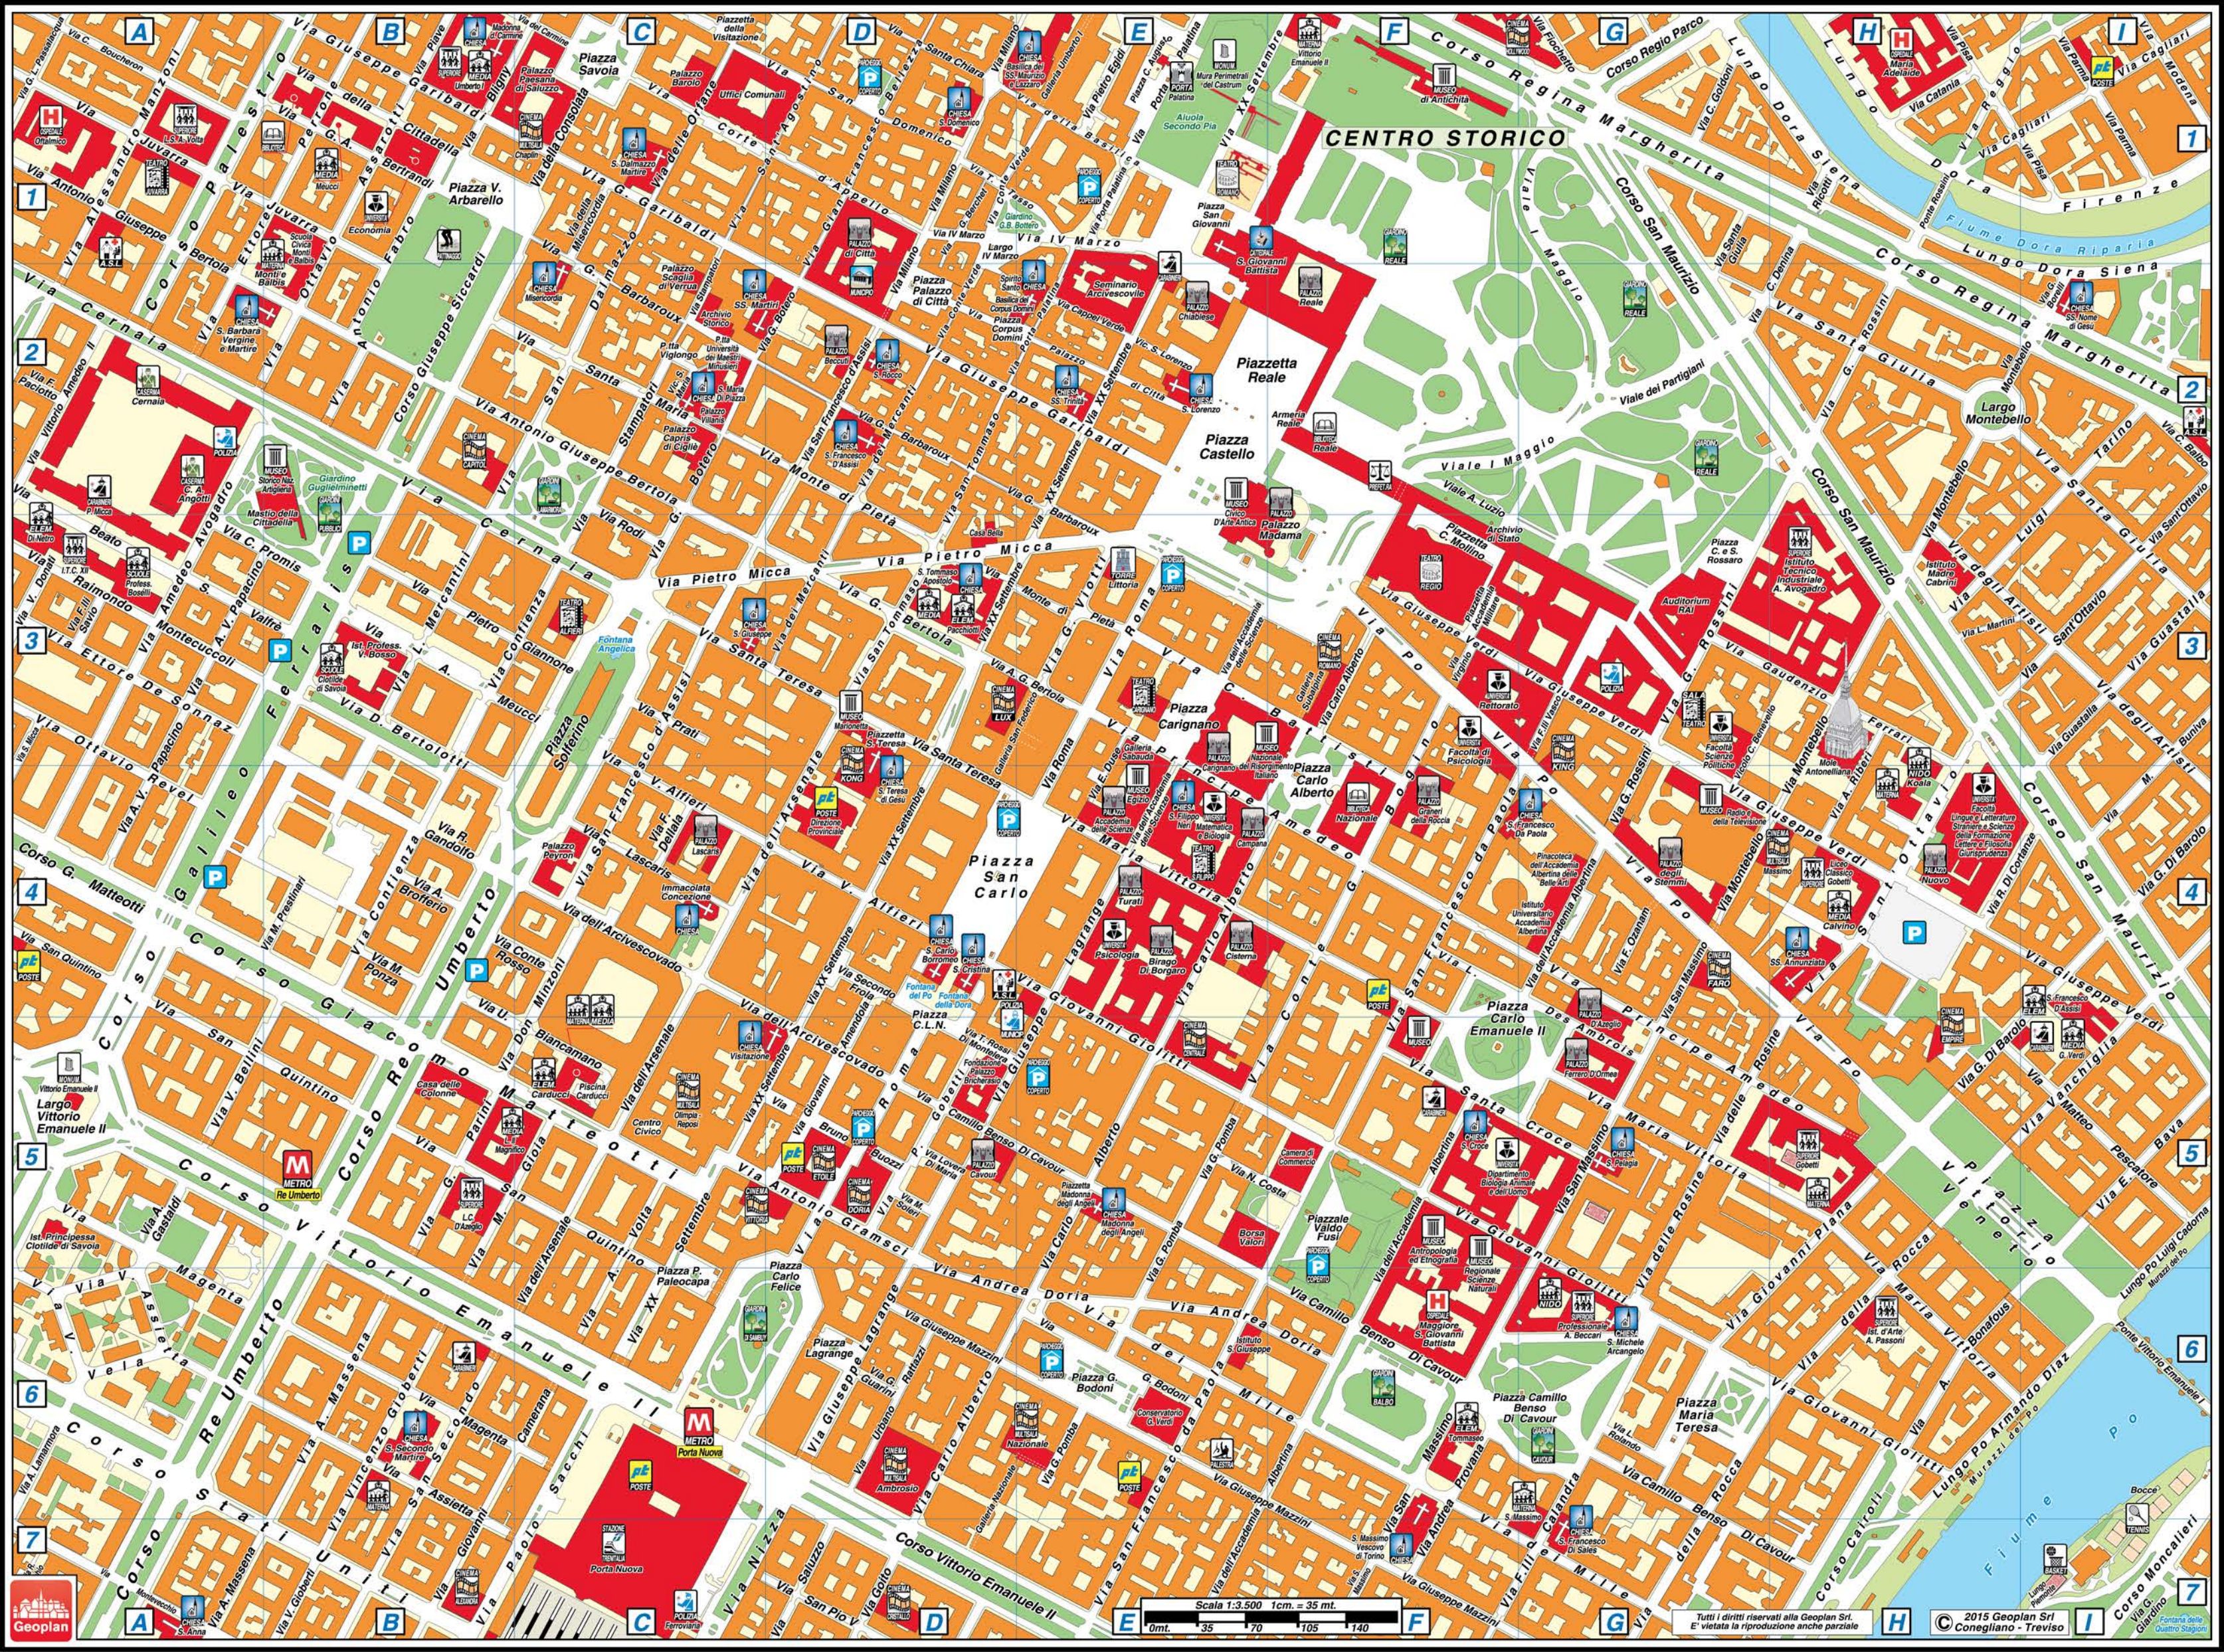

CENTRO STORICO

Scala 1:3.500 1cm. = 35 mt.
0m. 35 70 105 140

Tutti i diritti riservati alla Geoplan Srl. E' vietata la riproduzione anche parziale.
© 2015 Geoplan Srl Conegliano - Treviso