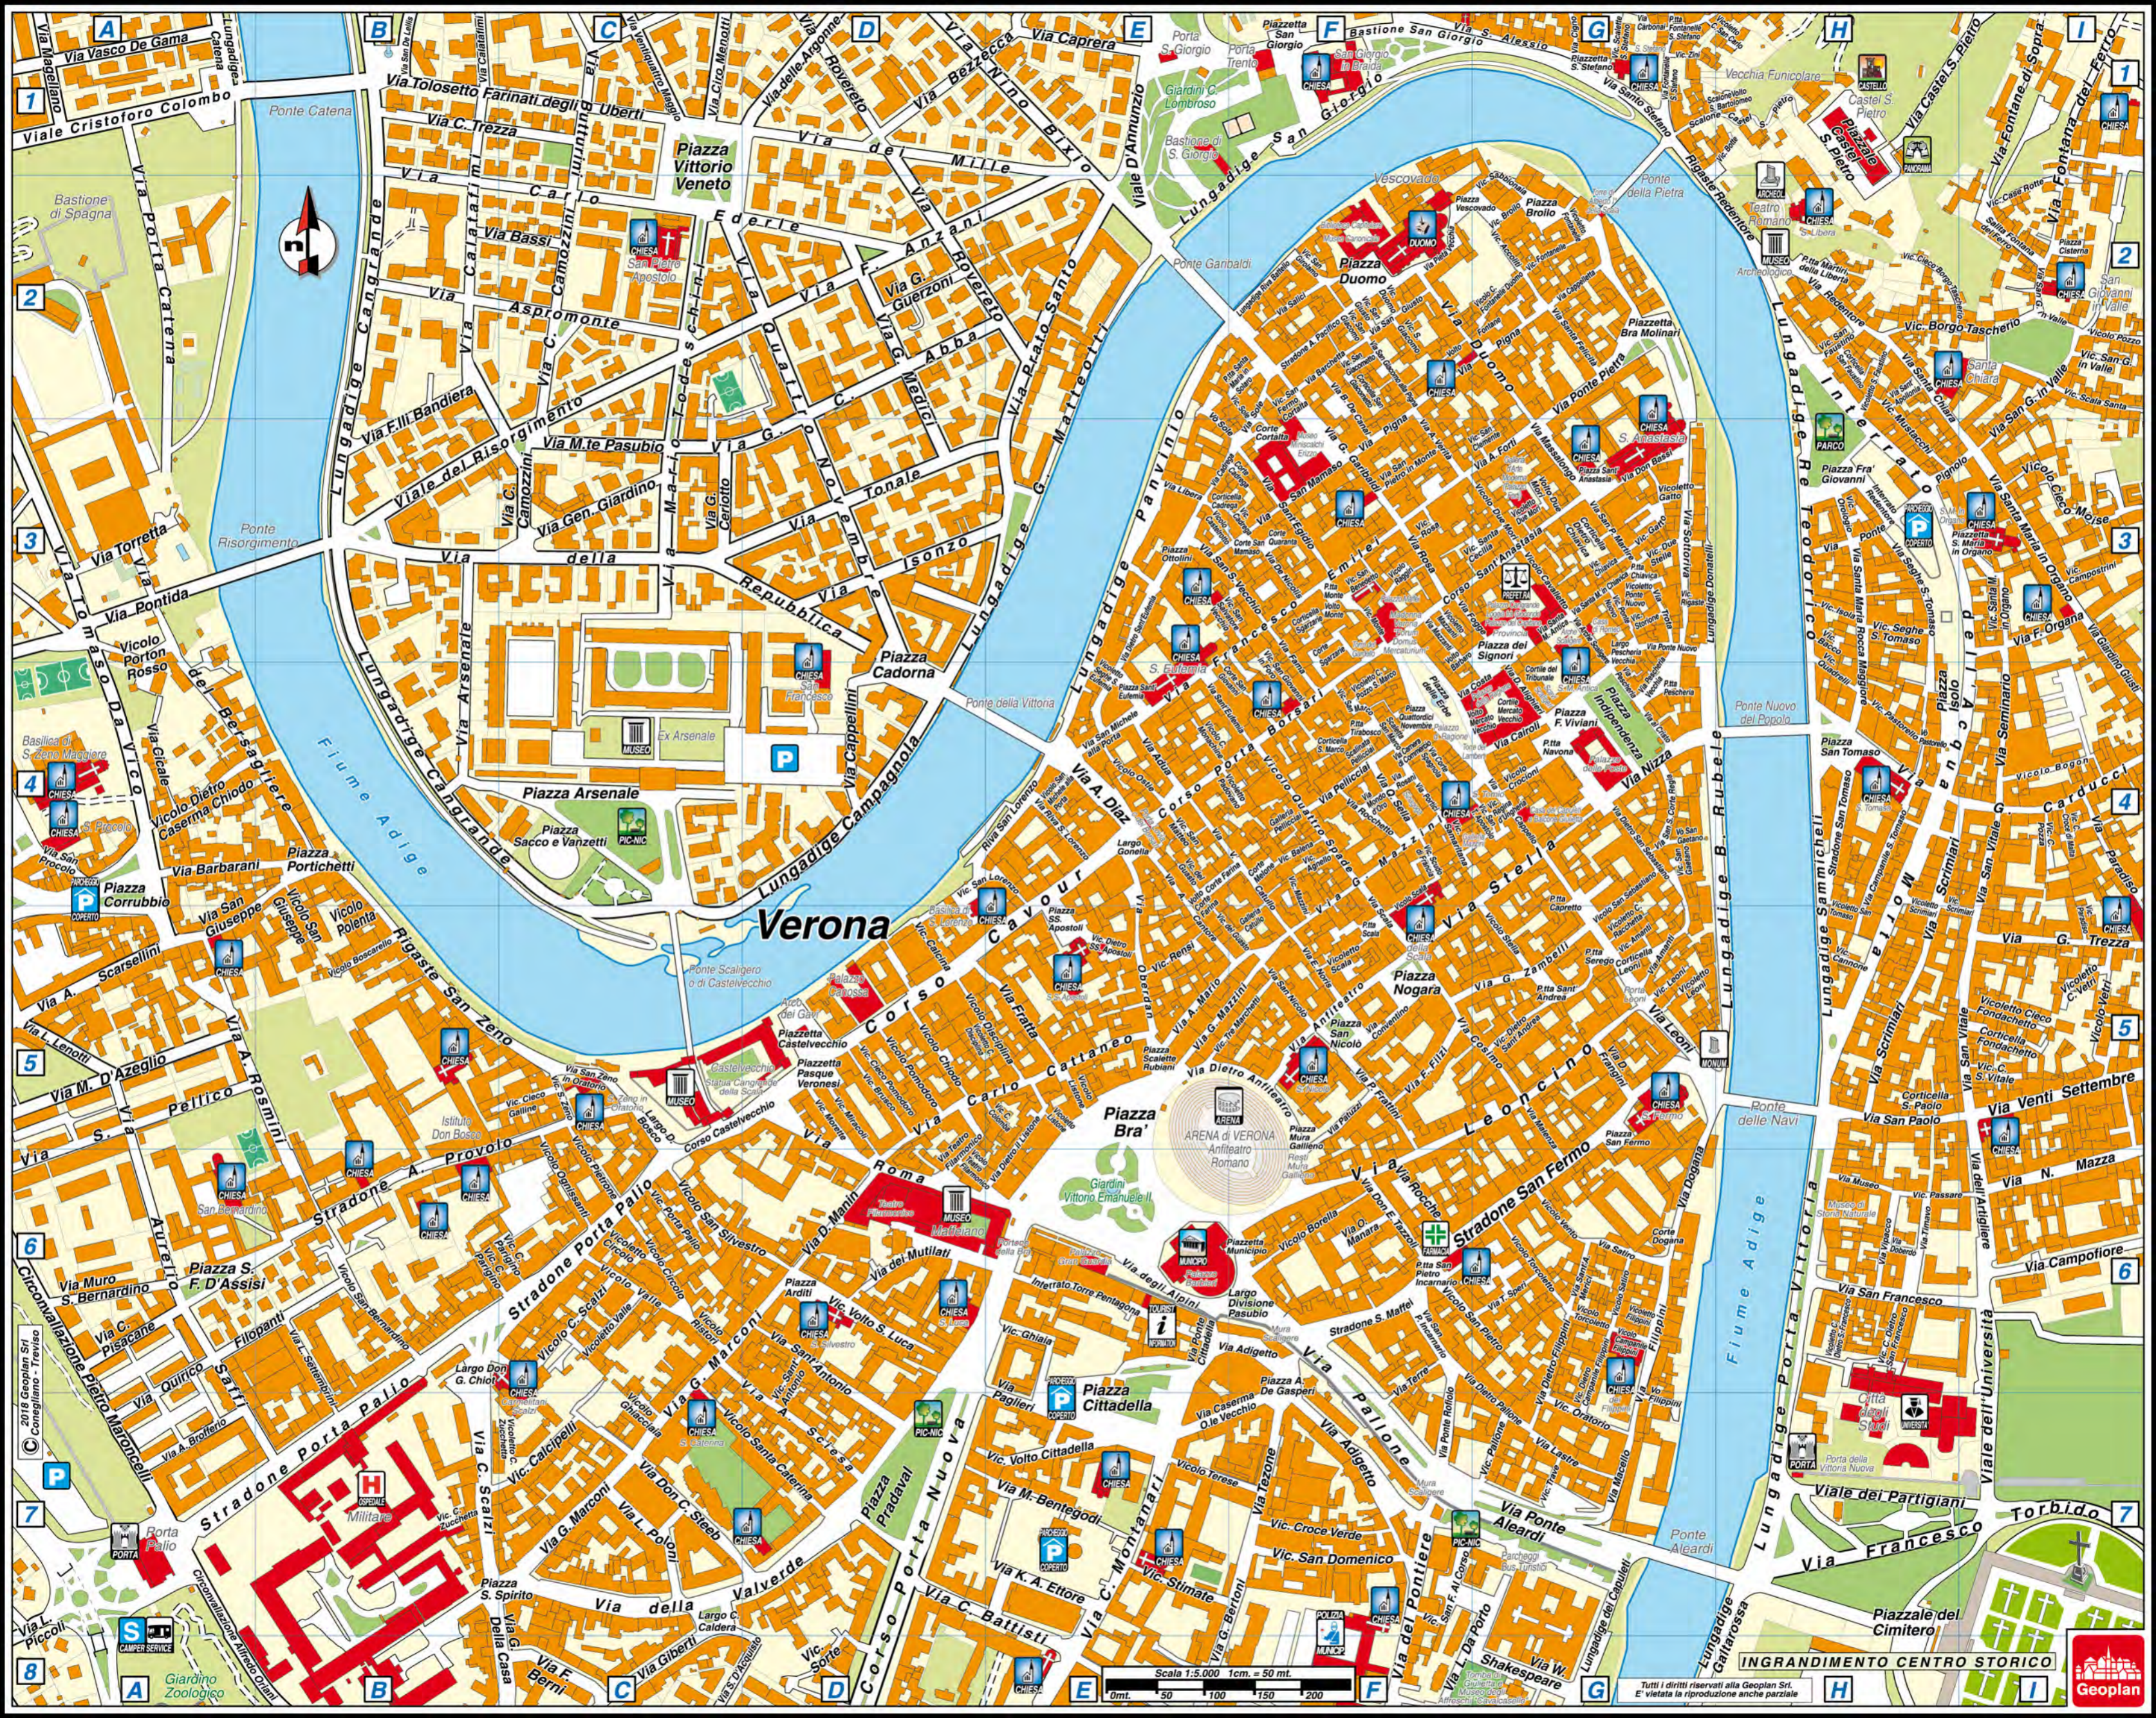

Verona

Scala 1:5.000 1cm. = 50 mt.
0mt. 50 100 150 200

INGRANDIMENTO CENTRO STORICO
Tutti i diritti riservati alla Geoplan Srl.
E' vietata la riproduzione anche parziale