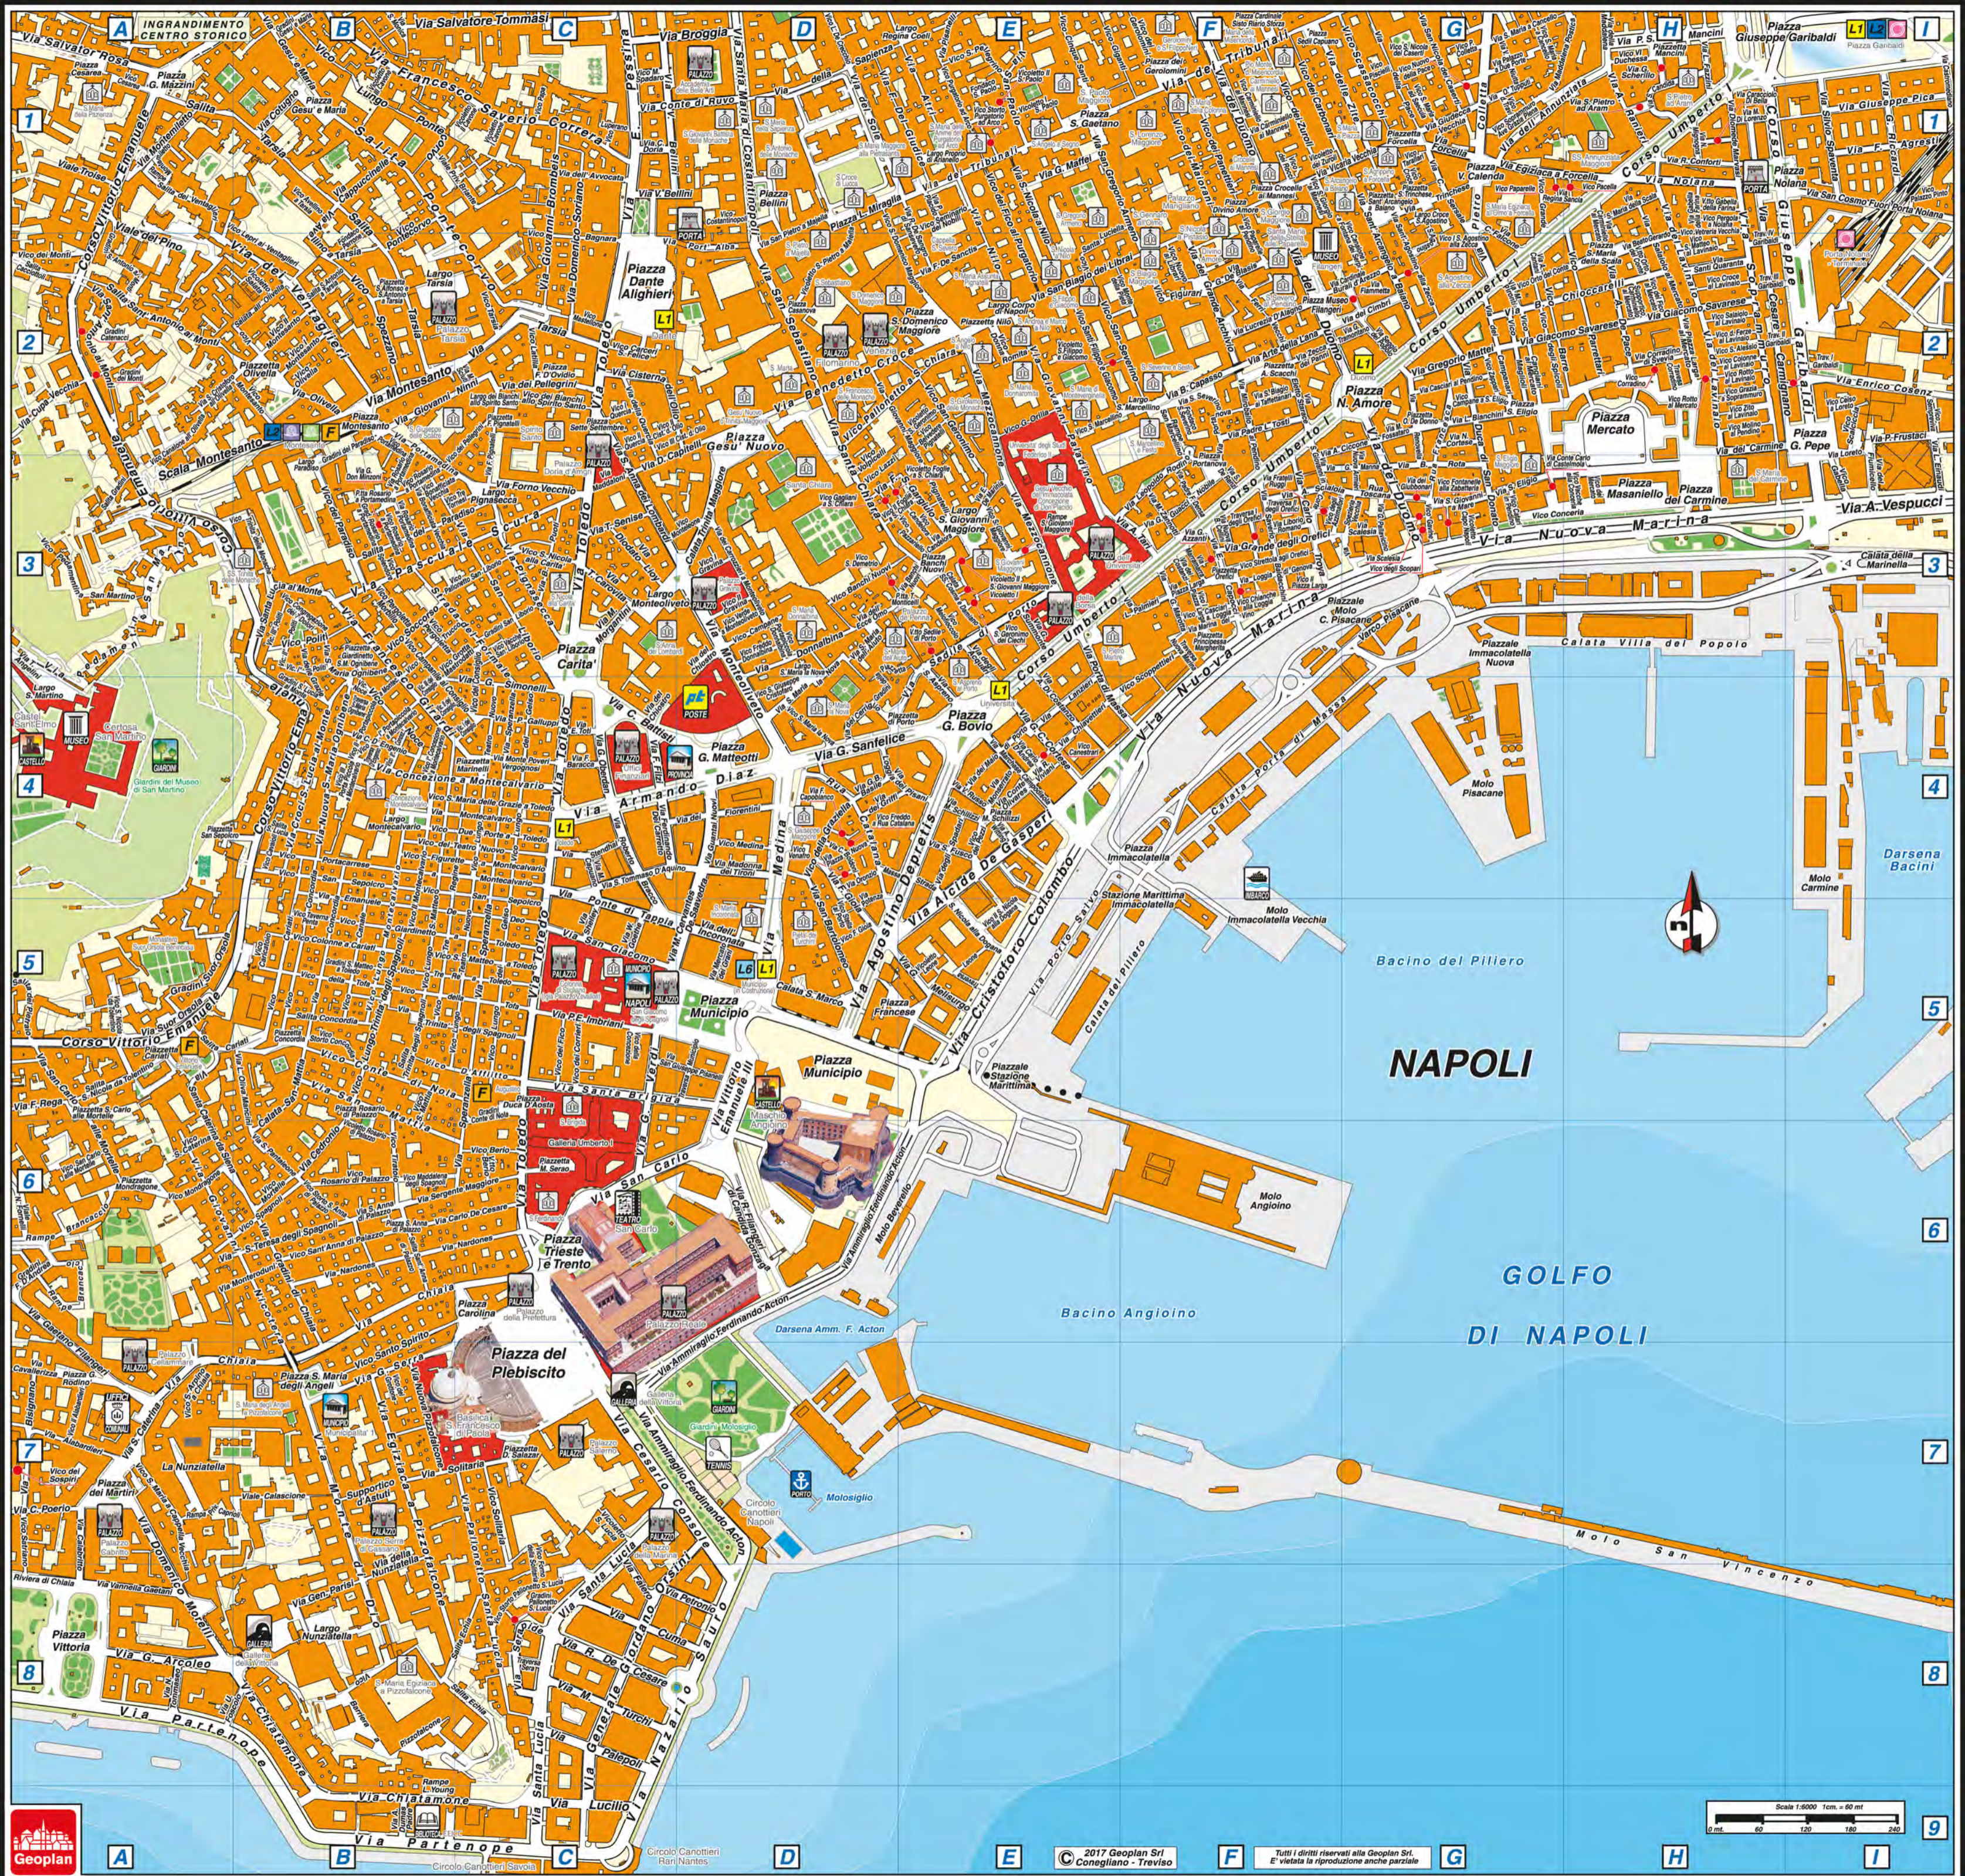

NAPOLI

**GOLFO
DI NAPOLI**

Scale 1:5000 1cm = 50 mt
0 mt 60 120 180 240

© 2017 Geoplan Srl
Conegliano - Treviso

Tutti i diritti riservati alla Geoplan Srl.
E' vietata la riproduzione anche parziale

A B C D E F G H I
1 2 3 4 5 6 7 8 9