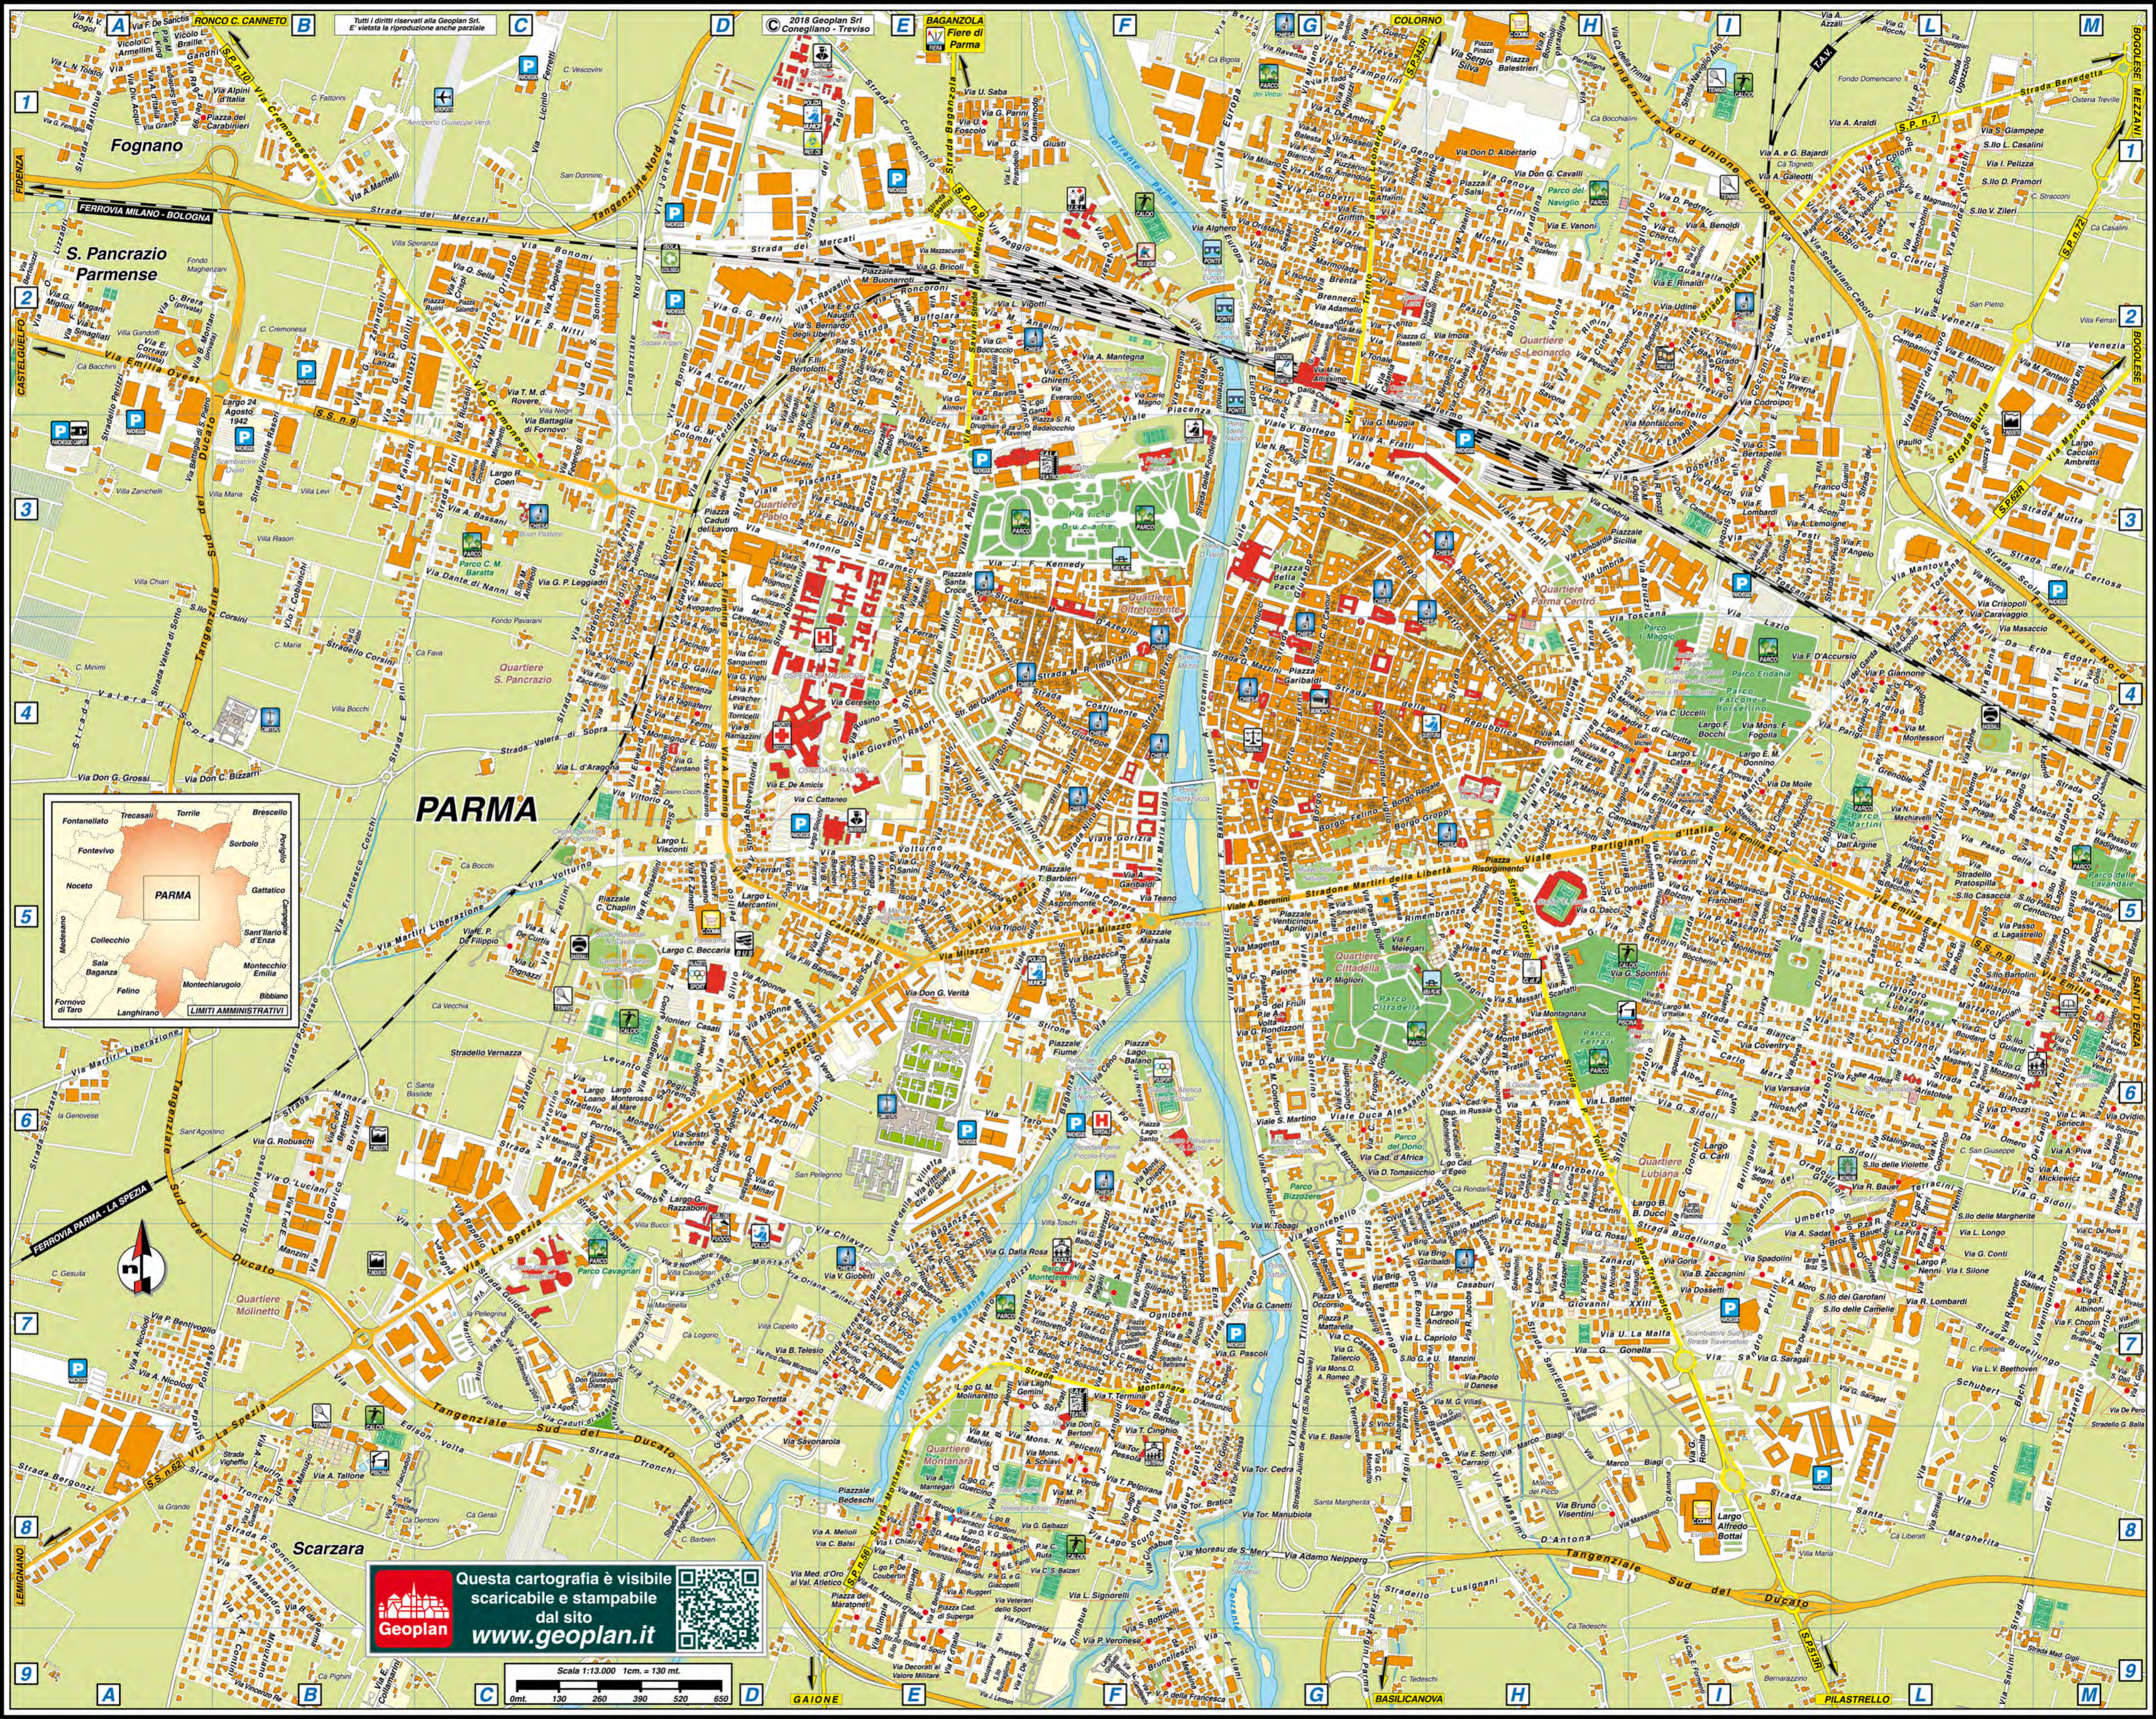

Tutti i diritti riservati alla Geoplan Srl. E' vietata la riproduzione anche parziale