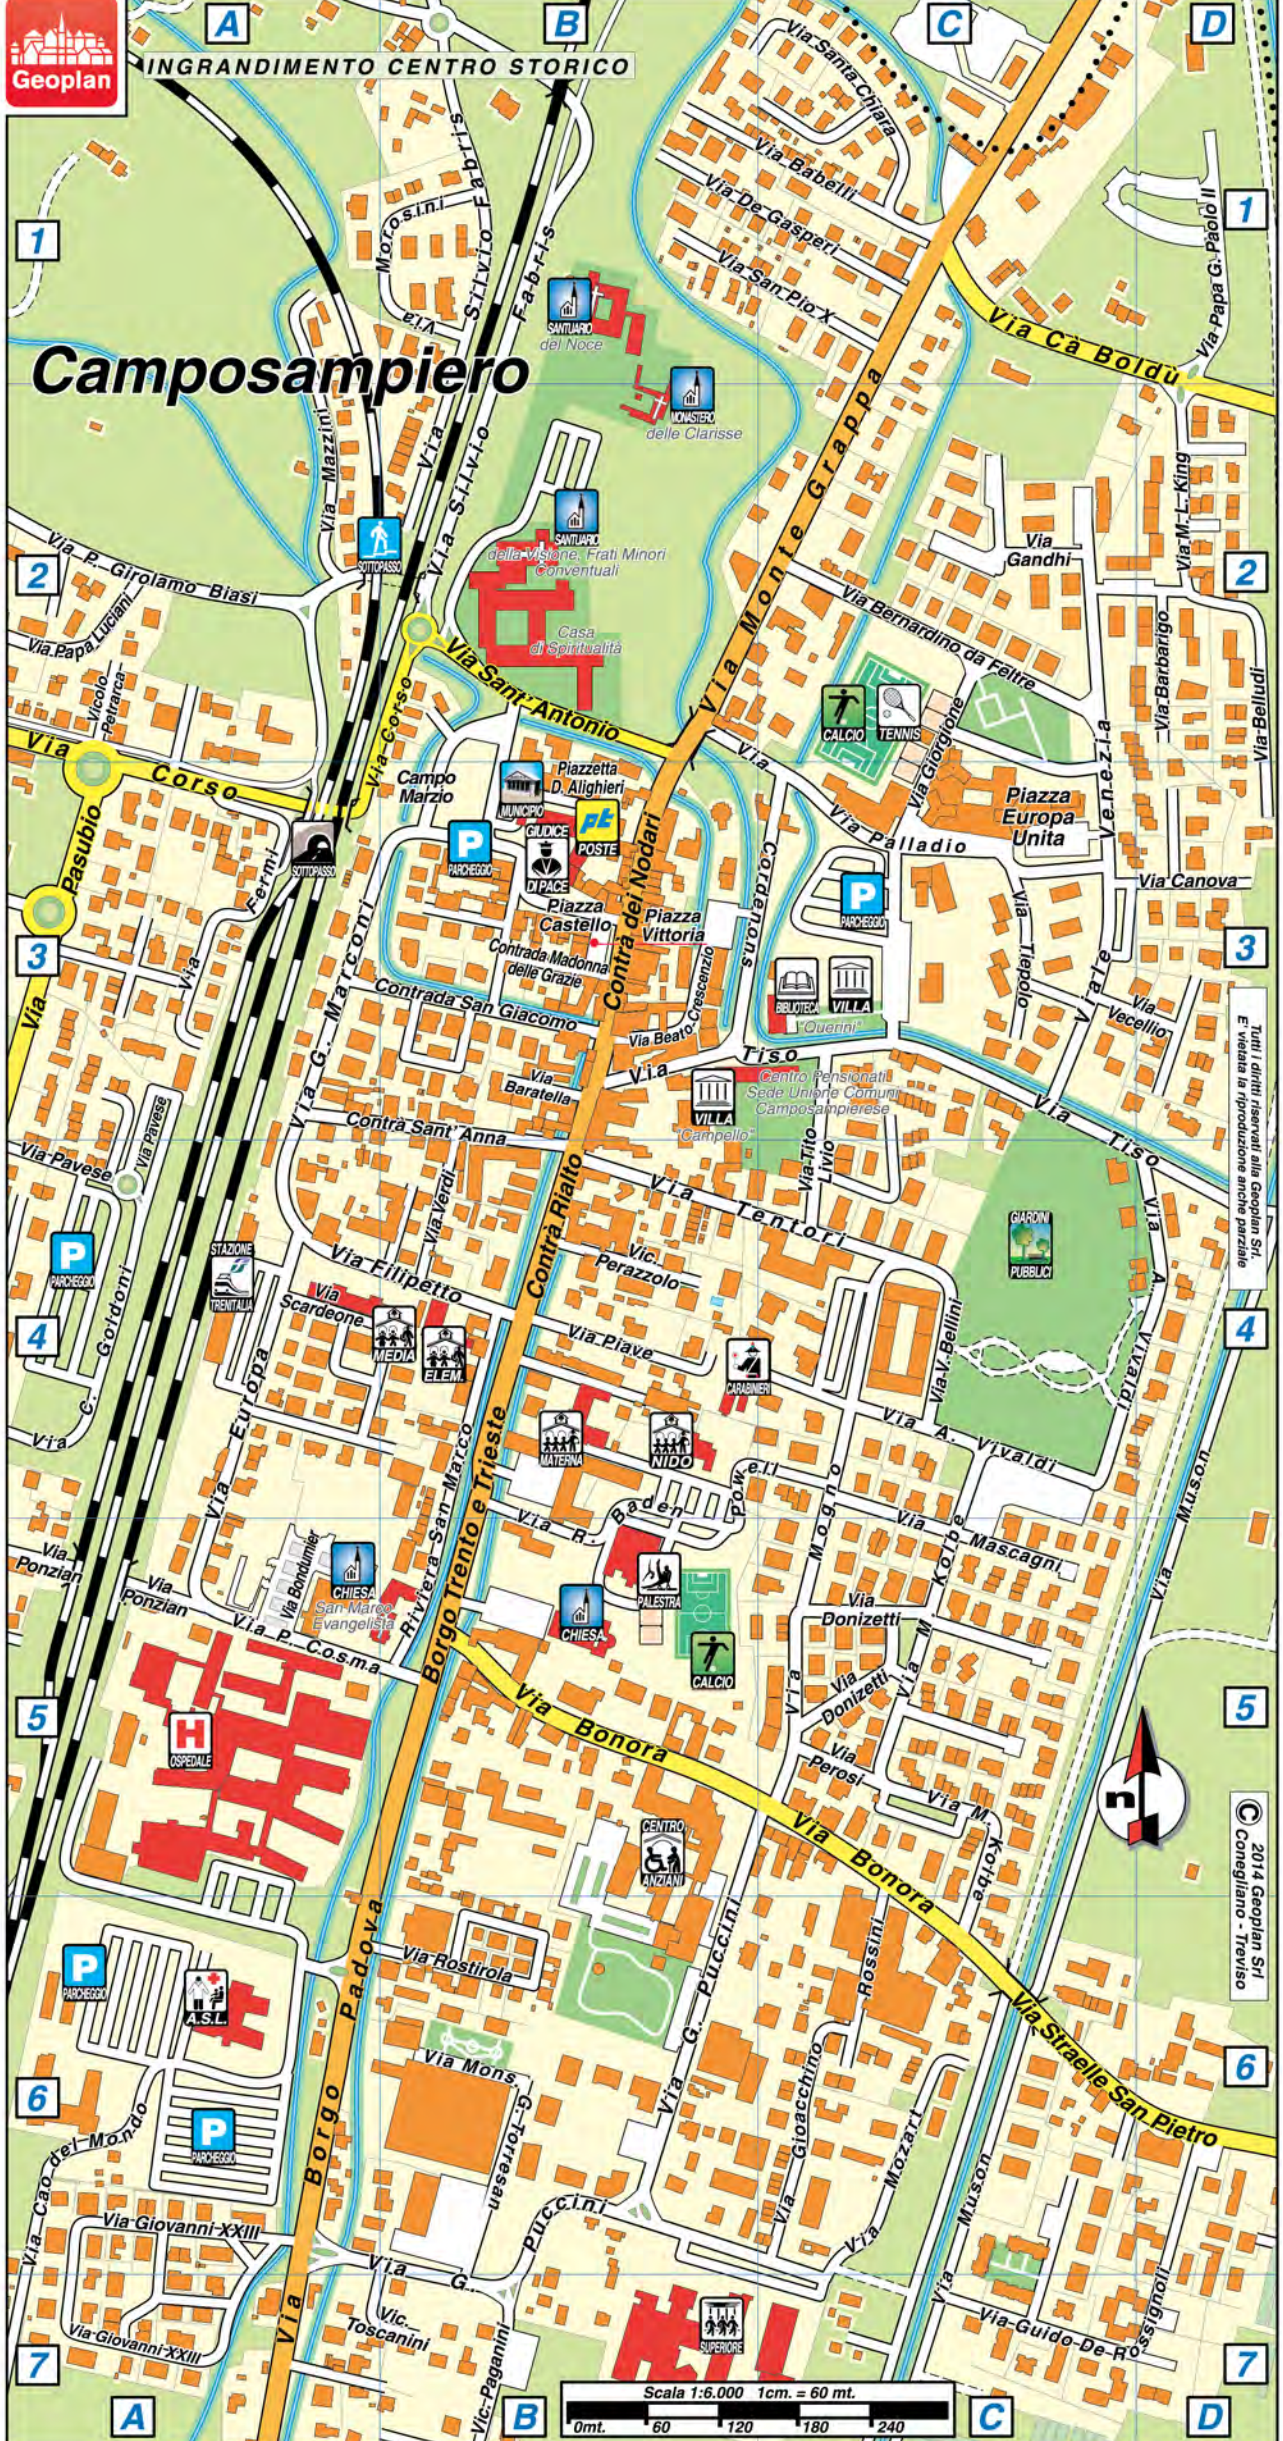

Camposampiero

© 2014 Geoplan Srl
Conegliano - Treviso